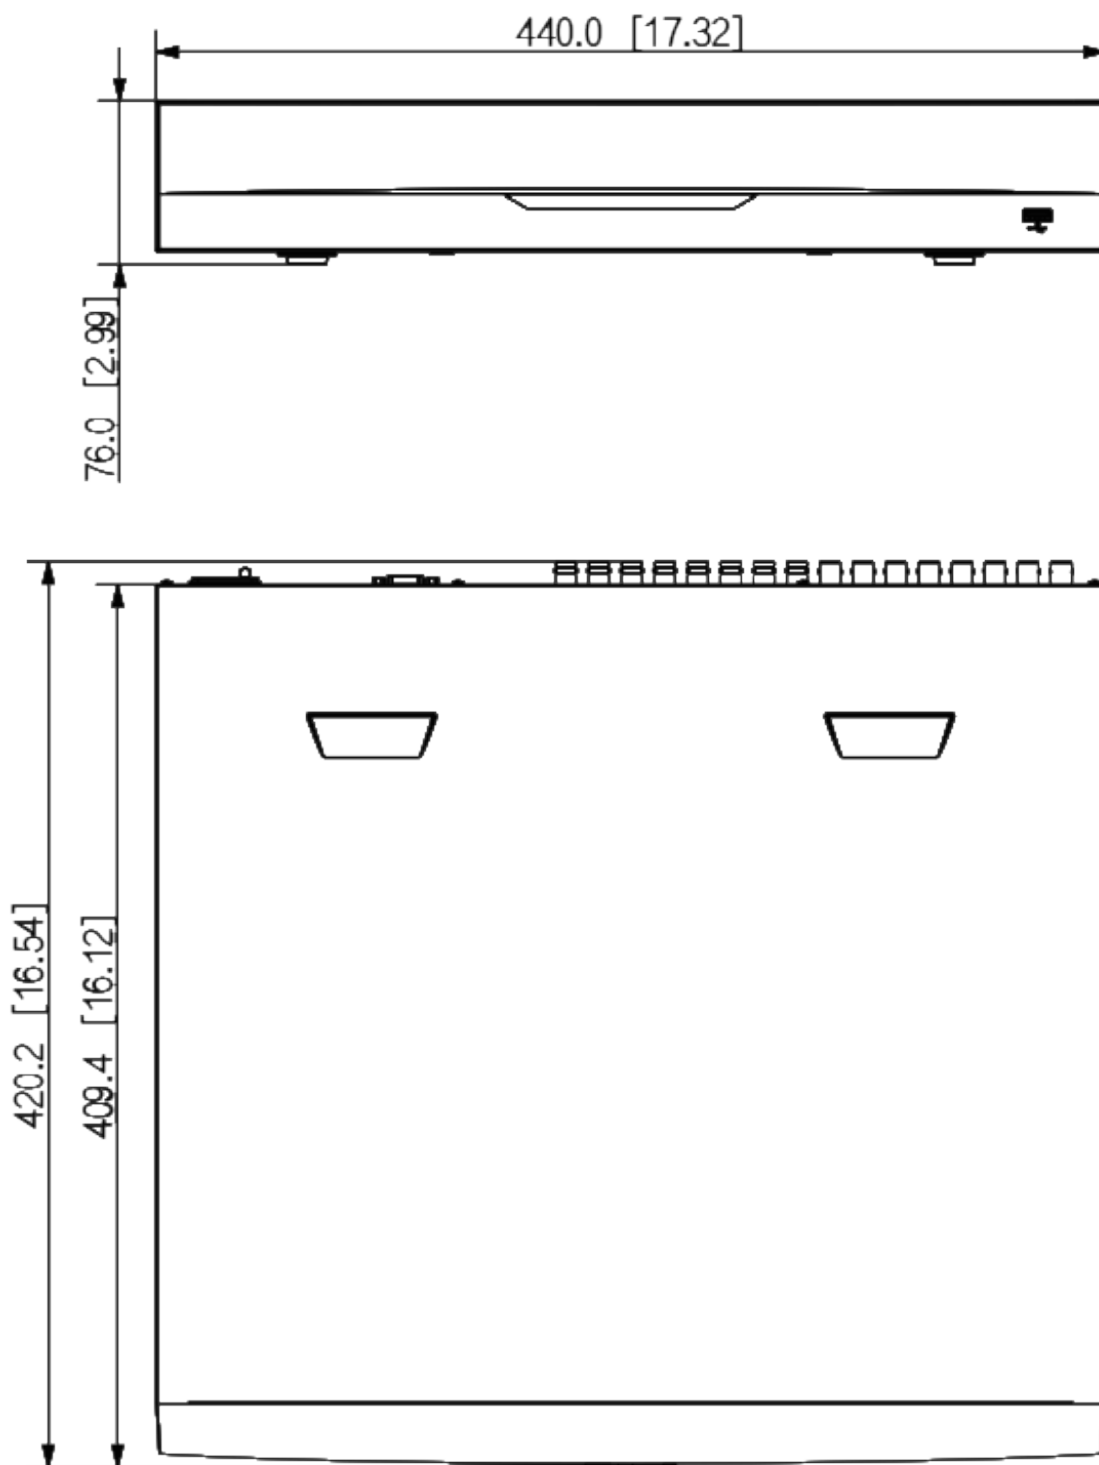

單位：mm [inch]