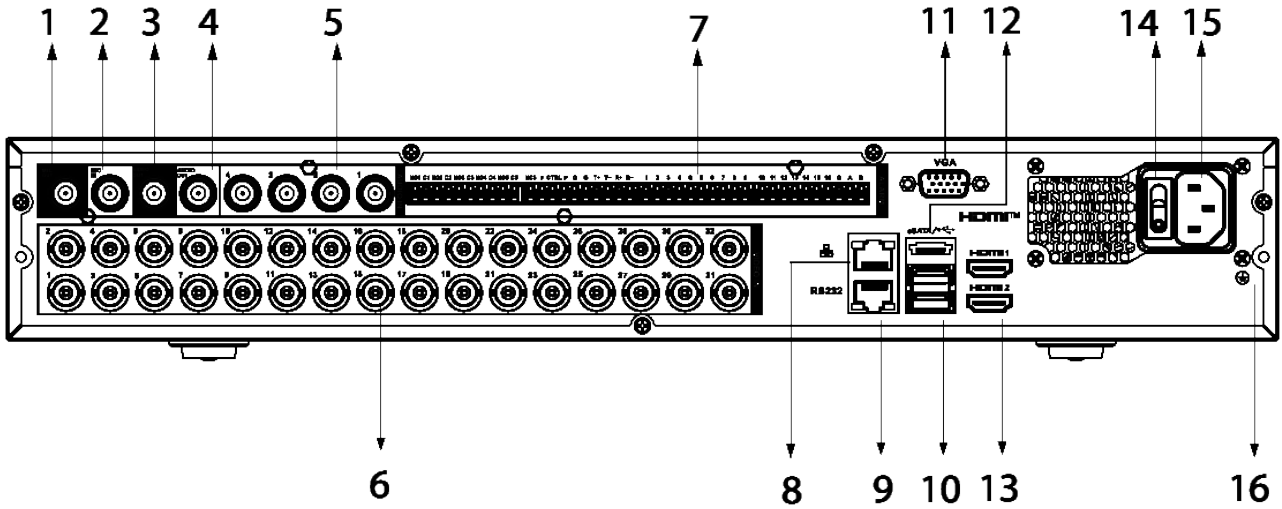

聯順聯網股份有限公司

UOI TECHNOLOGY CORPORATION.

5M-N/1080P

32路 4HDD

監視錄影主機

型號：XVR5432L-I3

產品特色

- ▶ H.265+/H.265雙碼串流影像壓縮
- ▶ 支援16路AI編碼
- ▶ CVI/AHD/TVI/CVBS/IP影像輸入
- ▶ 最大32路網路攝影機輸入，每路最大8MP，最大 128 Mbps
- ▶ 最多 8 ch 影像串流（類比通道）周界保護
- ▶ 最多 16 ch 影像串流（類比通道）SMD plus

系統	主處理器	工業級處理器
	作業系統	嵌入式Linux
	操作介面	Web、本地GUI
周界保護	性能	進階型號：2通道，每通道10個IVS 一般型號：8通道，每通道10個IVS
人臉偵測	屬性	6個屬性：性別/年齡/眼鏡/表情/面罩/鬍鬚
	人臉偵測	2個通道（每個通道最多12個人臉圖像/秒）
人臉辨識	人臉資料庫容量	最多10個人臉資料庫，總計10,000張人臉影像。姓名、性別、生日、地址、證件類型、證件號碼、國家和地區/州 可添加到每張人臉圖片
	人臉辨識	2個通道
SMD Plus	性能	16路，對人、機動車進行二次過濾，減少樹葉、雨水、光照條件變化所引起的誤報
聲音、影像	類比攝影機輸入	32個BNC接口，支援CVI/AHD/TVI/CVBS自動偵測
	攝影機輸入	【CVI】：5MP、4MP、1080P@25/30 fps、720P@50/60 fps、720P@25/30fps 【TVI】：5MP、4MP、3MP、1080P@25/30、720P@25/30 fps 【AHD】：5MP、4MP、3MP、1080P@25/30、720P@25/30 fps
	IP攝影機輸入	32通道（類比轉換為IP） 輸入/錄製/輸出 頻寬：128 Mbps
	編碼能力	【主碼流】5M-N@(1fps-10fps)、4M-N、1080p@(1fps-15fps)、1080N、720p、960H、D1、CIF@(1fps-25/30fps) 【子碼流】D1、CIF@(1fps-15fps)
	雙串流	支援
	影像位元率	32 kbps-6144 kbps
	聲音取樣率	8 kHz、16 位元
	聲音位元率	64kbps
	影像輸出	2個HDMI、1個VGA、1TV HDMI：3840×2160、1920×1080、1280×1024、1280×720 VGA：1920×1080、1280×1024、1280×720 *HDMI2的異構影像輸出可配置
	分割畫面	1/4/8/9/16/25/36
	第三方攝影機存取	ONVIF、Panasonic、Sony、Axis、Arecont、Pelco、Canon、Samsung
	壓縮標準	影像壓縮
聲音壓縮		G.711a、G.711u、PCM
網路	網路協定	HTTP、HTTPS、TCP/IP、IPv4、RTSP、UDP、SMTP、NTP、DHCP、DNS、DDNS、P2P
	智慧裝置	iOS、Android
	互通性	ONVIF 21.12、CGI
	瀏覽器	Chrome、IE9+、Firefox
	網路模式	單址模式

單位：mm [inch]

- ① MIC輸出,BNC連接埠
- ② MIC輸入,BNC連接埠
- ③ 影像輸出
- ④ 聲音輸出,BNC連接埠
- ⑤ 聲音輸入,BNC連接埠
- ⑥ 影像輸入
- ⑦ 警報輸入/輸出
- ⑧ 網路埠
- ⑨ RS-232埠
- ⑩ USB埠

※ 型錄規格若與實機不符，以實機為準。
 ※ 公司保留修改此規格之權利，修改後不另行通知，實際內容請隨時來電洽詢。

V2208.0