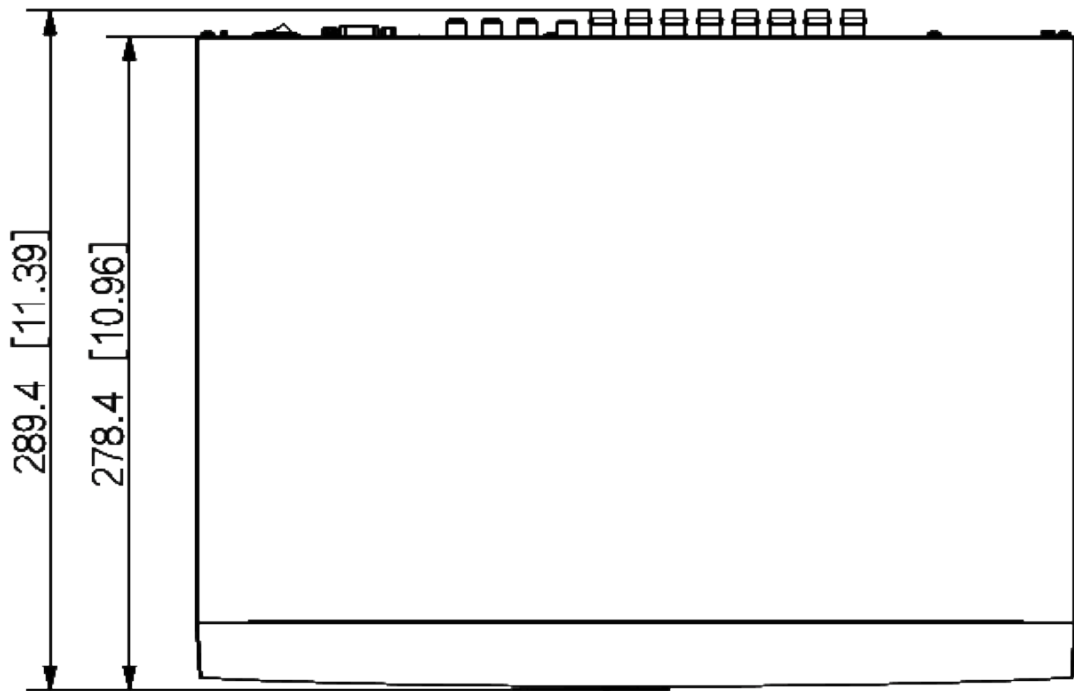

單位：mm [inch]