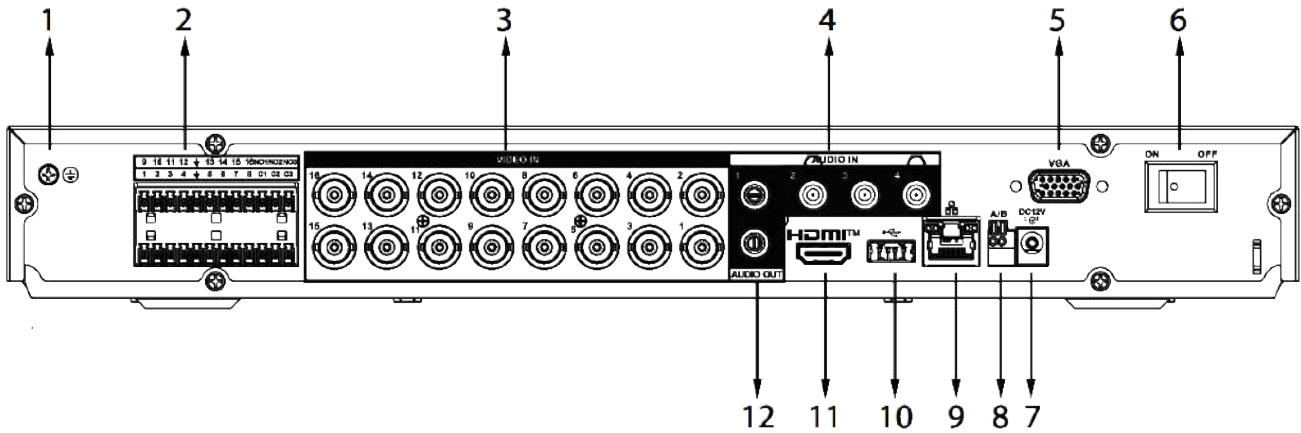

聯順聯網股份有限公司

UOI TECHNOLOGY CORPORATION.

4K

16路 2HDD

監視錄影主機

型號：XVR5216A-4KL-I3

產品特色

- ▶ H.265+/H.265雙碼串流影像壓縮
- ▶ 支援全通道AI編碼
- ▶ CVI/AHD/TVI/CVBS/IP影像輸入
- ▶ 最大 32ch 網路攝影機輸入，每路最大8MP，最大 128 Mbps
- ▶ 最多 8 ch 影像串流（類比通道）周界保護
- ▶ 最多 16 ch 影像串流（類比通道）SMD plus

系統	主處理器	工業級處理器
	作業系統	嵌入式Linux
	操作介面	Web、Local GUI
QuickPick 2.0	AI by Recorder	2 個通道
周界保護	AI by Recorder	進階型：2通道，每通道10個IVS 一般型：8通道，每通道10個IVS
	人臉屬性	性別、年齡、眼鏡、表情、口罩、鬍鬚
人臉偵測	AI by Recorder	2 個通道 (每個通道最多 12 個人臉圖像/秒)
人臉辨識	人臉資料庫容量	最多10個人臉資料庫，總計20,000張人臉影像(每張影像均可新增姓名/性別/生日/地址/證書類型/證書編號/、國家/地區/州/省份等資訊)
	AI by Recorder	2個通道
SMD Plus	by Recorder	16路，對人、機動車進行二次過濾，減少樹葉、雨水、光照條件變化所引起的誤報
聲音、影像	類比攝影機輸入	16個BNC接口，支援CVI/AHD/TVI/CVBS自動偵測
	攝影機輸入	【CVI】：4K@25/30 fps、6MP@20 fps、5MP@25 fps、4MP@25/30 fps、1080p@25/30 fps、720p@25/30 fps、720p@50/60 fps 【TVI】：4K@15 fps、5MP@20 fps、4MP@25/30 fps、3MP@25/30 fps、1080p@25/30 fps、720p@25/30 fps 【AHD】：4K@15 fps、5MP@20 fps、4MP@25/30 fps、3MP@25/30 fps、1080p@25/30 fps、720p@25/30 fps
	IP攝影機輸入	最多32路IPC接入，預設16路IP通道+16通道(類比通道轉換為IP通道) 輸入頻寬：128 Mbps，錄製頻寬：128 Mbps，輸出頻寬：128 Mbps *啟用 IP 擴充後，IVS、人臉、SMD功能將無法使用。
	編碼能力	【主碼流】4K@(1fps-7fps)、6MP@(1fps-10fps)、5MP@(1fps-12fps)、4K-N/4 MP/3 MP@(1fps-15fps)、4M-N/1080p/720p/960H/D1/CIF@(1fps-25/30fps) 【子碼流】960H@(1fps-15fps)、D1/CIF@(1fps-25/30fps)
	雙串流	支援
	影像位元率	32 kbps-6144 kbps
	聲音取樣率	8 kHz，16 位元
	聲音位元率	64kbps
	影像輸出	1 個 HDMI、1 個VGA HDMI：3840 × 2160、1920 × 1080、1280 × 1024、1280 × 720 VGA：1920 × 1080、1280 × 1024、1280 × 720 *VGA 和 HDMI 的同時/異構影像來源輸出可設定
	分割畫面	未啟用 IP 延伸模式：1/4/8/9/16，啟用 IP 延伸模式：1/4/8/9/16/25/36
	第三方支援	ONVIF、Panasonic、Sony、Axis、Arecont、Samsung
	壓縮標準	影像壓縮
聲音壓縮		G.711a、G.711u、PCM

單位：mm [inch]

- | | | |
|---------------|-----------|---------------|
| ① 接地 | ② 警報輸入/輸出 | ③ 影像輸入 |
| ④ 聲音輸入,RCA連接埠 | ⑤ VGA埠 | ⑥ 電源開關 |
| ⑦ 電源輸入 | ⑧ RS-485埠 | ⑨ 網路埠 |
| ⑩ USB埠 | ⑪ HDMI埠 | ⑫ 聲音輸出,RCA連接埠 |