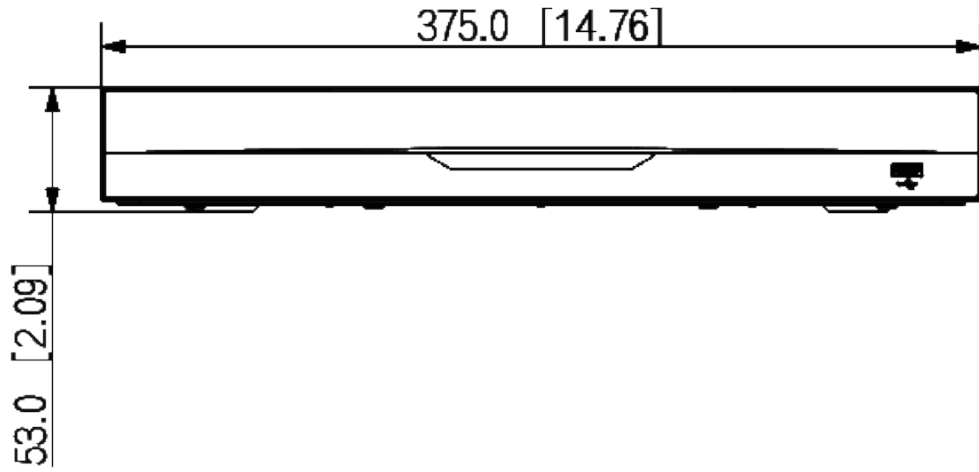

單位：mm [inch]