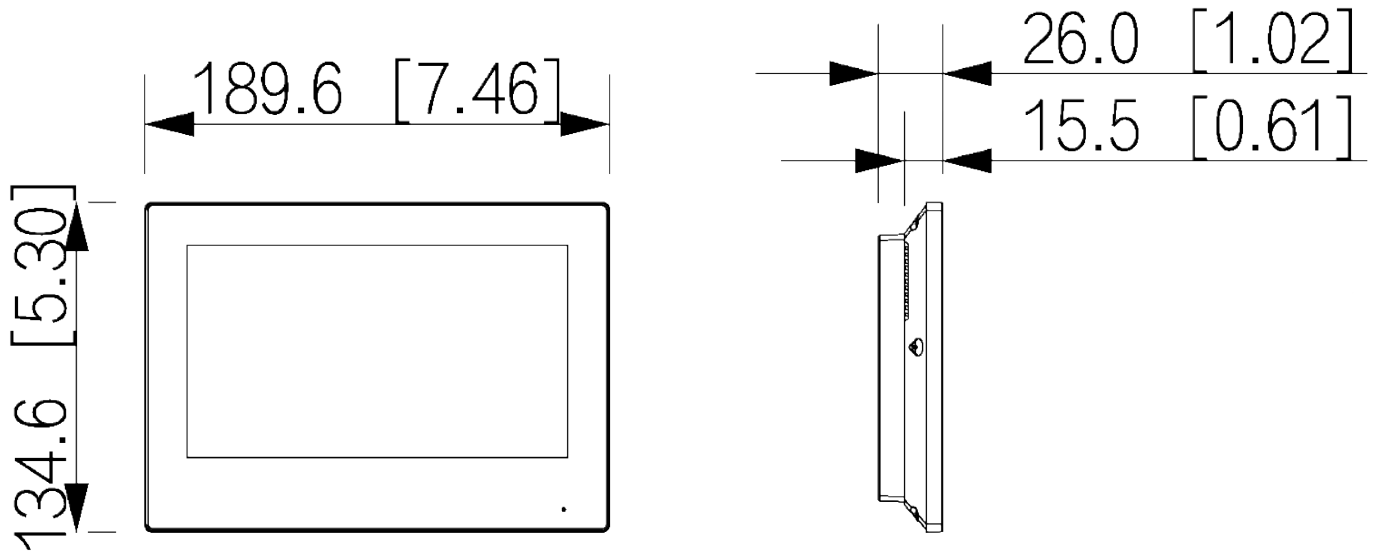

7吋 TFT觸控螢幕

IP室內機

型號：VTH2621G(W)-P

7"

PoE

產品特色

- ▶ 7" TFT，解析度1024x600
- ▶ 警報：6輸入 / 1輸出
- ▶ 標準 PoE
- ▶ 戶外工作站和IPC監控
- ▶ H.265 和 H.264 影像編碼
- ▶ 顏色：黑 / 白

系統	主處理器	嵌入式處理器
	操作系統	嵌入式 Linux 操作系統
	網路協定	IPv4、FTP、UPnP、SNMP、DNS、DDNS、RTSP、RTP、TCP、UDP、SIP
基本	顯示器	7" TFT
	螢幕類型	電容式觸控螢幕
	螢幕解析度	1024 (H) × 600 (V)
	聲音壓縮	G.711a、G.711u、PCM
	聲音輸入/輸出	1 輸入/內建揚聲器
	聲音模式	2路
	聲音增強	回聲抑制
功能	聲音頻率	16 kHz、16 bit
	通訊方式	全數位化
	訊息發佈	由管理中心接收和查看
	DND 模式	勿擾模式，可設定勿擾時段
連接埠	擴展數量	別墅：9、公寓：4
	警報輸入/輸出	6 / 1
	電源輸出	1 (12 V/200 mA)
	門鈴	支援 (使用任何警報輸入端口)
警報	網路	一個 10/100 Mbps 乙太網路
	SOS警報	支援
電源、環境、外觀	顏色	黑/白
	外殼	PC+ABS
	電源	DC 12V、1A / 標準PoE (36–57 V、0.35 A)
	安裝	表面安裝
	認證	CE、FCC
	附件	支架和警報帶狀電纜 (隨附)
	尺寸	長189.6 mm × 寬134.6 mm × 高26.0 mm (7.50"×5.30"×1.00")
	工作溫度/濕度	-10 °C ~ +55 °C、相對濕度 10%–95% (非凝結)
	海拔高度	<3,000 m (9,842.52 ft)
	功耗	待機 ≤2 W、工作 ≤6 W
淨重	0.34 kg (0.74 lb)	

單位：mm [inch]

※ 型錄規格若與實機不符，以實機為準。

※ 公司保留修改此規格之權利，修改後不另行通知，實際內容請隨時來電洽詢。

V2206.0

LINE@
加入好友

facebook
追蹤我們

訂單查詢、商品問題
最新活動消息不漏接！

台北總公司