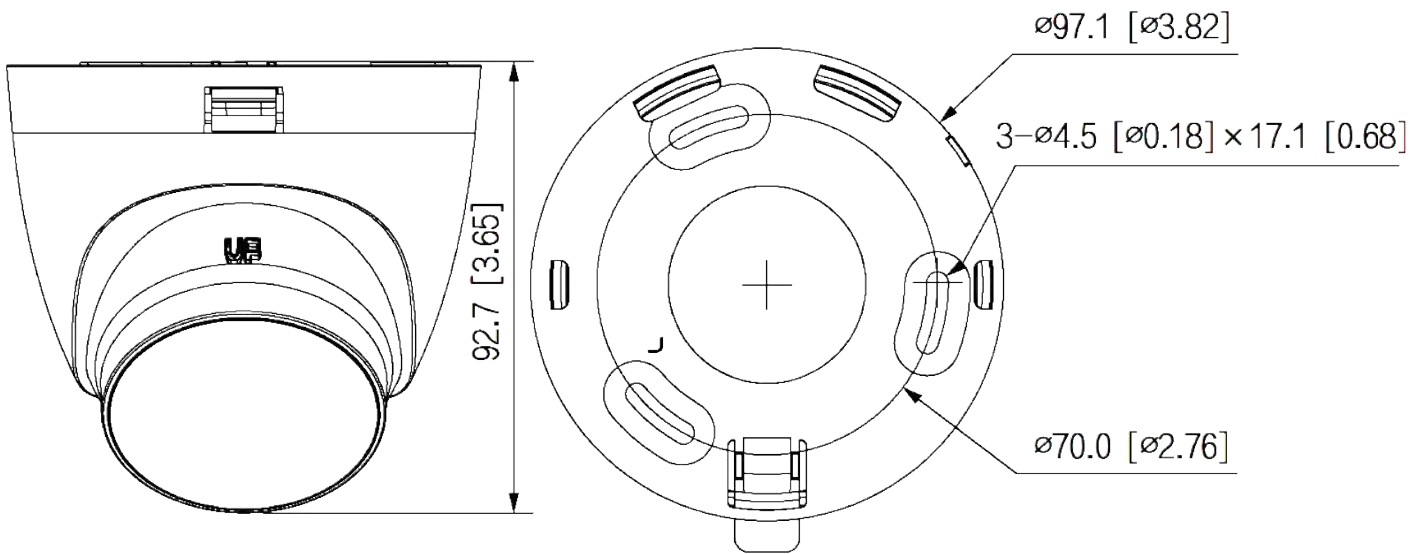

PFM904
安裝檢測儀

安裝方式

天花板安裝

接線盒安裝

立桿安裝

壁掛安裝

單位：mm [inch]

※ 型錄規格若與實機不符，以實機為準。