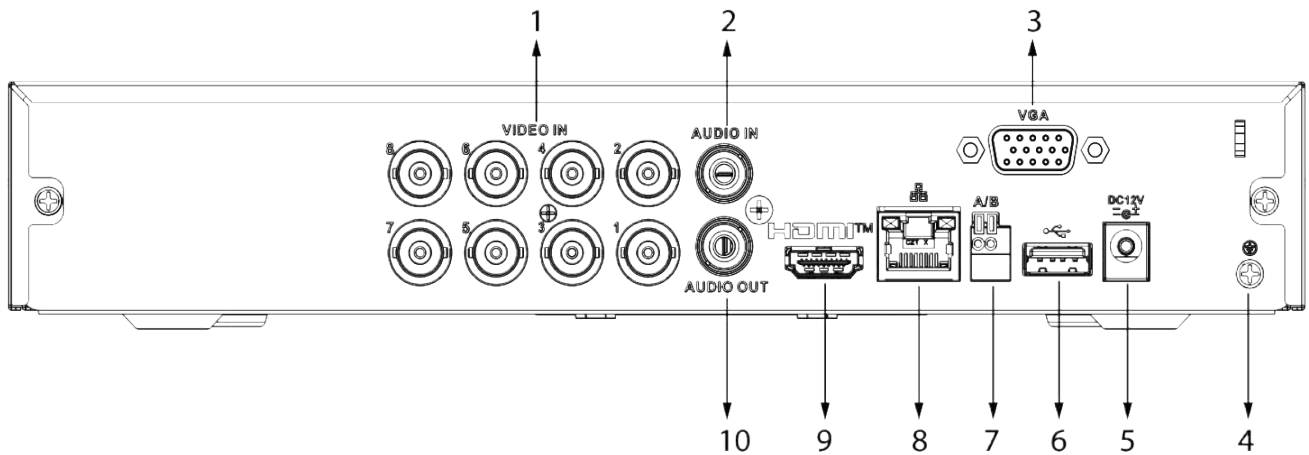

回放 / 備份	記錄模式	一般、移動偵測、智能、警報、POS
	回放分割畫面	1/4
	備份模式	USB 設備、網路備份
	回放模式	即時回放、普通回放、事件回放、標籤回放、智能回放
警報	一般警報	移動偵測、影像遺失、篡改
	異常警報	無磁碟/磁碟錯誤/空間不足/配額空間不足/網路斷開/IP衝突/MAC衝突
	智能警報	人臉偵測、人臉辨識、周界保護
	警報聯動	錄製、快照(全景)、IPC外部警報輸出、門禁控制、聲音、蜂鳴器、log、預設、電子郵件
連接埠	聲音輸入	1路 RCA / 8路 BNC (同軸音源)
	聲音輸出	1路 RCA
	雙向通話	支援，與第一通道共享相同的聲音輸入
	HDD介面	1個SATA埠口，每個硬碟容量高達16TB
	RS-485	1 (用於 PTZ 控制)
	USB	2 (USB 2.0)
	HDMI	1
	VGA	1
電源、環境、外觀	網路埠口	1 (10/100 Mbps 乙太網路埠口，RJ-45)
	電源供應	DC 12V · 2A
	電源功耗	<7 W (不包含硬碟)
	工作溫濕度	-10 °C ~ +55 °C · 相對濕度 0%–90%
	尺寸	寬260.0 mm × 深237.8 mm × 高47.6 mm (10.24" × 9.37" × 1.87")
認證	淨重	1.1 kg (2.43 lb)
	認證	CE、FCC

單位：mm [inch]

- ① 影像輸入
- ② 聲音輸入,RCA連接埠
- ③ VGA埠
- ④ 接地
- ⑤ 電源輸入
- ⑥ USB埠
- ⑦ RS-485埠
- ⑧ 網路埠
- ⑨ HDMI埠
- ⑩ 聲音輸出,RCA連接埠

※ 型錄規格若與實機不符，以實機為準。

※ 公司保留修改此規格之權利，修改後不另行通知，實際內容請隨時來電洽詢。

V2208.0

LINE@
加入好友

facebook
追蹤我們