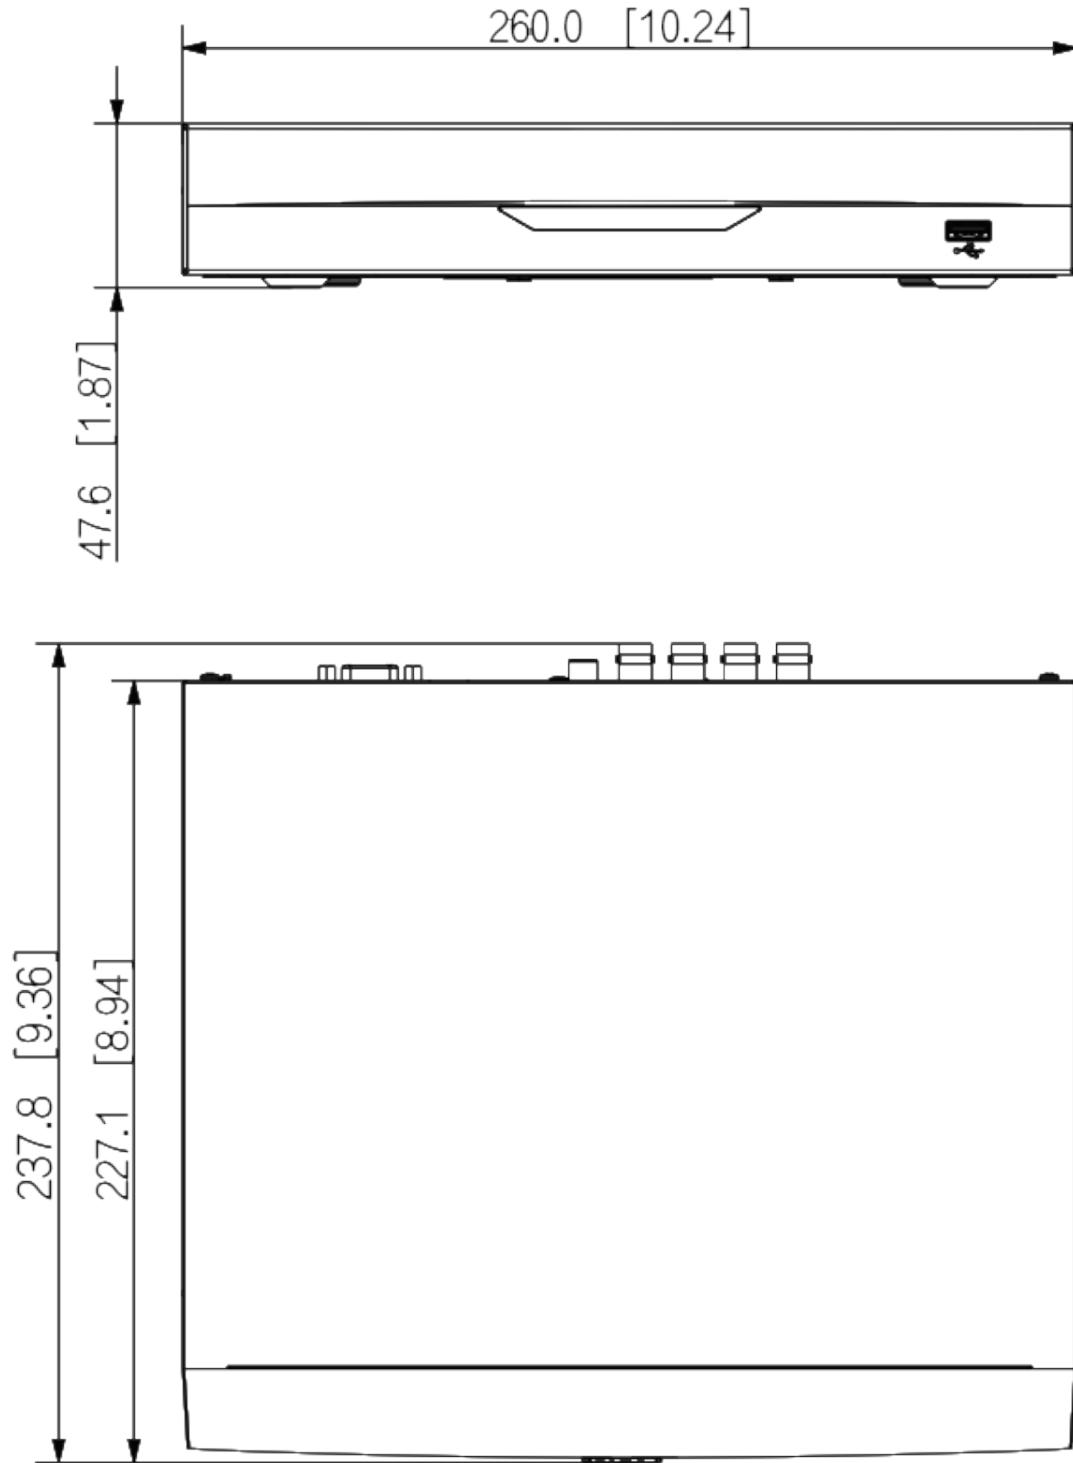

聯順聯網股份有限公司
UOI TECHNOLOGY CORPORATION.

5M-N/1080P

8路 1HDD

監視錄影主機

型號：XVR-5108HS-I3

8 + 4

產品特色

- ▶ H.265+/H.265雙碼串流影像壓縮
- ▶ CVI/AHD/TVI/CVBS/IP影像輸入
- ▶ 最多 12ch 網路攝影機輸入，每路最大6MP，最大 64 Mbps 輸入頻寬
- ▶ 支援 2 ch 周界保護
- ▶ 支援 8 ch SMD plus

單位：mm [inch]

- ① 影像輸入
- ② 聲音輸入,RCA連接埠
- ③ VGA埠
- ④ 接地
- ⑤ 電源輸入
- ⑥ USB埠
- ⑦ RS-485埠
- ⑧ 網路埠
- ⑨ HDMI埠
- ⑩ 聲音輸出,RCA連接埠

※ 型錄規格若與實機不符，以實機為準。

※ 公司保留修改此規格之權利，修改後不另行通知，實際內容請隨時來電洽詢。

V2208.0

LINE@
加入好友

facebook
追蹤我們