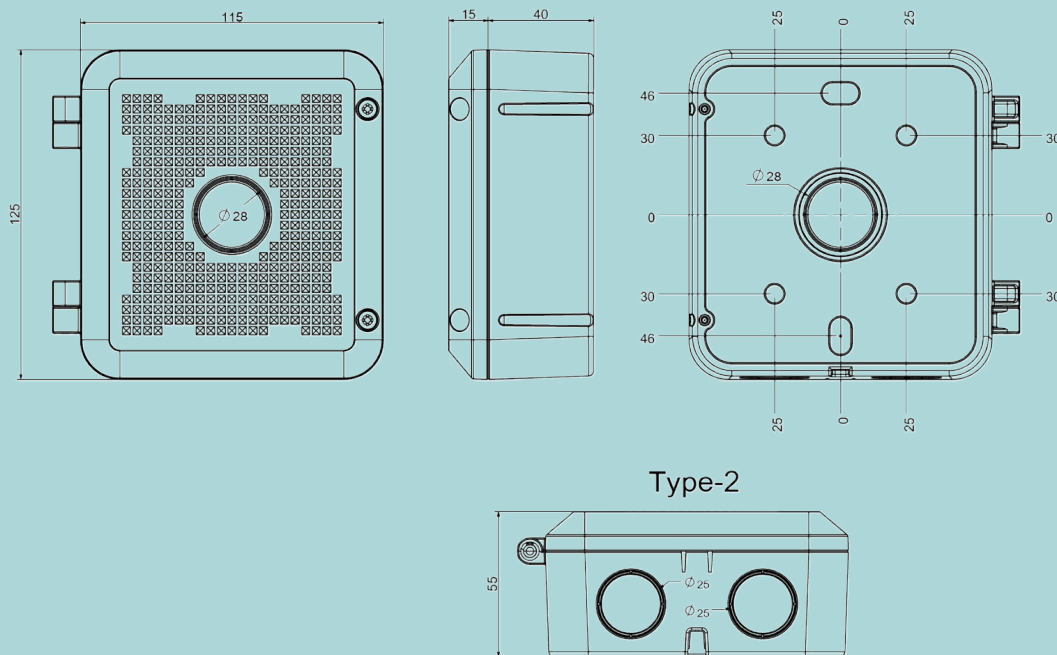

側掀防水盒

-115*125mm

產品特色

- 尺寸：115mm x 125mm x 55mm
- ABS材質耐導
- 上蓋、底做可完全分離
- 可容納弱電設備
- 可立桿、牆面壁掛安裝
- 螺絲孔預留設計，施工方便

產品尺寸

單位：mm

※ 型錄規格若與實機不符，以實機為準。

※ 公司保留修改此規格之權利，修改後不另行通知，實際內容請隨時來電洽詢。