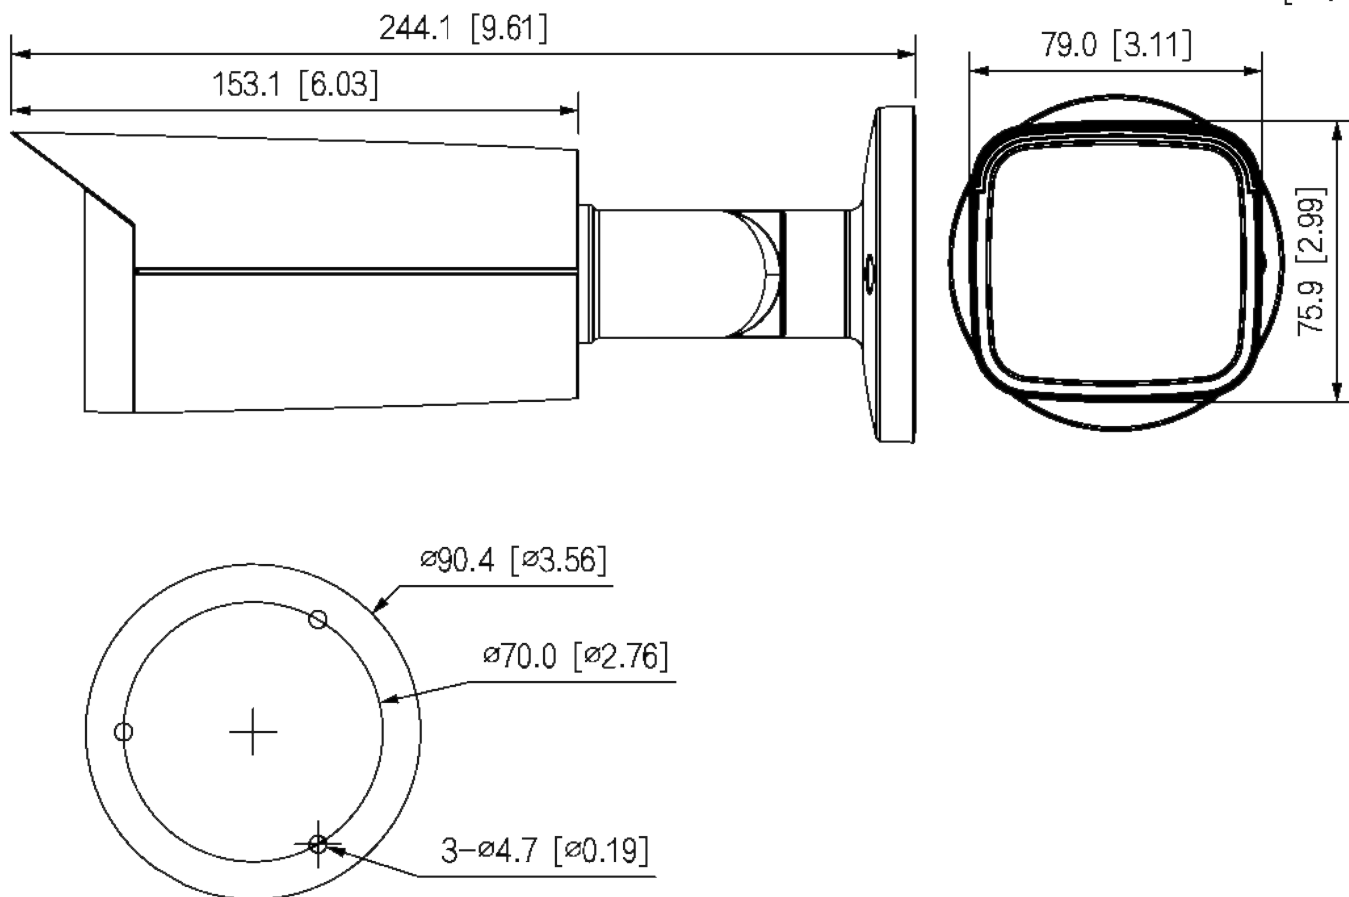

電源、環境、外觀	電源供應	DC 12V ±30%
	電源功耗	最大 (照明開啟) : 10.2W (DC 12V)
	工作溫濕度	-40°C~+60°C · 濕度<95% (非凝結)
	儲存溫濕度	-40°C~+60°C · 濕度<95% (非凝結)
	防護等級	IP67
	材質	金屬
	尺寸	長244.1 mm × 寬90.4 mm × 高90.4 mm (9.61" × 3.56" × 3.56")
	淨重	0.76 kg (1.68 lb)

配件

型號：HAC-HFW2249TUN-A-LED

PFA134
接線盒

PFA152-E
立桿安裝支架

PFM321
12V 1A電源轉接器

PFM904
安裝檢測儀

安裝方式

天花板安裝

牆面安裝

立桿安裝

單位：mm [inch]

※ 型錄規格若與實機不符，以實機為準。

※ 公司保留修改此規格之權利，修改後不另行通知，實際內容請隨時來電洽詢。

V2208.0

LINE@
加入好友

facebook
追蹤我們