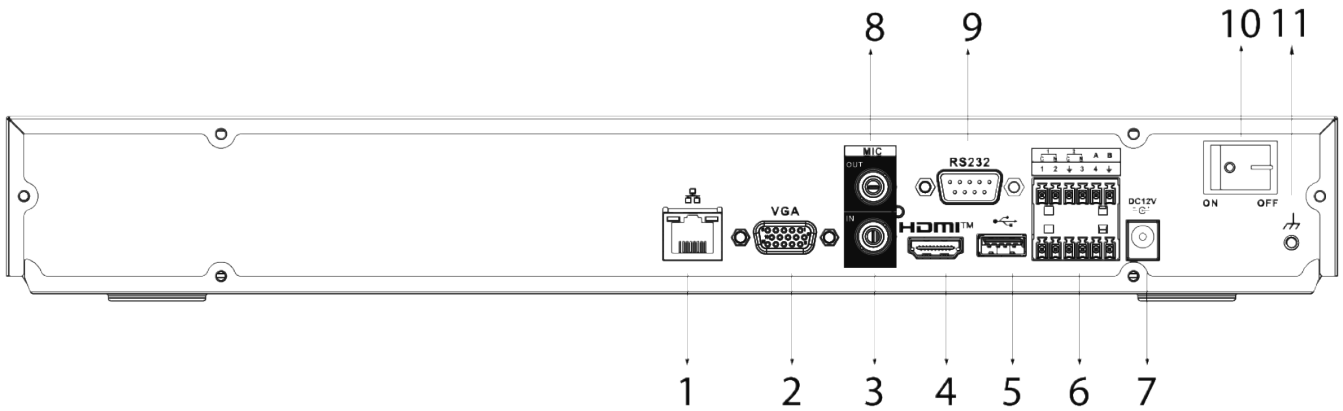

聯順聯網股份有限公司
UOI TECHNOLOGY CORPORATION.

8路 4K 2HDD

網路監視錄影主機

型號：NVR5208-EI

產品特色

- ▶ 智能 H.265+ / H.265 / 智能 H.264+ / H.264 / MJPEG
- ▶ 8路1080p 自適應解碼能力
- ▶ AI by Recorder：4路 周界防護、8路 SMD Plus
- ▶ AI by camera：周界防護、SMD Plus、元數據、ANPR、立體分析、熱圖和人數統計
- ▶ 安全基線 2.3

系統	主處理器	工業級處理器
	作業系統	嵌入式Linux
	操作介面	Web、Local GUI
AI	AI by Recorder	人臉偵測、人臉識別、周界保護、SMD Plus
	AI by Camera	人臉偵測/辨識、影像元數據(人/車/非機動車)、周界保護、SMD Plus、立體分析、人群分佈、人數統計、車牌辨識、車輛密度、熱圖
周界保護	AI by Recorder	4 個通道，每通道10個IVS
	AI by Camera	8 個通道
人臉偵測	人臉屬性	性別、年齡階層、眼鏡、表情、面罩、鬍鬚
	AI by Recorder	8路 FD (by camera) + FR (by recorder)，圖像流：16 張人臉/秒 2路 FD (by recorder) + FR (by recorder)，影片流：12 張人臉/秒
	AI by Camera	8路
人臉辨識	人臉資料庫容量	多達20個人臉資料庫，總容量2.5G
	AI by Recorder	6 個通道
SMD Plus	AI by Recorder	8路，對人、機動車進行二次過濾，減少樹葉、雨水、光照條件變化所引起的誤報
	AI by Camera	8路
影像元數據	AI by Camera	8 路
	人類屬性	上衣顏色/款式、下身顏色/款式、帽子、包包、年齡、性別、雨傘
	機動車屬性	車牌、車牌顏色、車身、車型、Logo、Calling、安全帶、車輛內裝、車輛登記地點
	非機動車屬性	車型、車輛顏色、人數、安全帽
車牌比較	ANPR by Camera	8 路
	車牌庫容量	1. 最多20,000個車牌號 2. 黑名單和白名單
聲音、影像	接入通道	8 路
	網路頻寬	【AI 未啟用】：384 Mbps 輸入，384 Mbps 錄製，384 Mbps 輸出 【AI 啟用】：200 Mbps 輸入，200 Mbps 錄製，200 Mbps 輸出
	解析度	32MP、24MP、16MP、12MP、8MP、5MP、4MP、1080p、720p、D1、CIF、QCIF
	解碼能力	【AI 未啟用】：2-ch 32 MP@20 fps、2-ch 24 MP@20 fps、4-ch 16 MP@30 fps、5-ch 12 MP@30 fps、8-ch 8 MP@30 fps 【AI 啟用】：1-ch 32 MP@20 fps、1-ch 24 MP@20 fps、2-ch 16 MP@30 fps、4-ch 12 MP@30 fps、4-ch 8 MP@30 fps、8-ch 5 MP@30 fps
	影像輸出	1路VGA、1路HDMI影像輸出，HDMI和VGA異構影像源輸出，支援4K顯示
	分割畫面	主畫面：1/4/8/9，子畫面：1/4/8/9
	第三方支援	ONVIF、Panasonic、Sony、Axis、Arecont、Pelco、Canon、Samsung
壓縮標準	影像壓縮	智能 H.265+、H.265、智能 H.264+、H.264、MJPEG
	聲音壓縮	G.711a、G.711u、PCM、G726

單位：mm [inch]

- | | | |
|---------|---------------|---------------|
| ① 網路埠 | ② VGA埠 | ③ 聲音輸入，RCA連接埠 |
| ④ HDMI埠 | ⑤ USB 埠 | ⑥ 警報輸入/輸出 |
| ⑦ 電源輸入 | ⑧ 聲音輸出，RCA連接埠 | ⑨ RS-232 埠 |
| ⑩ 電源開關 | ⑪ 接地 | |

※ 型錄規格若與實機不符，以實機為準。