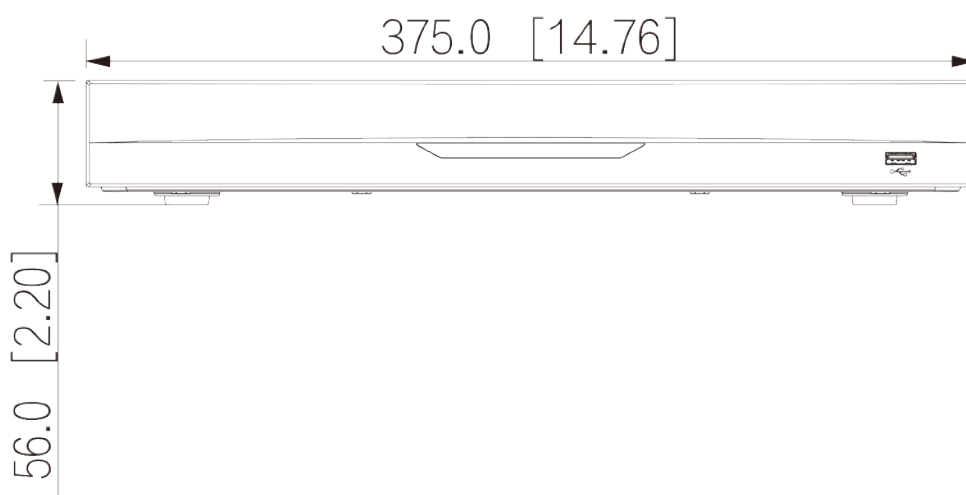

單位：mm [inch]