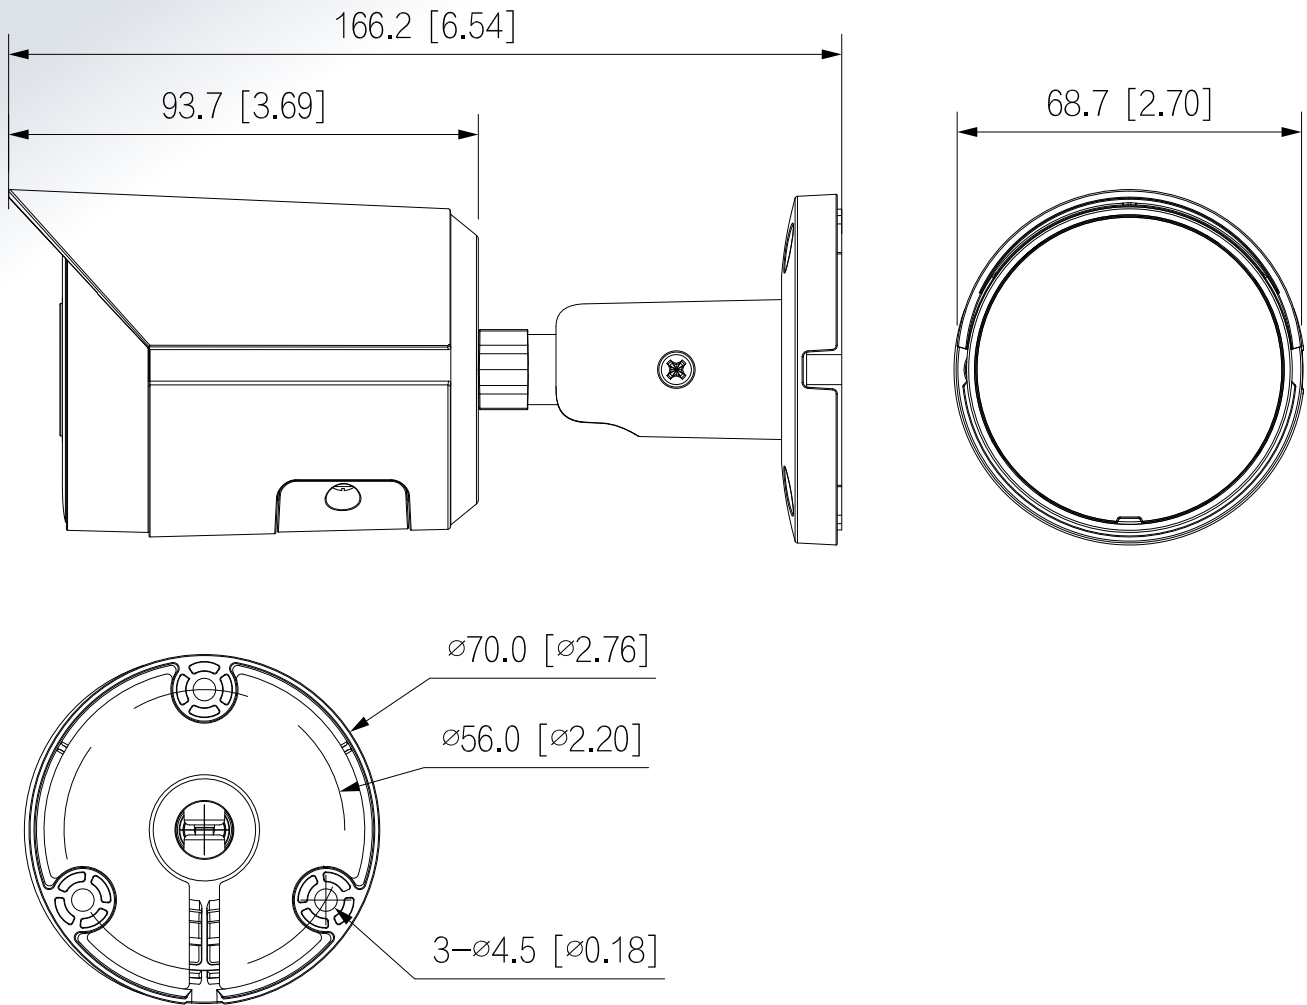

安裝方式

天花板安裝

牆面安裝

連接桿安裝

產品尺寸

單位 : mm [inch]

※型錄規格若與實機不符，以實機為準。

※公司保留修改此規格之權利，修改後不另行通知，實際內容請隨時來電洽詢。