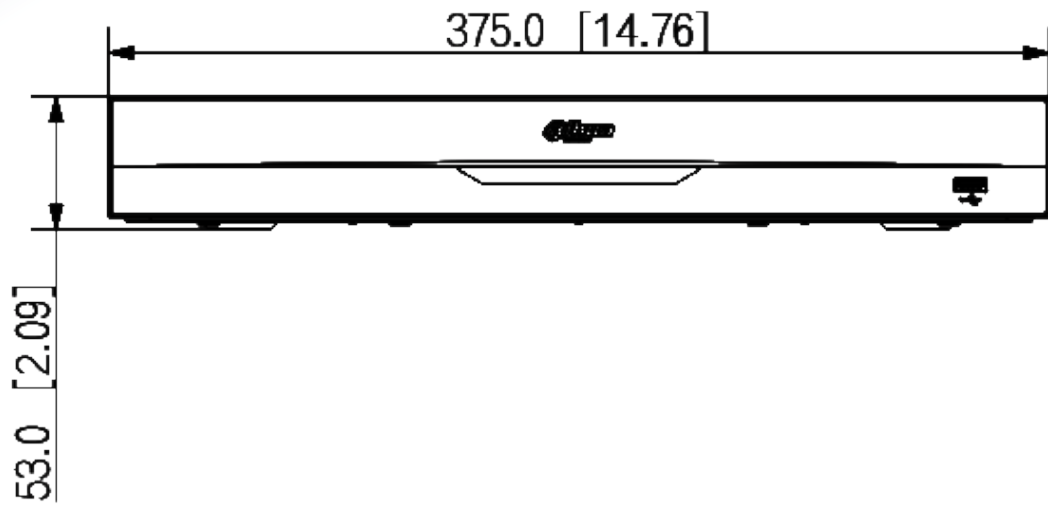

電源 / 環境 / 外觀

電源供應	12 VDC, 5 A
電源功耗	<15W (不含硬碟)
工作環境	-10 °C to +55 °C · 10%–90% (RH)
尺寸	1U, 長375.0 mm × 寬289.4 mm × 高53.0 mm
淨重	1.90 kg (4.20 lb)

認證

認證	CE · FCC
----	----------

產品尺寸

單位 : mm [inch]

產品面板

- ① 接地線
- ② 聲音輸入/輸出
- ③ 影像輸入
- ④ HDMI
- ⑤ 聲音輸出
- ⑥ 聲音輸入
- ⑦ USB
- ⑧ 網路
- ⑨ RS-485
- ⑩ DC12V 電源輸入
- ⑪ VGA
- ⑫ 電源開關