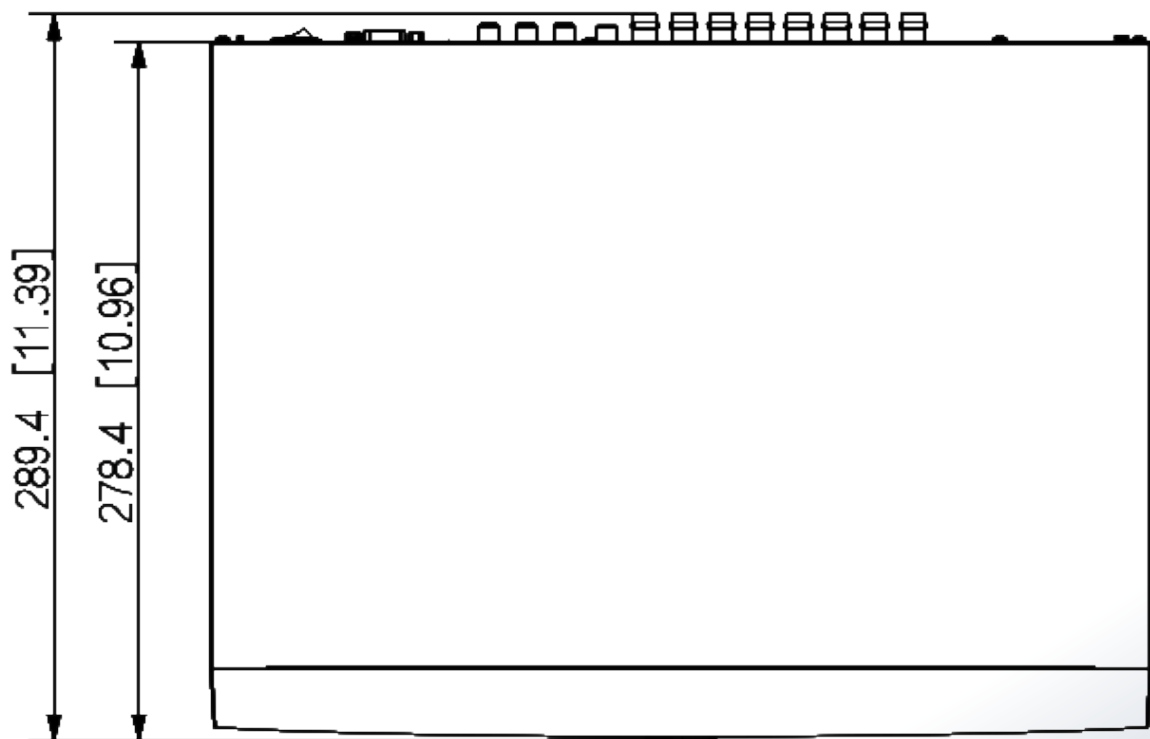

電源 / 環境 / 外觀

電源供應	12 VDC, 5 A
電源功耗	<15W (不含硬碟)
工作環境	-10 °C to +55 °C · 10%–90% (RH)
尺寸	1U, 長375.0 mm × 寬289.4 mm × 高53.0 mm
淨重	1.90 kg (4.20 lb)

認證

認證	CE · FCC
----	----------

產品尺寸

單位 : mm [inch]

產品面板

- ① 接地線
- ② 聲音輸入/輸出
- ③ 影像輸入
- ④ HDMI
- ⑤ 聲音輸出
- ⑥ 聲音輸入
- ⑦ USB
- ⑧ 網路
- ⑨ RS-485
- ⑩ DC12V 電源輸入
- ⑪ VGA
- ⑫ 電源開關