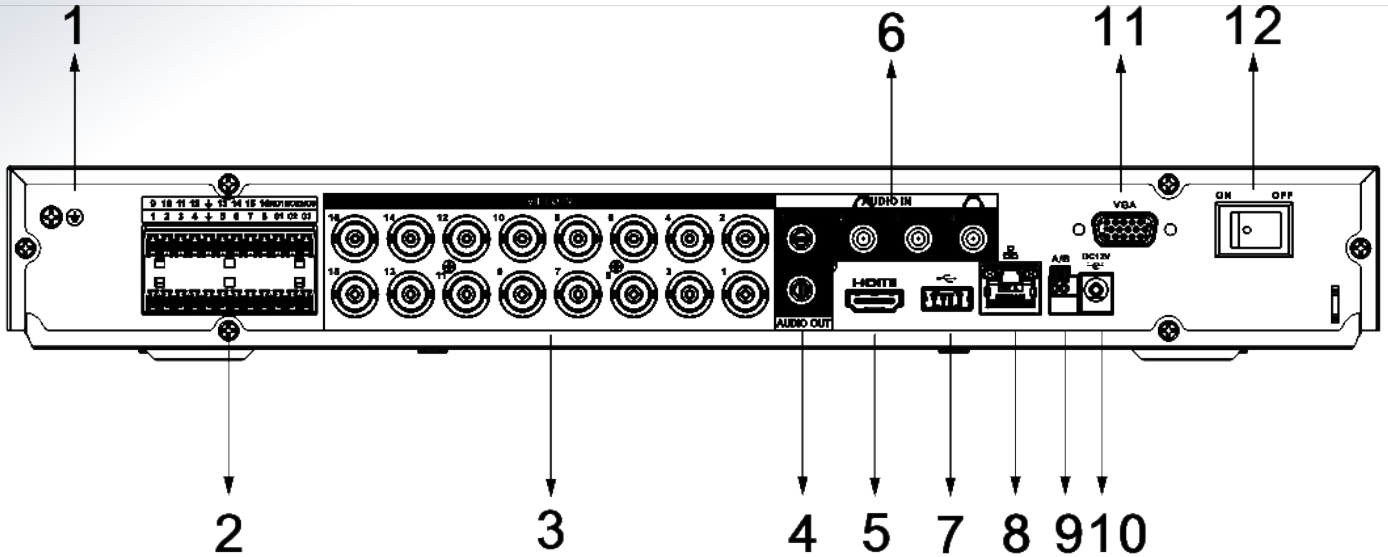

電源 / 環境 / 外觀

電源供應	12 VDC, 5 A
電源功耗	<15W (不含硬碟)
工作環境	-10 °C to +55 °C · 10%–90% (RH)
尺寸	1U, 長375.0 mm × 寬289.4 mm × 高53.0 mm
淨重	1.90 kg (4.20 lb)

認證

認證	CE · FCC
----	----------

產品尺寸

單位 : mm [inch]

產品面板

- ① 接地線
- ② 聲音輸入/輸出
- ③ 影像輸入
- ④ HDMI
- ⑤ 聲音輸出
- ⑥ 聲音輸入
- ⑦ USB
- ⑧ 網路
- ⑨ RS-485
- ⑩ DC12V 電源輸入
- ⑪ VGA
- ⑫ 電源開關