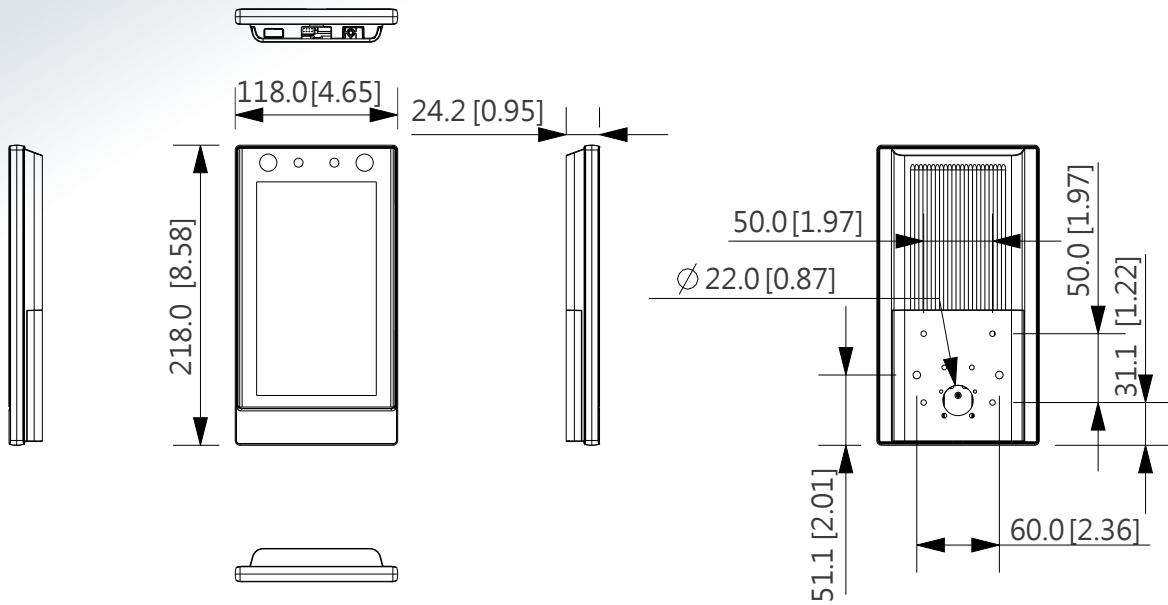

7吋觸控螢幕 人臉辨識 門禁機

型號：ASI7214S-W

- ▶ 7吋觸控螢幕；解析度 1024×600
- ▶ 2MP雙鏡頭攝影機，支援自動照明功能
- ▶ 支援人臉、IC卡、密碼、指紋、二維碼等多種解鎖方式；自行創建解鎖方式
- ▶ 顯示人臉邊界框，即時偵測佔用像素最多的人臉
- ▶ 設備採用人臉辨識深度學習演算法，可準確定位目標人臉上360多個關鍵點，最多可同時辨識 6 張臉孔
- ▶ 人臉辨識距離：0.3 m -2.0 m/ 辨識時間：0.2秒內
- ▶ 口罩偵測/安全帽偵測
- ▶ 支援室內監視器、主站、手機APP進行視訊通話
- ▶ 提供脅迫、竄改、入侵、開鎖逾時、非法卡片密碼過度使用等多種警報方式
- ▶ 支援5萬個使用者(最多50個管理員)/臉部圖像/密碼；10萬張卡片；1萬個指紋；30萬筆記錄
- ▶ 線上更新/USB更新
- ▶ 支援活體檢測，避免照片辨識

產品規格

型號	ASI7214S-W
主處理器	嵌入式處理器
網路協定	UDP; TCP; IPv4; RTSP; SIP; P2P; RTP
OSDP協定	支援
互用性	CGI ; ONVIF
SDK和API	支援
影像	
產品類別	獨立式
液晶顯示	7吋 液晶顯示器
螢幕類型	電容式觸控螢幕
解析度	600(H)× 1024(V)
鏡頭	2百萬 雙鏡頭 CMOS
數位寬動態	數位寬動態
光補償	自動紅外線光
語音提示	支援
功能	
解鎖模式	卡片/遠端/密碼/指紋/人臉/多組合解鎖
讀卡類型	IC卡
排成設置	128排成列表/128假期列表
網路更新	支援
首卡解鎖	支援
遠端驗證	支援
限制列表/信任列表	支援
無線上網	支援
無線標準	802.11b/g/n
無線頻率範圍	2.400GHz–2.472GHz
廣告播放	支援圖文廣告播放
外接讀卡設備	RS-485讀卡機x1、Wiegand讀卡機x1
多重認證	支援
即時監控	支援
多重身分認證	支援
捕捉功能	支援
網頁配置	支援
自動註冊	支援
性能	
讀卡距離	0 cm–3 cm (0"–1.18")
人臉辨識範圍	0.9 m– 2.4 m (2.95 ft–7.87 ft)
人臉辨識距離	0.3 m–2.0 m (0.98 ft–6.56 ft)
人臉辨識準確度	99.9%
人臉辨識時間	0.2 s
指紋感影器類型	電容式
指紋驗證方式	1 : N
指紋比對時間	1.5秒
指紋辨識時間	0.5秒

條碼類型	QR code
代碼類型	電子代碼、列印程式碼
使用者	
用戶(卡)類型	一般用戶、巡視用戶、黑名單用戶、VIP用戶、訪客用戶、自訂用戶1、自訂用戶2、其他用戶
容量	
使用者容量	50000
人臉圖片容量	50000
指紋容量	10000
卡片容量	100000
密碼容量	50000
記錄容量	300,000筆記錄
接口	
RS-485	1
RS-232	1
Wiegand	1(輸入或輸出)
USB	1× USB2.0
網路	1 x RJ-45 10/100 Mbps 乙太網路連接埠
警報輸入/輸出	2(數字量)/1(繼電量)
警報連動	支援
退出按鈕	1
門狀態檢測	1
鎖定控制	1
警報	
門區反回傳	支援
篡改	支援
脅迫	支援
門磁時間超時	支援
非法入侵	支援
非法卡超時警報	支援
脅迫指紋	支援
電源 / 環境 / 規格	
變壓器	標準
電源	DC 12V, 2 A
電源功耗	≤24W
工作溫度	-20°C to +55°C (-4°F to +131°F)
工作濕度	0%~90%RH(非冷凝)
工作高度	0 m~1,300 m (0 ft~4,265.09 ft)
工作環境	室內
外觀	強化玻璃/PC
尺寸	218 mm × 118 mm × 24.2 mm (長 × 寬 × 高)
重量	0.67 kg (1.48 lb)
配件	壁掛支架

產品尺寸

(單位：mm[inch])

※型錄規格 若與實機不符,以實機為準
※本公司保留修改此規格之權利·修改後不另行通知·實際內容請隨時來電洽詢。