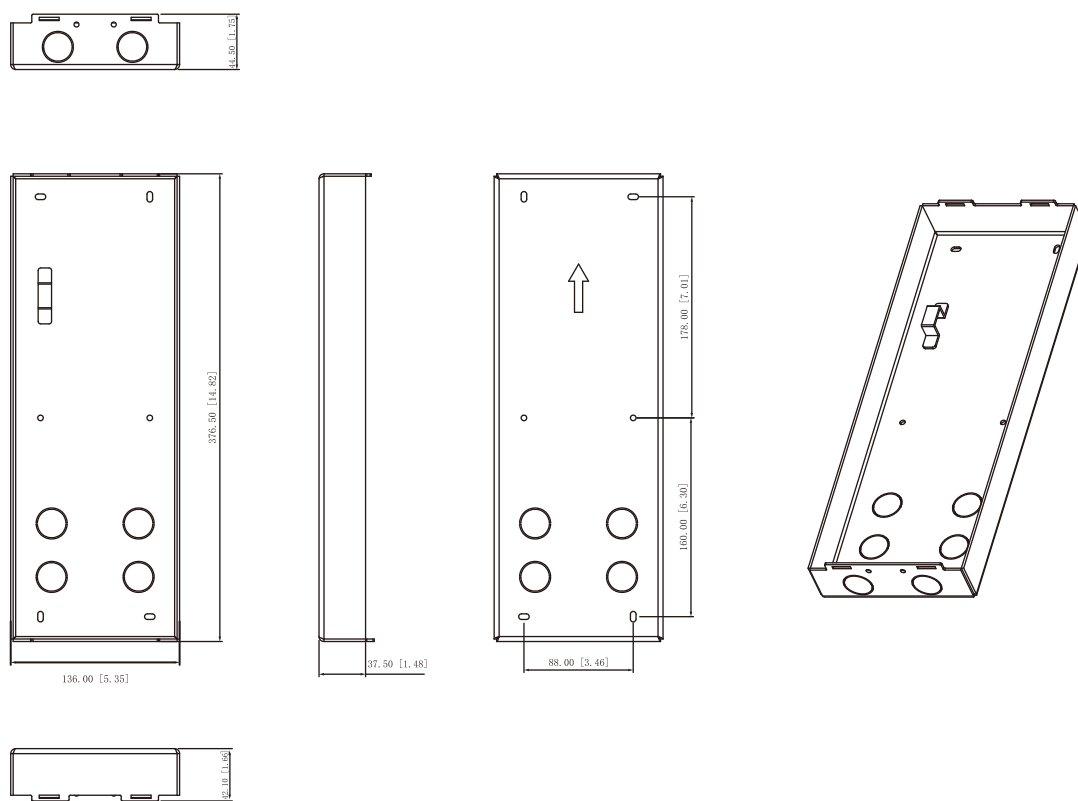

門口機壁掛式明裝盒

型號 :VTM130

- ▶ 適用型號 : VTO6521H-D、VTO6521H、VTO6531H、VTO6541H、
VTO6521F、VTO7521G、VTO7541G

產品規格

型號	VTM130
顏色	銀
安裝方式	表面貼裝
尺寸	376.5 mm × 136 mm × 37.5 mm
工作溫度	-30°C to +70°C (-22°F to +158°F)
工作濕度	10%RH-90%RH
材質	鋁合金
重量	1.1 kg (2.43 lb)

產品尺寸

(單位：mm[inch])

※型錄規格若與實機不符，以實機為準。

※本公司保留修改此規格之權利，修改後不另行通知，實際內容請隨時來電洽詢。

v2203.0

LINE@
加入好友

facebook
追蹤我們

訂單查詢、商品問題
最新活動消息不漏接!