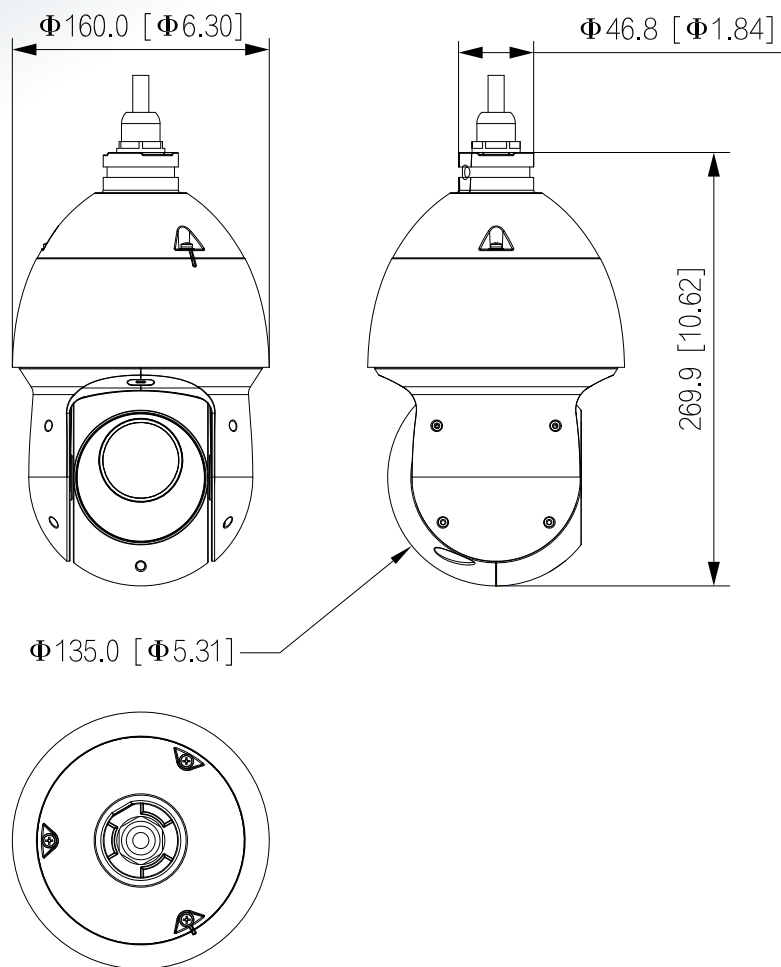

產品規格

型號		SD49225DB-HC			
攝像元件	1/2.8" CMOS				
有效像素	2MP				
最高解析度	1920 (H) × 1080 (V)				
ROM/RAM	128MB/256MB				
電子快門速度	1/3 s–1/30,000 s				
掃描系統	循序式掃描				
最低照明	彩色 : 0.005 lux@F1.6 黑白 : 0.0005 lux@F1.6 0 lux (紅外線)				
紅外線距離	100 m (328.08 ft)				
紅外線開/關控制	Zoom Prio/手動/智能紅外線				
紅外線數量	6 (紅外線)				
鏡頭					
焦距	4.8 mm–120 mm				
光圈值	F1.6–F3.5				
視野角度	H: 60.6°–3.2°; V: 34.1°–1.8°; D: 69.4°–3.7°				
光學變焦	25x				
對焦控制	自動/半自動/手動				
對焦距離	0.1 m–2 m (0.33 ft–6.56 ft)				
光圈控制	自動/手動				
DORI 距離	偵測(m)	觀察(m)	辨識(m)	識別(m)	
	1655.2 m (5430.45 ft)	653.8 m (2145.01 ft)	331.0 m (1085.96 ft)	165.5 m (542.98 ft)	
PTZ					
角度範圍	水平 : 0°–360° / 傾斜 : -15°–+90° / 翻轉 180°				
手動控制速度	水平 : 0.1°–200°/s、傾斜 : 0.1°–120°/s				
預設速度	水平 : 240°/s、傾斜 : 200°/s				
預設點	300				
PTZ模式	8個巡航 (每個巡航最多32個預設)				
模式編號	5				
掃描編號	5				
關機記憶	支援				
閒置動作	預設 / 巡視 / 樣式 / 掃描				
PTZ協議	DH-SD、Pelco-P/D (自動識別)				
影像					
影像壓縮	H.264H; H.264B; Smart H.265+; H.264; H.265; MJPEG(子碼流); Smart H.264+				
串流能力	3 串流				

解析度	1080p (1920×1080) ; 720p (1280×720) ; D1 (704×576/704×480)
幀率	1080p (25/30 fps); 720p (25/30/50/60 fps)
日夜	支援
背光模式	支援
數位寬動態	120 dB
背光補償	支援
白平衡	自動/室內/室外/追蹤/手動/鈉燈/自然光/路燈
增益控制	自動/手動
雜訊抑制	2D、3D
除霧	電子
數位變焦	16x
翻轉	180°
隱私遮罩	支援
信號雜訊比	≥50 dB
認證	
認證	CE、FCC、UL
介面	
類比輸出	1路 (CVBS/CVI輸出 · BNC)
RS-485	1 (波特率範圍 : 1200bps~9600bps)
聲音輸入	1通道 (LINE IN · 裸線)
警報聯動	掃描/預設/巡視/模式/警報數位輸出
警報事件	警報輸入
電源 / 環境 / 外觀	
電源供應	12 VDC/3A±10%
電源消耗	基本 : 10 W / 最大 : 22 W (照明器+警報器+PTZ)
工作環境	-40 °C to +70 °C (-40 °F to +158 °F)
工作濕度	≤95%
防護	IP66 ; TVS 6000V防雷擊 ; 電湧保護 ; 電壓瞬變保護
產品尺寸	269.9 mm × Φ160.0 mm (10.63" × Φ6.30")
重量	3.0 kg (6.61 lb)

產品尺寸

(單位:mm【inch】)

安裝方式

天花板安裝

壁掛安裝

連接桿安裝(垂直)

連接桿安裝(水平)

角落安裝