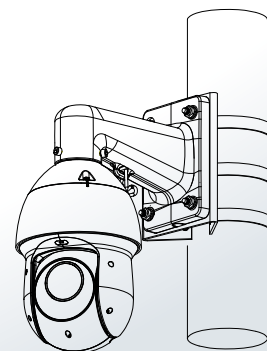

產品尺寸

(單位:mm【inch】)

安裝方式

天花板安裝

壁掛安裝

連接桿安裝(垂直)

連接桿安裝(水平)

角落安裝