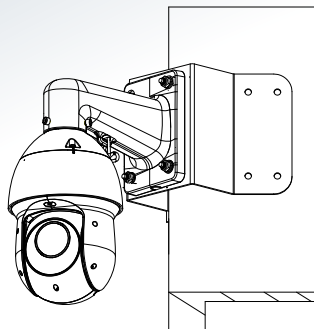

連接桿安裝(水平)

角落安裝

平面支架

帷牆安裝

配件

PFB301C
吸頂安裝支架

※型錄規格 若與實機不符,以實機為準
※本公司保留修改此規格之權利,修改後不另行通知,實際內容請隨時來電洽詢。

LINE@
加入好友

facebook
追蹤我們

訂單查詢、商品問題
最新活動消息不漏接!