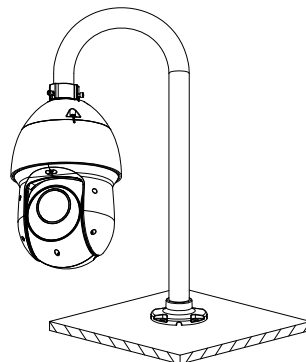

連接桿安裝(水平)

角落安裝

平面支架

帷牆安裝

配件

PFB301C
吸頂安裝支架

※型錄規格 若與實機不符,以實機為準
※本公司保留修改此規格之權利,修改後不另行通知,實際內容請隨時來電洽詢。

LINE@
加入好友

facebook
追蹤我們

訂單查詢、商品問題
最新活動消息不漏接!