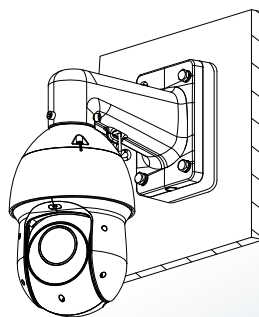

產品尺寸

(單位:mm【inch】)

安裝方式

天花板安裝

壁掛安裝

連接桿安裝(垂直)

連接桿安裝(水平)

角落安裝