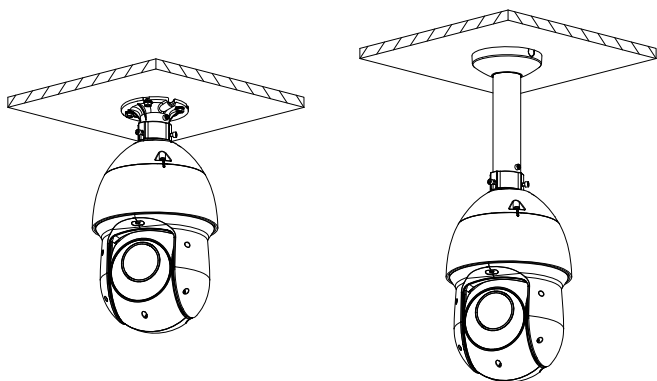

解析度	1080p (1920×1080) ; 720p (1280×720) ; D1 (704×576/704×480)
幀率	1080p (25/30 fps); 720p (25/30/50/60 fps)
日夜	支援
背光模式	支援
數位寬動態	120 dB
背光補償	支援
白平衡	自動/室內/室外/追蹤/手動/鈉燈/自然光/路燈
增益控制	自動/手動
雜訊抑制	2D、3D
除霧	電子
數位變焦	16x
翻轉	180°
隱私遮罩	支援
信號雜訊比	≥50 dB
認證	
認證	CE、FCC、UL
介面	
類比輸出	1路 (CVBS/CVI輸出 · BNC)
RS-485	1 (波特率範圍 : 1200bps~9600bps)
聲音輸入	1通道 (LINE IN · 裸線)
警報聯動	掃描/預設/巡視/模式/警報數位輸出
警報事件	警報輸入
電源 / 環境 / 外觀	
電源供應	12 VDC/3A±10%
電源消耗	基本 : 10 W / 最大 : 22 W (照明器+警報器+PTZ)
工作環境	-40 °C to +70 °C (-40 °F to +158 °F)
工作濕度	≤95%
防護	IP66 ; TVS 6000V防雷擊 ; 電湧保護 ; 電壓瞬變保護
產品尺寸	269.9 mm × Φ160.0 mm (10.63" × Φ6.30")
重量	3.0 kg (6.61 lb)

產品尺寸

(單位:mm【inch】)

安裝方式

天花板安裝

壁掛安裝

連接桿安裝(垂直)

連接桿安裝(水平)

角落安裝