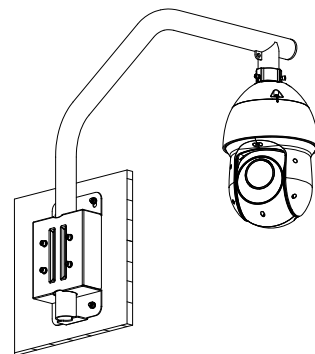

連接桿安裝(水平)

角落安裝

平面支架

帷牆安裝

配件

PFB301C
吸頂安裝支架

※型錄規格 若與實機不符,以實機為準
※本公司保留修改此規格之權利,修改後不另行通知,實際內容請隨時來電洽詢。

LINE@
加入好友

facebook
追蹤我們

訂單查詢、商品問題
最新活動消息不漏接!