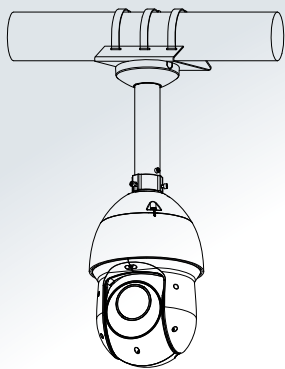

連接桿安裝(水平)

角落安裝

平面支架

帷牆安裝

配件

PFB301C
吸頂安裝支架

※型錄規格 若與實機不符,以實機為準
※本公司保留修改此規格之權利,修改後不另行通知,實際內容請隨時來電洽詢。

LINE@
加入好友

facebook
追蹤我們

訂單查詢、商品問題
最新活動消息不漏接!