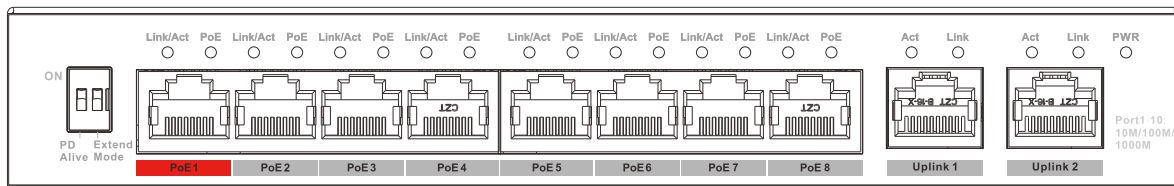

PANELS

LINE@
加入好友

facebook
追蹤我們

※型錄規格若與實機不符，以實機為準。
※本公司保留修改此規格之權利，修改後不另行通知，實際內容請隨時來電洽詢。

V2304.0

聯順台北

235新北市中和區立德街148巷50號1樓
TEL : (02)3234-9000
FAX : (02)3234-7700

聯順台中

402台中市南區高工南路81號
TEL : (04)2262-6799
FAX : (04)2262-7098

聯順嘉義

600嘉義市台斗街65號
TEL : (05)2753-359
FAX : (05)2753-259

聯順高雄

807高雄市三民區憲政路336號
TEL : (07)2255-158
FAX : (07)2255-176