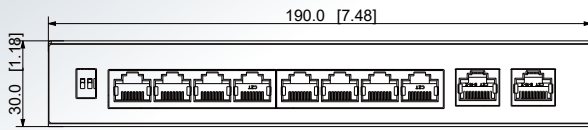

# 10埠 非網管型 (含 8埠 PoE) PoE交換器

型號：PFS3010-8GT-96

- ▶ 智能 PoE
- ▶ 8 Pin 分配 PoE 供電
- ▶ 250m 長距離 PoE 傳輸
- ▶ PoE 看門狗功能
- ▶ BT 90W
- ▶ 全giga接口
- ▶ 寬工作溫度範圍

## 產品規格

型號		PFS3010-8GT-96
資料傳輸埠	Port 1-8: 8 × RJ-45 10/100/1000 Mbps (PoE) Port 9-10: 2 × RJ-45 10/100/1000 Mbps (Uplink)	
電源供應	48 V - 57 V DC	
工作溫度	-10 °C to +55 °C (+14°F to +131°F)	
工作濕度	5% - 95% (RH)	
儲存溫度	-20 °C to +70 °C (-4°F to +158°F)	
儲存濕度	5% - 95% (RH)	
電力消耗	Idling: 3 W Full load: 96 W	
性能		
背板頻寬	20 Gbps	
交換效能	14.88 Mpps	
封包緩衝	1.5 Mbit	
MAC 位址	4K	
通訊標準	IEEE802.3/IEEE802.3u/IEEE 802.3ab/IEEE802.3x	
PoE		
PoE 通訊協定	IEEE802.3af; IEEE802.3at; Hi-PoE; IEEE802.3bt	
PoE 電源	96W	
流量控制	Yes	
PoE P IN 分配	1, 2, 4, 5 (V+), 3, 6, 7, 8 (V-)	
PoE 距離	250 m 遠距PoE傳輸	
一般		
靜電保護	空氣放電 : 8 kV、接觸放電 : 6 kV	
雷擊保護	一般模式 : 4 kV 差分模式 : 2 kV	
重量	0.50 kg (1.10 lb)	
產品尺寸	190 mm × 100 mm × 30 mm (7.48" × 3.94" × 1.18")	

## 產品尺寸

(單位：mm[inch])