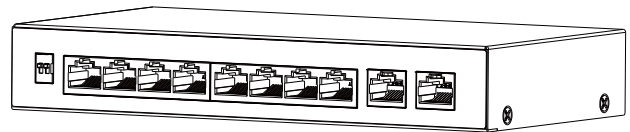

# 10埠 非網管型 (含 8埠 PoE) PoE交換器

型號：PFS3010-8GT-96

- ▶ 智能 PoE
- ▶ 8 Pin 分配 PoE 供電
- ▶ 250m 長距離 PoE 傳輸
- ▶ PoE 看門狗功能
- ▶ BT 90W
- ▶ 全giga接口
- ▶ 寬工作溫度範圍

## 產品規格

型號		PFS3010-8GT-96
資料傳輸埠	Port 1-8: 8 × RJ-45 10/100/1000 Mbps (PoE) Port 9-10: 2 × RJ-45 10/100/1000 Mbps (Uplink)	
電源供應	48 V - 57 V DC	
工作溫度	-10 °C to +55 °C (+14°F to +131°F)	
工作濕度	5% - 95% (RH)	
儲存溫度	-20 °C to +70 °C (-4°F to +158°F)	
儲存濕度	5% - 95% (RH)	
電力消耗	Idling: 3 W Full load: 96 W	
性能		
背板頻寬	20 Gbps	
交換效能	14.88 Mpps	
封包緩衝	1.5 Mbit	
MAC 位址	4K	
通訊標準	IEEE802.3/IEEE802.3u/IEEE 802.3ab/IEEE802.3x	
PoE		
PoE 通訊協定	IEEE802.3af; IEEE802.3at; Hi-PoE; IEEE802.3bt	
PoE 電源	96W	
流量控制	Yes	
PoE P IN 分配	1, 2, 4, 5 (V+), 3, 6, 7, 8 (V-)	
PoE 距離	250 m 遠距PoE傳輸	
一般		
靜電保護	空氣放電 : 8 kV、接觸放電 : 6 kV	
雷擊保護	一般模式 : 4 kV 差分模式 : 2 kV	
重量	0.50 kg (1.10 lb)	
產品尺寸	190 mm × 100 mm × 30 mm (7.48" × 3.94" × 1.18")	

## 產品尺寸

(單位：mm[inch])