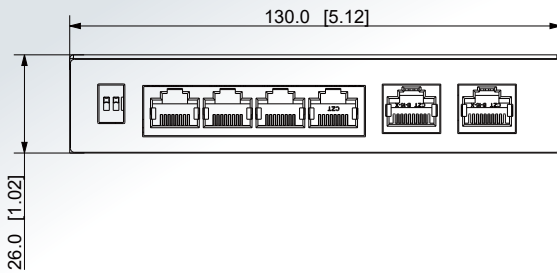

聯順聯網股份有限公司
UOI TECHNOLOGY CORPORATION.

6埠 非網管型 (含4埠 PoE) PoE交換器

型號：PFS3006-4GT-60

- ▶ Layer 2 PoE網路交換器
- ▶ 支援PoE電源管理
- ▶ 支援壁掛安裝
- ▶ 支援防盜鎖孔
- ▶ MAC自動學習，MAC位址數量2K
- ▶ 支援 IEEE802.3，IEEE802.3u，IEEE802.3ab和 IEEE802.3x標準
- ▶ RJ45 Port支援10/100Mbps自動偵測
- ▶ 支援250m 長距離PoE傳輸
- ▶ 符合IEEE802.3af和IEEE802.3at電源標準

產品規格

型號		PFS3006-4GT-60
乙太網路接口	Port1-4: 4 × RJ-45 10/100/1000M (PoE) Port5-6: 2 × RJ-45 10/100/1000M (uplink)100 Mbps	
PoE 功耗	Port1≤ 60 W (Hi-PoE) Port2-4 ≤30 W Total ≤60 W	
功耗	Idling: 0.96 W Full load: 60 W	
電源標準	IEEE802.3, IEEE802.3u, IEEE802.3ab, IEEE802.3x	
P o E		
PoE 協議	EEE802.3af (PoE) · IEEE802.3at (PoE +) · Hi-PoE	
PoE PIN 分配	PoE/Hi-PoE: 1, 2, 4, 5 (V+), 3, 6, 7, 8 (V-)	
長距離	250 m 長距離PoE傳輸	
PoE 電源管理	支援	
PoE看門狗	支援	
一 般		
背板頻寬	14 Gbps	
交換效能	8.928 Mpps	
封包緩衝	1 Mbit	
MAC 位址	2K	
流量控制	有 · 出廠啟用	
操作條件	-10 °C to 55 °C (+14°F to +131°F) 、 5%–95%	
一 般		
電源供應	53V DC	
雷擊保護	共分模式 2KV、差分模式 1KV	
靜電防護	空氣放電 8KV、接觸放電 6KV	
安裝	支援桌面和壁掛式安裝	
防盜鎖孔	支援	
重量	0.30 kg (0.64 lb)	
尺寸	130 mm × 85 mm × 26 mm (5.12" × 3.35" × 1.02")	

產品尺寸

(單位：mm[inch])

PANELS

LINE@
加入好友

facebook
追蹤我們

※型錄規格若與實機不符，以實機為準。
※本公司保留修改此規格之權利，修改後不另行通知，實際內容請隨時來電洽詢。

V2304.0

聯順台北