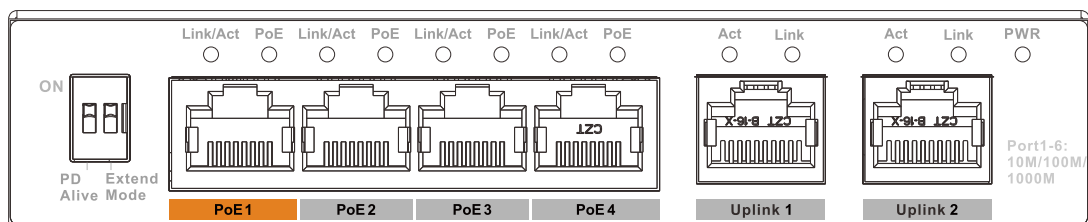

PANELS

LINE@
加入好友

facebook
追蹤我們

※型錄規格若與實機不符，以實機為準。
※本公司保留修改此規格之權利，修改後不另行通知，實際內容請隨時來電洽詢。

V2304.0

聯順台北

235新北市中和區立德街148巷50號1樓
TEL : (02)3234-9000
FAX : (02)3234-7700

聯順台中

402台中市南區高工南路81號
TEL : (04)2262-6799
FAX : (04)2262-7098

聯順嘉義

600嘉義市台斗街65號
TEL : (05)2753-359
FAX : (05)2753-259

聯順高雄

807高雄市三民區憲政路336號
TEL : (07)2255-158
FAX : (07)2255-176