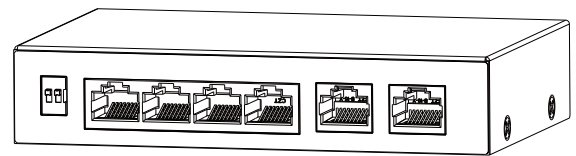

產品尺寸

(單位：mm[inch])