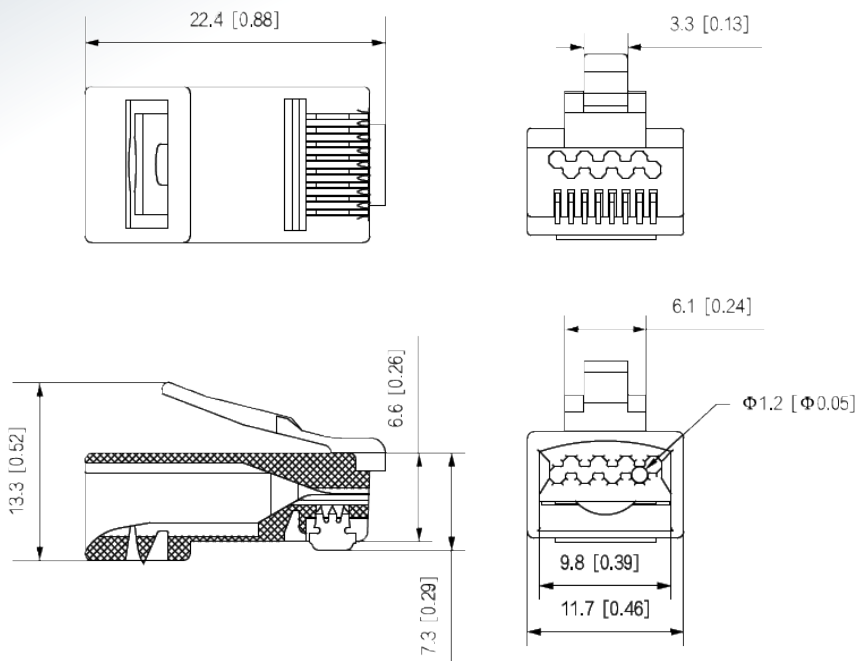

UTP CAT6 穿透式 RJ45 水晶頭

型號：PFM976-631-PT

- ▶ 非遮蔽 CAT6 RJ-45 連接器。
- ▶ 採用三叉黃銅芯片，不易氧化腐蝕。
- ▶ 使用耐插拔 750 次。

產品規格

型號	PFM976-631-PT
材質	PC+黃銅
可燃性等級	UL94V-2
電力	
工作電壓	150 VAC RMS
工作電流	1.5 AMP
接觸電阻	≤ 20 mΩ
絕緣電阻	≥1000MΩ@500VDC
承受端子間電壓	1000 VDC/VAC PEAK @0.5 mA 50 Hz or 60 Hz 1 Minute
機械裝置	
保留強度	50 N 持續 60 s ± 5 s
耐插拔	750次
插入力	≤30N
環境	
工作溫度	-25 °C 至 +55 °C (-13 °F 至 +131 °F)
儲存溫度	-10 °C 至 +40 °C (+14 °F 至 +104 °F)
儲存濕度	< 80%
規格	
單股電纜直徑	21 AWG-23 AWG
單股絕緣電纜直徑	1.09 mm-1.20 mm (0.043"-0.047")
外護套直徑	≤6.4 mm (0.25")
包裝尺寸	120 mm × 65 mm × 90 mm (4.72" × 2.55" × 3.54")
運輸包裝尺寸	500 mm × 350 mm × 270 mm (19.69" × 13.78" × 10.63")
包裝方式	100 件 1 箱 · 50 箱 1 包
重量	0.14 kg (0.31 lb)

產品尺寸

(單位:mm【inch】)

※型錄規格 若與實機不符,以實機為準
※本公司保留修改此規格之權利,修改後不另行通知,實際內容請隨時來電洽詢。

LINE@
加入好友

facebook
追蹤我們

訂單查詢、商品問題
最新活動消息不漏接!

聯順台北

235新北市中和區立德街148巷50號1樓
TEL : (02)3234-9000
FAX : (02)3234-7700