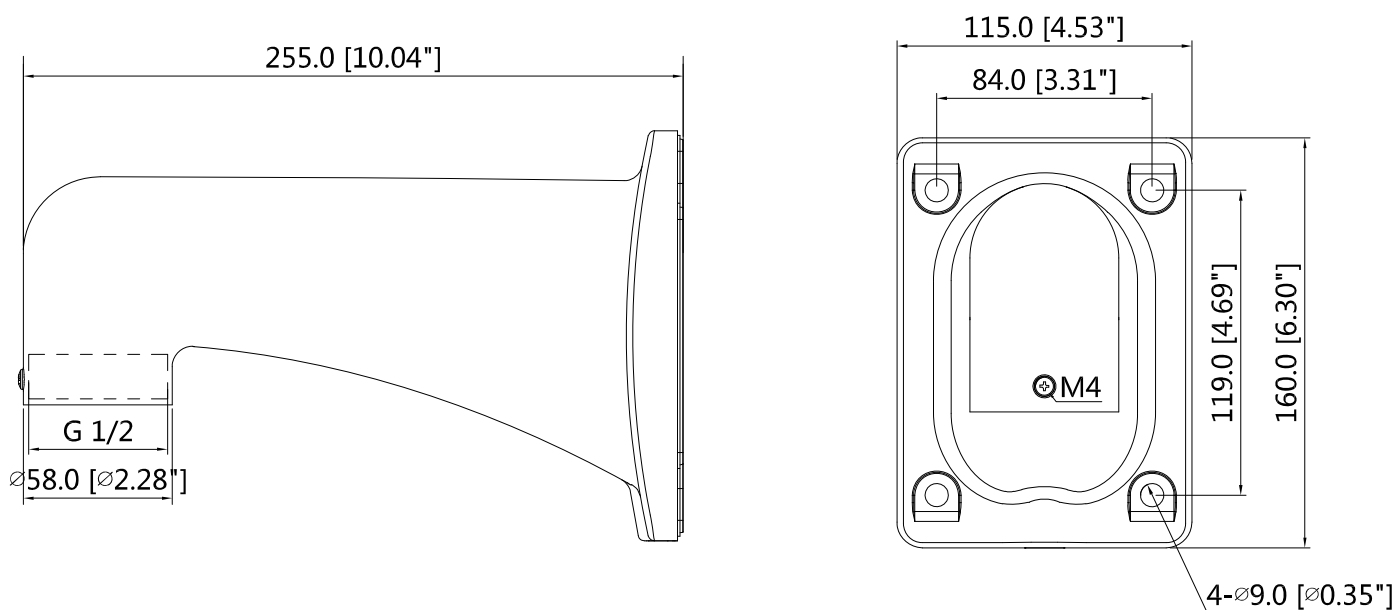

快速球壁掛支架

型號：PFB303W

- ▶ 美觀設計
- ▶ 鋁材質
- ▶ 壁掛架

產品規格

型號	PFB303W
材料	鋁
尺寸	115mmx160mmx255mm (4.53"x6.3"x10.04")
承重	7kg(15.43lb)
重量	0.66kg(1.46lb)
顏色	白色
工作環境	-40°C~+60°C(-40°F~+140°F) · <90% RH

產品尺寸

(單位:mm【inch】)

※型錄規格 若與實機不符,以實機為準
※本公司保留修改此規格之權利,修改後不另行通知,實際內容請隨時來電洽詢。