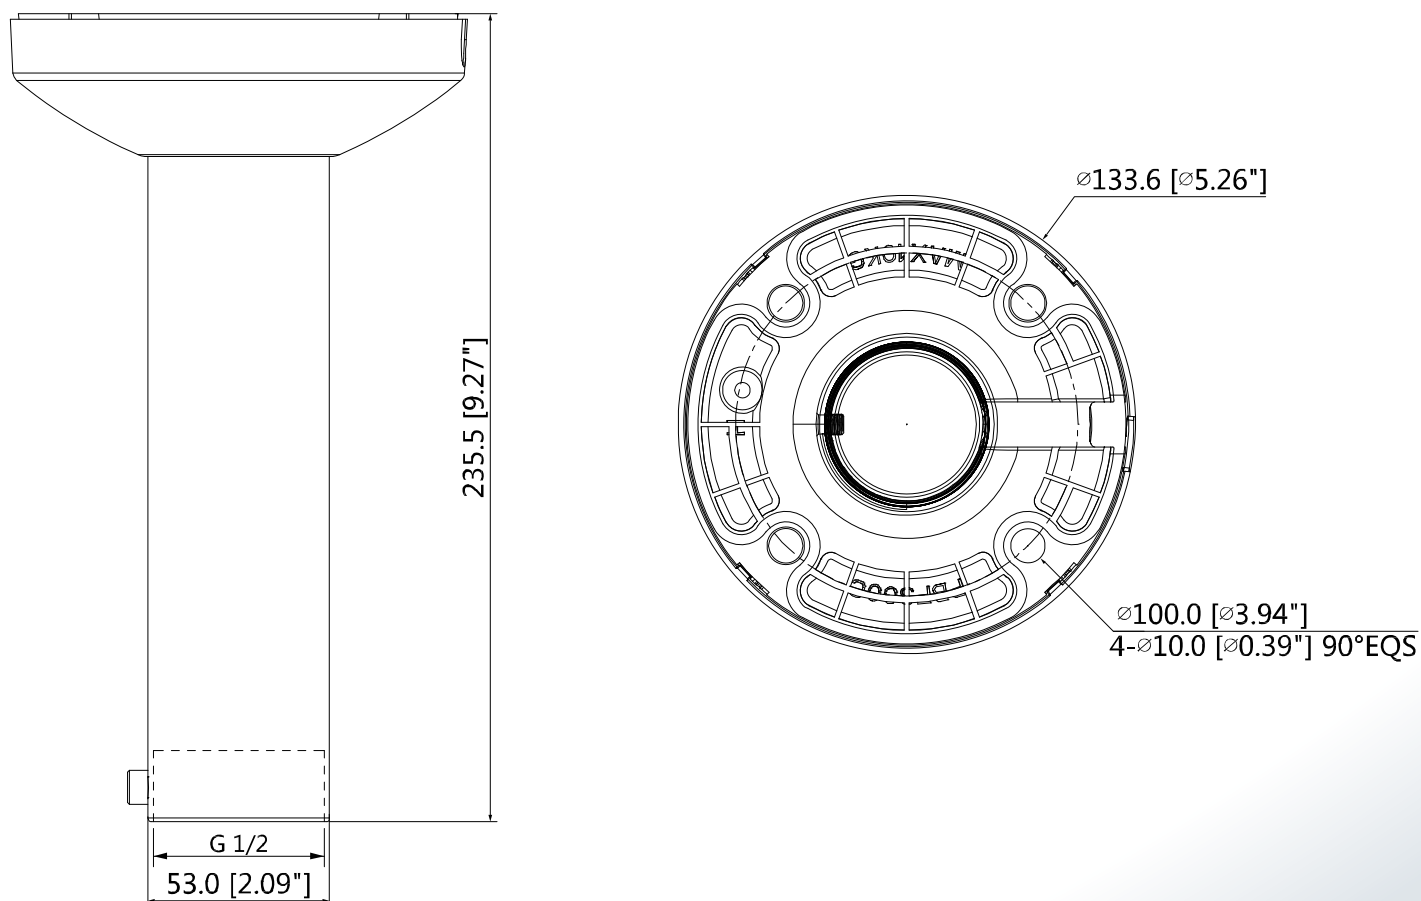

# 快速球垂吊支架

型號：PFB300C

- ▶ 美觀設計
- ▶ 鋁&PC材質
- ▶ 吸頂支架

## 產品規格

型號	PFB300C
材料	鋁&PC
尺寸	Φ133.6mmx235.5mm ( Φ5.26"x16.54" )
螺紋	G1 1/2"
承重	7.0kg(15.43lb)
重量	0.78kg(1.72lb)
顏色	白色
工作環境	-40°C~+60°C(-40°F~+140°F) · <90% RH

## 產品尺寸

(單位:mm【inch】)

※型錄規格 若與實機不符,以實機為準  
※本公司保留修改此規格之權利,修改後不另行通知,實際內容請隨時來電洽詢。

**LINE@**  
加入好友

**facebook**  
追蹤我們

訂單查詢、商品問題  
最新活動消息不漏接！

**聯順台北**

235新北市中和區立德街148巷50號1樓  
TEL : (02)3234-9000  
FAX : (02)3234-7700