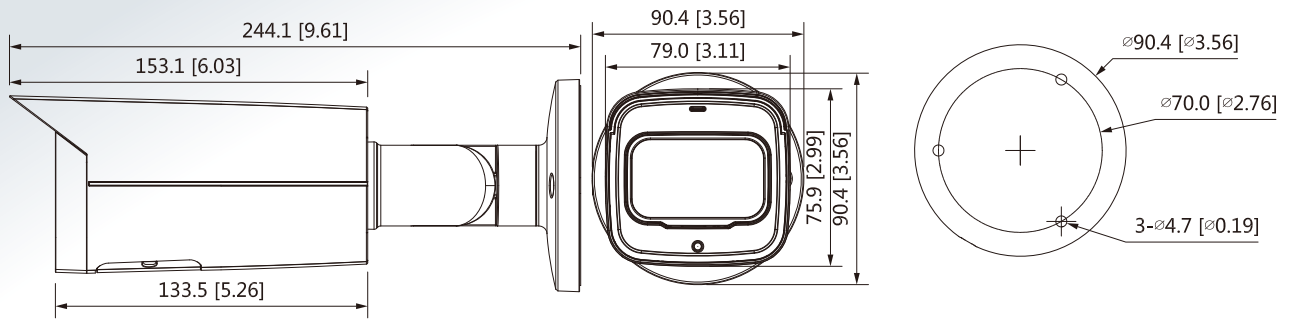

產品尺寸

※型錄規格若與實機不符，以實機為準。

※本公司保留修改此規格之權利，修改後不另行通知，實際內容請隨時來電洽詢。

LINE@
加入好友

facebook
追蹤我們

訂單查詢、商品問題
最新活動消息不漏接！

聯順台北

235新北市中和區立德街148巷50號1樓
TEL : (02)3234-9000
FAX : (02)3234-7700

聯順台中

402台中市南區樹義路66號
TEL : (04)2262-6799
FAX : (04)2262-7098

聯順嘉義

600嘉義市台斗街65號
TEL : (05)2753-359
FAX : (05)2753-259

聯順高雄

807高雄市三民區憲政路336號
TEL : (07)2255-158
FAX : (07)2255-176