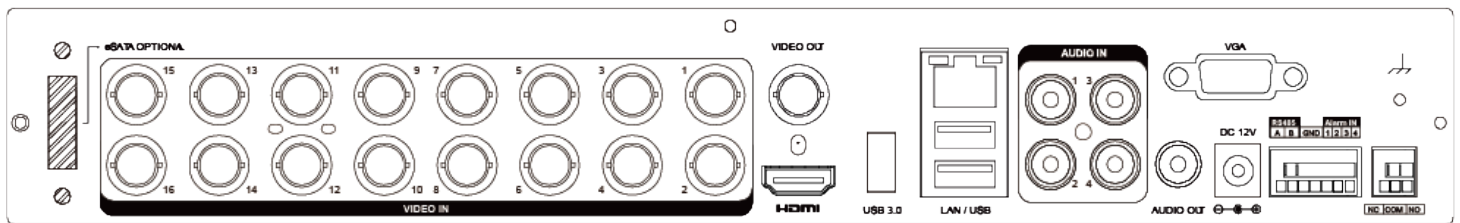

型號	EX2-986A-TW
影像系統	NTSC / PAL (自動偵測)
影像壓縮格式	H.265
影像輸入源	IP / TVI / CVI / Analog HD / 960H
影像輸入數	16 個五合一頻道 (IP / TVI / CVI / Analog HD / 960H) · 12 個 IP 頻道
影像輸入	Analog 模式: 複合影像信號 1 Vp-p 75Ω BNC IP 模式: Ethernet · 10/100 Base-T
影像輸出	HDMI(4K2K) · VGA · BNC
影像解析度	Analog 模式: 5MP / 5MLITE / 4MP / 4MLITE / FHD (1080P) / HD / 960H / Frame / CIF IP 模式: 2592 x 1944 / 2048 x 1536 / 1920 x 1080 / 1280 x 720 / 720 x 480 / 352 x 240
最大錄影張數	Analog 模式: 96 IPS @ 5MP · 最多 128 IPS @ 4MP · 最多 240 IPS @ FHD (1080P) IP 模式(12-CH): 最多 180IPS @ 2592 x 1944 (5MP) · 最多 288 IPS @ 2048 x 1536 (3MP) · 最多 360 IPS @ 1920 x 1080
錄影模式	手動 / 定時 / 位移 / 警報 / 遙控
快速搜尋	時間 / 位移 / 警報
影像品質設定	最佳 / 高 / 一般 / 低
影像遺失偵測	支援
推播訊息/影像	支援
攝影機名稱	支援最多 25 個字母
備份 / 儲存	
備份設備	USB 2.0 隨身碟 / 網路
定時備份	支援
遠端備份及回放	支援
音訊輸入/輸出	4輸入/1輸出(單聲道)
警報輸入/輸出	4輸入/1輸出
硬碟儲存	14TB SATA硬碟 x 2 或透過 eSATA 介面外接磁碟陣列
RS485	支援
SATA	支援
eSATA	可另購SATA轉eSATA介面轉接線進行擴充
網路	
系統恢復	電力中斷後系統自動恢復
乙太網路	10/100 Base-T.支援網路遠端控制和觀看 Live 影像
網路通信協定	TCP/IP、PPPOE、DHCP 和 DDNS
最大連線人數	20
使用者權限	等級 4 個不同的使用者等級
網路端壓縮格式	H.265
支援裝置	iOS & Android 設備
EaZy Networking	支援
DCCS	支援

型號	電源 / 環境 / 外觀
電源(±10%)	12V / 2A
工作溫度	10°C ~ 40°C (50°F ~ 104°F)
工作濕度	10% ~ 85%
尺寸(mm)	319.5 x 254.9 x 52
淨重(kg)	1.7kg

※型錄規格若與實機不符，以實機為準。

※本公司保留修改此規格之權利，修改後不另行通知，實際內容請隨時來電洽詢。

v2203.0

面 板

LINE@
加入好友

facebook
追蹤我們