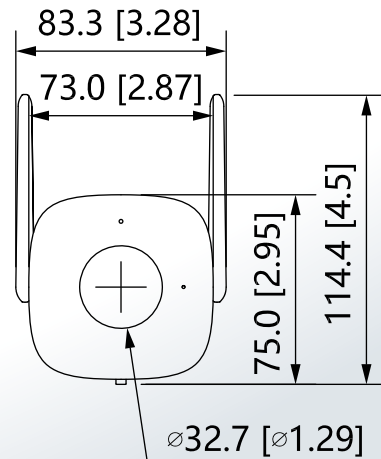

HDMI	1
VGA	1
網路接口	1 × RJ-45, 10/100 Mbps 自適應乙太網路接口
電源 / 環境 / 外觀	
電源供應	12 VDC, 1.5 A
電源消耗	NVR總輸出≤10W (不含硬碟)
淨重	0.824 kg (1.82 lb)
尺寸	260.3 mm × 247.3 mm × 44.7 mm (10.25" × 9.74" × 1.76") (W × L × H)
工作環境	-10 °C to + 45 °C (+ 14 °F to +113 °F) · 10%–93% (RH)
認證	
認證	CE、FCC

幀率	主碼流: 1920 × 1080 (1–25/30 fps) 子碼流: 640 × 480@(1–25 fps) / 640 × 480@(1–30 fps)
串流能力	雙串流
解析度	1080p (1920 × 1080); 960p (1280 × 960); 720p (1280 × 720)
位元率控制	CBR/VBR
位元率	H264: 24 kbps–4096 kbps H265: 9 kbps–4096 kbps
日夜切換	自動 / 彩色 / 黑白
BLC	支援
WDR	DWDR
白平衡	自動 / 自然 / 路燈 / 戶外 / 手動 / 自定義區域
增益控制	自動
雜訊抑制	3D NR
動態偵測	1024 kbps (1080p)
智能照明	支援
翻轉	0° / 180°
鏡像功能	支援
聲音	
內建麥克風	支援
內建揚聲器	支援
壓縮	G.711a; G.711Mu
警報	
警報事件	沒有SD卡、SD卡已滿、SD卡錯誤、斷網、IP衝突、非法存取、移動檢測、 影像篡改、音訊檢測、強度變化、SMD (人)
網路	
網路介面	RJ-45 (10/100 Base-T)
WiFi	IEEE802.11b/g/n 2.4–2.4835 GHz; 2.4 G
無線範圍	可達150 m (性能因實際環境而異)
SDK and API	支援
網路安全	影像加密、配置加密、摘要、WSSE、帳戶鎖定、安全log、X.509 認證的生成和導入、 HTTPS、可信啟動、可信執行、可信升級
網路協定	IPv4; HTTP; TCP; UDP; ARP; RTP; RTSP; RTCP; DHCP; DNS; NTP; Multicast; RTMP
互通性	ONVIF (Profile S/Profile T); CGI; P2P
用戶/主機	6 (總頻寬: 36 M)
儲存	Micro SD card (支援 max. 256 GB)
瀏覽器	IE、Chrome、Firefox
管理軟體	Smart PSS、DSS、DMSS
智慧型手機監控	IOS、Android
認證	
認證	CE、FCC

電源 / 環境 / 外觀

電源供應	12VDC
電源功耗	Basic: 2.2 W (12 VDC) Max. (H.265+IR intensity):6.21 W (12 VDC)
工作環境	-30 °C to +50 °C (-22 °F to +122 °F) · ≤ 95%
儲存環境	-40 °C to +60 °C (-40 °F to +140 °F)
防護等級	IP67
主體材質	塑料+金屬
尺寸	180 mm × 83.3 mm × 114.8 mm (7.09" × 3.28" × 4.52")
重量	350.1 g (0.77 lb)

產品尺寸 (單位:mm[inch])

NVR1104HS-W

HFW1230DTN-STW-0360B

PANELS

1	AUDIO OUT, RCA Connector
2	Power Input
3	Network Port
4	VGA Port
5	AUDIO IN, RCA Connector
6	HDMI Port
7	USB Port
8	Ground

※型錄規格若與實機不符，以實機為準。

※本公司保留修改此規格之權利，修改後不另行通知，實際內容請隨時來電洽詢。