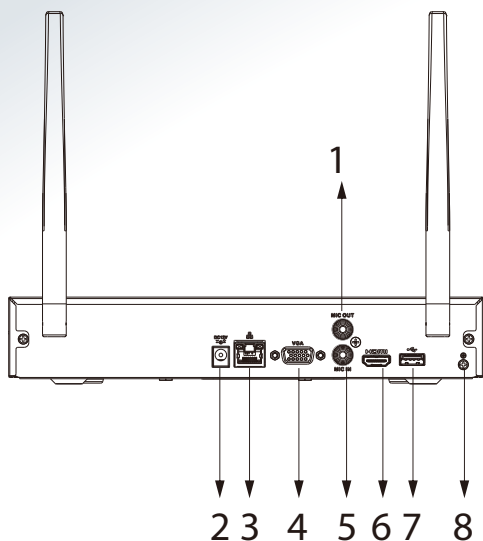

產品尺寸 (單位:mm[inch])

NVR1104HS-W

HFW1230DTN-STW-0360B

PANELS

1	AUDIO OUT, RCA Connector
2	Power Input
3	Network Port
4	VGA Port
5	AUDIO IN, RCA Connector
6	HDMI Port
7	USB Port
8	Ground

※型錄規格若與實機不符，以實機為準。

※本公司保留修改此規格之權利，修改後不另行通知，實際內容請隨時來電洽詢。