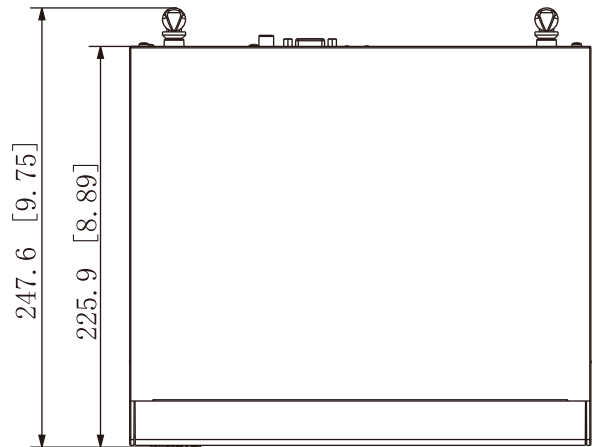

電源 / 環境 / 外觀

電源供應	12VDC
電源功耗	Basic: 2.2 W (12 VDC) Max. (H.265+IR intensity):6.21 W (12 VDC)
工作環境	-30 °C to +50 °C (-22 °F to +122 °F) · ≤ 95%
儲存環境	-40 °C to +60 °C (-40 °F to +140 °F)
防護等級	IP67
主體材質	塑料+金屬
尺寸	180 mm × 83.3 mm × 114.8 mm (7.09" × 3.28" × 4.52")
重量	350.1 g (0.77 lb)

產品尺寸 (單位:mm[inch])

NVR1104HS-W