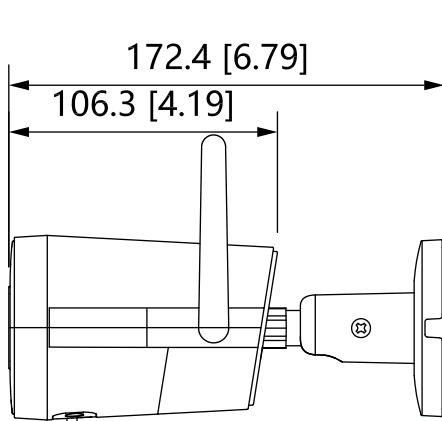

HDMI	1
VGA	1
網路接口	1 × RJ-45, 10/100 Mbps 自適應乙太網路接口
電源 / 環境 / 外觀	
電源供應	12 VDC, 1.5 A
電源消耗	NVR總輸出≤10W (不含硬碟)
淨重	0.824 kg (1.82 lb)
尺寸	260.3 mm × 247.3 mm × 44.7 mm (10.25" × 9.74" × 1.76") (W × L × H)
工作環境	-10 °C to + 45 °C (+ 14 °F to +113 °F) · 10%–93% (RH)
認證	
認證	CE、FCC

攝影機		HFW1230DTN-STW-0360B			
攝像元件	1/2.8" CMOS				
有效像素	1920 (H) × 1080 (V)				
RAM/ROM	64MB/16MB				
掃描系統	逐行掃描				
電子快門	自動 / 手動 · 1/3 s–1/100,000 s				
最低照度	0.025 lux@F2.0 (Color, 30 IRE)				
	0.0025 lux@F2.0 (B/W, 30 IRE)				
	0 lux (Illuminator on)				
信號雜訊比	> 56 dB				
紅外線距離	30 m (98.43 ft)				
IR 開 / 關控制	自動 ; 手動				
紅外線 LED	1 (IR LED)				
平移/傾斜/旋轉範圍	平移: 0°–360° / 傾斜: 0°–90° / 旋轉: 0°–360°				
鏡頭					
鏡頭類型	固定				
安裝類型	M12				
鏡頭選擇	3.6 mm				
最大光圈	F2.0				
視野角度	水平 86°; 垂直 43°; 對角 102°				
對焦控制	固定				
最短對焦距離	1.0 m (3.28 ft)				
DORI 距離	鏡頭	偵測(m)	觀察(m)	辨識(m)	識別(m)
	3.6mm	58.8 m (192.91 ft)	23.5 m (77.10 ft)	11.8 m (38.71 ft)	5.9 m (19.36 ft)
影像					
壓縮	H.264B; H.264; H.264H; H.265				
智能編碼	Smart H.265+; Smart H.264+				

電源 / 環境 / 外觀

電源供應	12VDC
電源功耗	Basic: 2.2 W (12 VDC) Max. (H.265+IR intensity):6.21 W (12 VDC)
工作環境	-30 °C to +50 °C (-22 °F to +122 °F) · ≤ 95%
儲存環境	-40 °C to +60 °C (-40 °F to +140 °F)
防護等級	IP67
主體材質	塑料+金屬
尺寸	180 mm × 83.3 mm × 114.8 mm (7.09" × 3.28" × 4.52")
重量	350.1 g (0.77 lb)

產品尺寸 (單位:mm[inch])

NVR1104HS-W

HFW1230DTN-STW-0360B

PANELS

1	AUDIO OUT, RCA Connector
2	Power Input
3	Network Port
4	VGA Port
5	AUDIO IN, RCA Connector
6	HDMI Port
7	USB Port
8	Ground

※型錄規格若與實機不符，以實機為準。

※本公司保留修改此規格之權利，修改後不另行通知，實際內容請隨時來電洽詢。