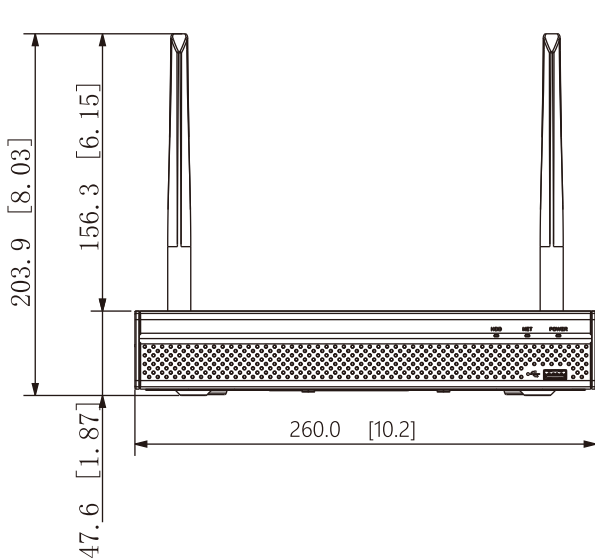

HDMI	1
VGA	1
網路接口	1 × RJ-45, 10/100 Mbps 自適應乙太網路接口
電源 / 環境 / 外觀	
電源供應	12 VDC, 1.5 A
電源消耗	NVR總輸出≤10W (不含硬碟)
淨重	0.824 kg (1.82 lb)
尺寸	260.3 mm × 247.3 mm × 44.7 mm (10.25" × 9.74" × 1.76") (W × L × H)
工作環境	-10 °C to + 45 °C (+ 14 °F to +113 °F) · 10%–93% (RH)
認證	
認證	CE、FCC

攝影機		HFW1230DTN-STW-0360B			
攝像元件	1/2.8" CMOS				
有效像素	1920 (H) × 1080 (V)				
RAM/ROM	64MB/16MB				
掃描系統	逐行掃描				
電子快門	自動 / 手動 · 1/3 s–1/100,000 s				
最低照度	0.025 lux@F2.0 (Color, 30 IRE)				
	0.0025 lux@F2.0 (B/W, 30 IRE)				
	0 lux (Illuminator on)				
信號雜訊比	> 56 dB				
紅外線距離	30 m (98.43 ft)				
IR 開 / 關控制	自動 ; 手動				
紅外線 LED	1 (IR LED)				
平移/傾斜/旋轉範圍	平移: 0°–360° / 傾斜: 0°–90° / 旋轉: 0°–360°				
鏡頭					
鏡頭類型	固定				
安裝類型	M12				
鏡頭選擇	3.6 mm				
最大光圈	F2.0				
視野角度	水平 86°; 垂直 43°; 對角 102°				
對焦控制	固定				
最短對焦距離	1.0 m (3.28 ft)				
DORI 距離	鏡頭	偵測(m)	觀察(m)	辨識(m)	識別(m)
	3.6mm	58.8 m (192.91 ft)	23.5 m (77.10 ft)	11.8 m (38.71 ft)	5.9 m (19.36 ft)
影像					
壓縮	H.264B; H.264; H.264H; H.265				
智能編碼	Smart H.265+; Smart H.264+				

產品尺寸 (單位:mm[inch])

NVR1104HS-W

HFW1230DTN-STW-0360B

PANELS

1	AUDIO OUT, RCA Connector
2	Power Input
3	Network Port
4	VGA Port
5	AUDIO IN, RCA Connector
6	HDMI Port
7	USB Port
8	Ground

※型錄規格若與實機不符，以實機為準。

※本公司保留修改此規格之權利，修改後不另行通知，實際內容請隨時來電洽詢。