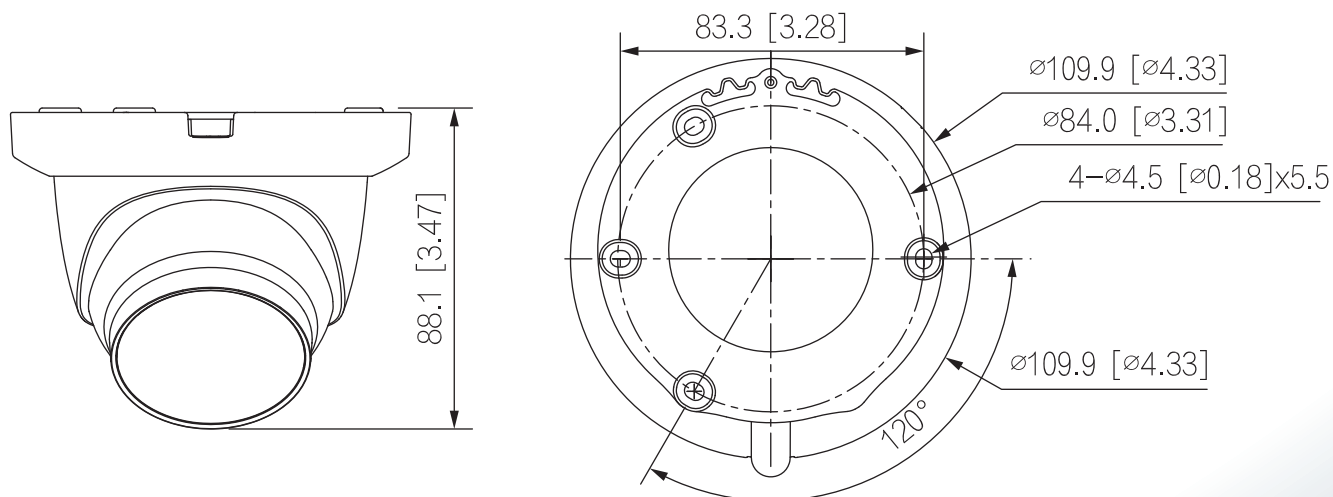

增益控制	自動 / 手動
雜訊抑制	2D 降噪
Smart IR(智慧紅外線)	支援
鏡像功能	開/關
隱私遮罩	開/關(8 區矩形)
端口	
音訊介面	單通道內建麥克風
音訊輸出	透過一個BNC端口選擇CVI/TVI/AHD/CVBS 影像輸出
認證	
認證	CE、FCC
電源 / 環境 / 外觀	
電源供應	12V ±30% DC
電源功耗	最大3.2W (12V DC, IR on)
工作溫度	-40°C to +60°C (-40°F to 140°F); < 95% (無冷凝)
儲存溫度	-40°C to +60°C (-40°F to 140°F); < 95% (無冷凝)
防護等級	IP67
主體材質	金屬
尺寸	φ109.9 mm × 88.1 mm (φ4.33" × 3.47")
重量	0.33 kg (0.73 lb)

產品尺寸

(單位：mm[inch])

配件