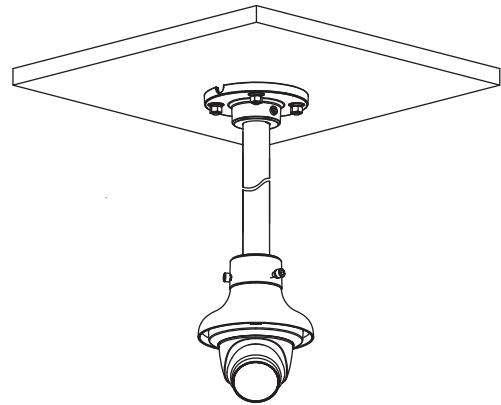

PFM321D
12V 1A Power Adapter

PFM904
Integrated Mount Tester

安裝方式

防水盒安裝

壁掛安裝

立桿安裝(垂直)

天花板安裝

※型錄規格若與實機不符，以實機為準。