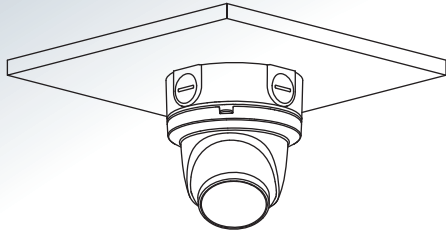

產品尺寸

(單位：mm[inch])

配件

PFA13G
Junction Box

PFB205W
Wall Mount Bracket
(For use alone or with
PFA152-E)

PFA152-E
Pole Mount Bracket
(For use with PFB204W)

PFA130-E
IP66 Junction Box

PFM800-4K
Passive HDCVI Balun

PFM321D
12V 1A Power Adapter

PFM904
Integrated Mount Tester

安裝方式

防水盒安裝

壁掛安裝

立桿安裝(垂直)

天花板安裝

※型錄規格若與實機不符，以實機為準。