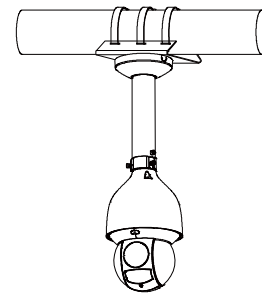

PFA111+PFB301C

連接桿安裝(垂直)

PFB305W+PFA150

轉角安裝

PFB305W+PFA151

連接桿安裝(水平)

PFA111+PFB300C+PFA150

※型錄規格若與實機不符，以實機為準。