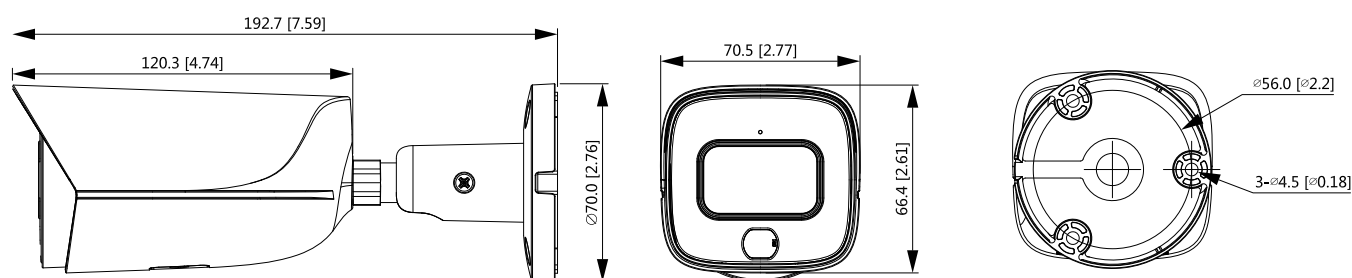

接口	
聲音	1 輸入 · 1 輸出 (RCA)
警報	1輸入(5mA DC3V~5V) 1輸出(300mA DC12V)
電源 / 環境 / 外觀	
電源供應	DC12V / PoE
消耗功率	<8.4W
工作溫度	-40°C ~ +60°C · 濕度≤95%
儲存溫度	-40°C ~ +60°C
防護等級	IP67
主體材質	金屬
尺寸	192.7mm×70.5mm×66.4mm
重量	590g

產品尺寸

(單位：mm)