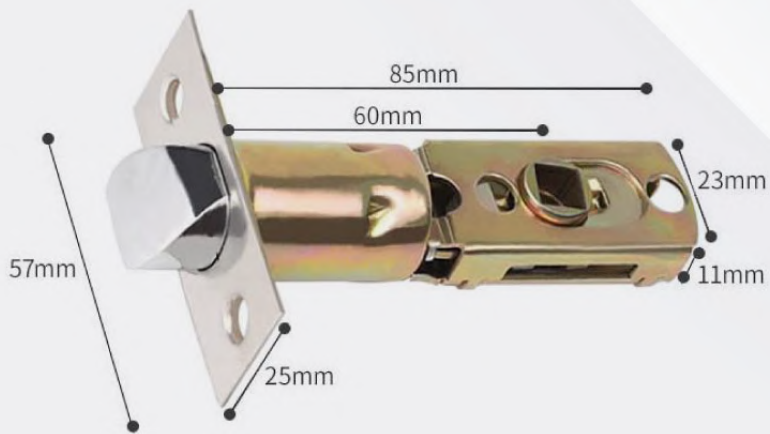

通用範圍：

- 1、一般門鎖間距為60-70MM
加長鎖舌間距為90-100MM
- 2、一般門厚度為30-65MM

鎖舌可申拉60-70MM

※型錄規格若與實機不符，以實機為準。
 ※本公司保留修改此規格之權利，修改後不另行通知。

聯順台北

235 新北市中和區立德街148巷50號1樓
 TEL | 02-3234-9000

聯順台中

402 台中市南區高工南路81號
 TEL | 04-2262-6799