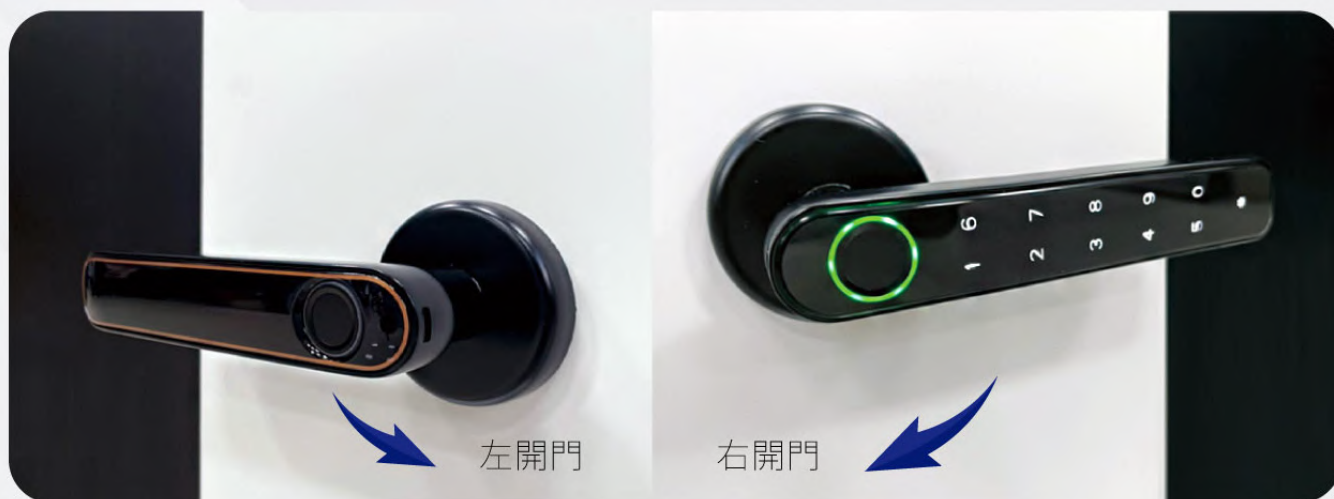

指紋 | 密碼 | 鑰匙 | APP 解鎖

多合一 智能門把電子鎖

適用辦公室、大門、住家臥室、出租套房...等，喇叭鎖頭可直接更換

多種開鎖模式

防窺功能

電子反鎖

常開模式

應急通電

安全防護

多種開鎖功能，一應俱全

具密碼、鑰匙、指紋、APP解鎖(僅UOI-198B)功能，出門再也不怕忘記帶鑰匙。

智慧e世代，一指就解鎖

指紋辨識高達50組，全家都能使用，快速感應識別，輕鬆開門。

不分方向，左右通用

安全又方便，把手不分左右，可因應安裝場合改變需求。

具常開/電子反鎖鍵，隨時控制進出

隨時切換常開功能，適用人多場合，免除頻繁進出開關門。

可覆蓋球形鎖孔，更保留原始鑰匙開鎖

除電子式解鎖，也保留傳統機械式開鎖，操作簡單，老人或小孩都合適。

4顆鹼性電池供電，具應急供電孔

電池供電，續航力持久; 當電池沒電時，可外接行動電源，讓門鎖依舊正常開啟。

遠端發派密碼，不用再衝忙趕回家 (僅適用UOI-198B)

透過APP產生動態隨機密碼，提供家人或訪客自主解鎖開門(時效5分鐘)。

技術規格