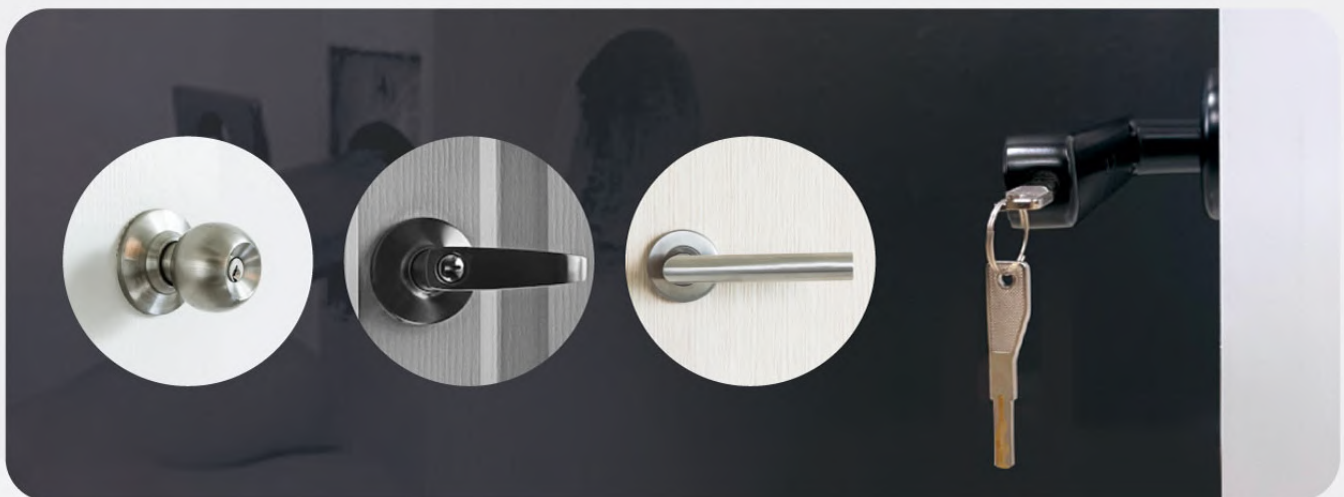

指紋 | 密碼 | 鑰匙 | APP 解鎖

多合一 智能門把電子鎖

適用辦公室、大門、住家臥室、出租套房...等，喇叭鎖頭可直接更換

多種開鎖模式

防窺功能

電子反鎖

常開模式

應急通電

安全防護

多種開鎖功能，一應俱全

具密碼、鑰匙、指紋、APP解鎖(僅UOI-198B)功能，出門再也不怕忘記帶鑰匙。

智慧e世代，一指就解鎖

指紋辨識高達50組，全家都能使用，快速感應識別，輕鬆開門。

不分方向，左右通用

安全又方便，把手不分左右，可因應安裝場合改變需求。

具常開/電子反鎖鍵，隨時控制進出

隨時切換常開功能，適用人多場合，免除頻繁進出開關門。

可覆蓋球形鎖孔，更保留原始鑰匙開鎖

除電子式解鎖，也保留傳統機械式開鎖，操作簡單，老人或小孩都合適。

4顆鹼性電池供電，具應急供電孔

電池供電，續航力持久; 當電池沒電時，可外接行動電源，讓門鎖依舊正常開啟。

遠端發派密碼，不用再衝忙趕回家 (僅適用UOI-198B)

透過APP產生動態隨機密碼，提供家人或訪客自主解鎖開門(時效5分鐘)。

技術規格