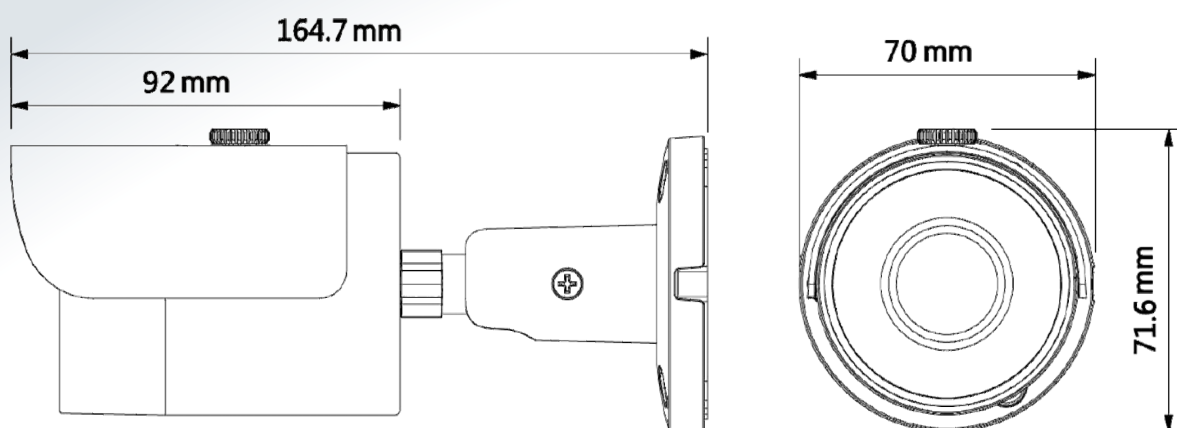

產品尺寸

LINE@
加入好友

facebook
追蹤我們

訂單查詢、商品問題
最新活動消息不漏接！

聯順台北

235新北市中和區立德街148巷50號1樓
TEL : (02)3234-9000
FAX : (02)3234-7700

聯順台中

402台中市南區高工南路81號
TEL : (04)2262-6799
FAX : (04)2262-7098

聯順嘉義

600嘉義市台斗街65號
TEL : (05)2753-359
FAX : (05)2753-259

聯順高雄

807高雄市三民區憲政路336號
TEL : (07)2255-158
FAX : (07)2255-176