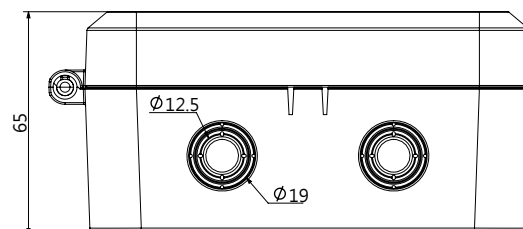

## 側掀式防水盒(單扣)

- ▶ 尺寸 : 135mm\*130mm\*65mm
- ▶ ABS材質耐導
- ▶ 上蓋、底做可完全分離
- ▶ 大空間容納弱電設備
- ▶ 可立桿、牆面壁掛安裝
- ▶ 螺絲孔預留設計，施工方便

## 產品尺寸

(單位: mm)

※型錄規格若與實機不符，以實機為準。

※本公司保留修改此規格之權利，修改後不另行通知，實際內容請隨時來電洽詢。

**LINE@**  
加入好友

**facebook**  
追蹤我們

訂單查詢、商品問題  
最新活動消息不漏接！