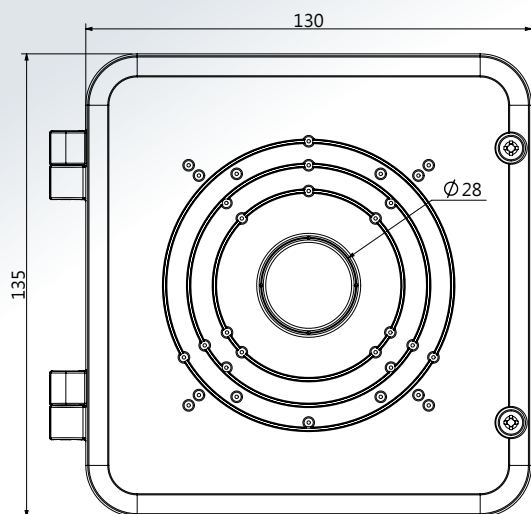

## 側掀式防水盒(單扣)

- ▶ 尺寸 : 135mm\*130mm\*65mm
- ▶ ABS材質耐導
- ▶ 上蓋、底做可完全分離
- ▶ 大空間容納弱電設備
- ▶ 可立桿、牆面壁掛安裝
- ▶ 螺絲孔預留設計，施工方便

## 產品尺寸

(單位: mm)

※型錄規格若與實機不符，以實機為準。

※本公司保留修改此規格之權利，修改後不另行通知，實際內容請隨時來電洽詢。

**LINE@**  
加入好友

**facebook**  
追蹤我們

訂單查詢、商品問題  
最新活動消息不漏接！