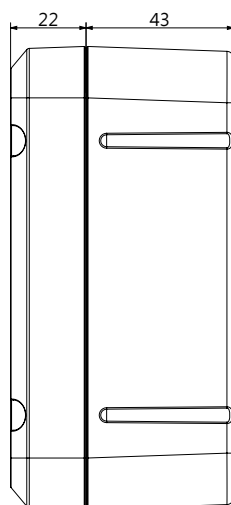

## 側掀式防水盒(單扣)

- ▶ 尺寸 : 135mm\*130mm\*65mm
- ▶ ABS材質耐導
- ▶ 上蓋、底做可完全分離
- ▶ 大空間容納弱電設備
- ▶ 可立桿、牆面壁掛安裝
- ▶ 螺絲孔預留設計，施工方便

## 產品尺寸

(單位: mm)

※型錄規格若與實機不符，以實機為準。

※本公司保留修改此規格之權利，修改後不另行通知，實際內容請隨時來電洽詢。

**LINE@**  
加入好友

**facebook**  
追蹤我們

訂單查詢、商品問題  
最新活動消息不漏接！