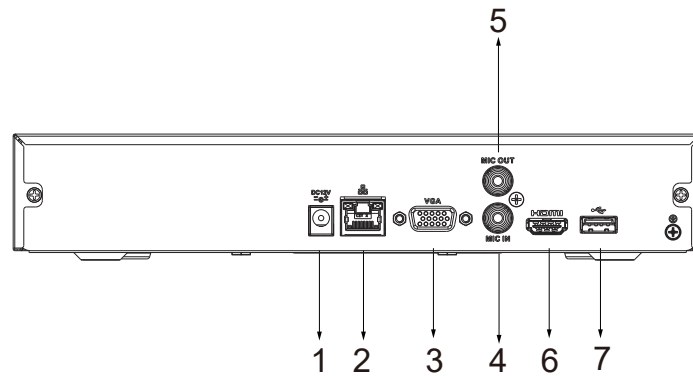

※型錄規格若與實機不符，以實機為準。

※本公司保留修改此規格之權利，修改後不另行通知，實際內容請隨時來電洽詢。

產品尺寸

(單位:mm)

PANELS

- ① DC 12V Power Input
- ② Network Port
- ③ VGA Port
- ④ AUDIO IN, RCA Connector
- ⑤ AUDIO OUT, RCA Connector
- ⑥ HDMI Port
- ⑦ USB Port