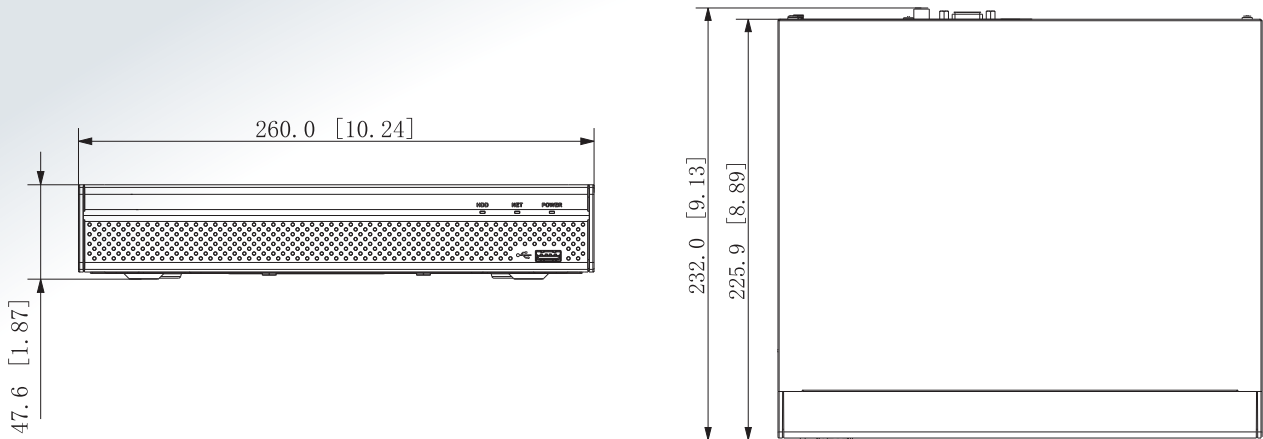

※型錄規格若與實機不符，以實機為準。

※本公司保留修改此規格之權利，修改後不另行通知，實際內容請隨時來電洽詢。

產品尺寸

(單位:mm)

PANELS

- ① DC 12V Power Input
- ② Network Port
- ③ VGA Port
- ④ AUDIO IN, RCA Connector
- ⑤ AUDIO OUT, RCA Connector
- ⑥ HDMI Port
- ⑦ USB Port