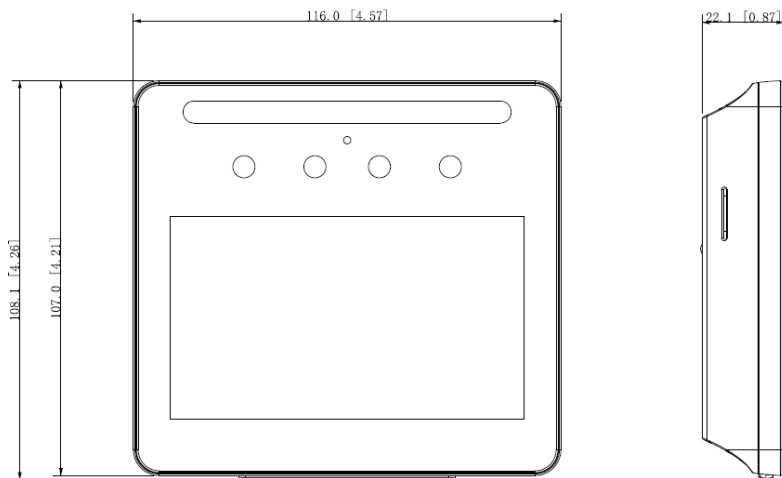

4.3吋觸控螢幕 人臉辨識 門禁機

型號：ASI3213G-MW

- ▶ 4.3吋觸控螢幕；解析度 480 × 272
- ▶ 2MP廣角雙鏡頭攝影機，支援白光和紅外線光
- ▶ 支援人臉、卡和密碼解鎖；按時間段解鎖
- ▶ 用戶數據可儲存在門禁控制器；可容納1500臉部圖像，無需網路即可工作
- ▶ 臉部攝影機距離：0.3m-1.5m
- ▶ 支援活體檢測，避免照片辨識

產品規格

型號	ASI3213G-MW
主處理器	嵌入式處理器
網路協定	IPv4; RTSP; RTP; TCP; UDP; P2P
OSP協定	支援
互操作性	CGI
SDK	支援
影像	
液晶顯示	4.3吋 TFT
螢幕類型	觸控螢幕
解析度	480(H)× 272(V)
鏡頭	2百萬 CMOS
光補償	自動白光 · 自動紅外線光
語音提示	支援
功能	
解鎖模式	卡片/密碼/人臉/多組合解鎖
讀卡類型	IC 卡
排成設置	128排成列表/128假期列表
首卡解鎖	支援
遠端驗證	支援
外接讀卡設備	1組 RS-485
多重認證	支援
即時監控	支援
網頁配置	支援
性能	
人臉辨識範圍	0.3 m–1.5 m
人臉辨識準確度	99.5%
人臉辨識時間	0.3s
容量	
使用者容量	1500
人臉圖片容量	1500
卡片容量	1500
密碼容量	1500
記錄容量	150,000筆記錄
端口	
RS-485	1
USB	1× USB2.0
網路	1 組 10/100 Mbps
警報	1輸入
報警聯動	支援
開門按鈕	1
門狀態檢測	1
鎖定控制	1

警報	
門區反回傳	支援
篡改	支援
脅迫	支援
開門時間超時	支援
非法入侵	支援
非法卡超時警報	支援
其他	
電源	DC 12V 1.5A
電源功耗	≤18W
工作溫度	--10°C to +55°C (+14°F to +131°F)
工作濕度	5%RH~95%RH(無冷凝)
安裝方式	桌面&壁掛
工作環境	室內
外觀	PC+ABS
尺寸	116 mm × 107 mm × 22 mm
認證	CE · FCC

產品尺寸

(單位：mm[inch])

※型錄規格若與實機不符，以實機為準。

※本公司保留修改此規格之權利，修改後不另行通知，實際內容請隨時來電洽詢。

v2202.0

LINE@
加入好友

facebook
追蹤我們

訂單查詢、商品問題
最新活動消息不漏接!