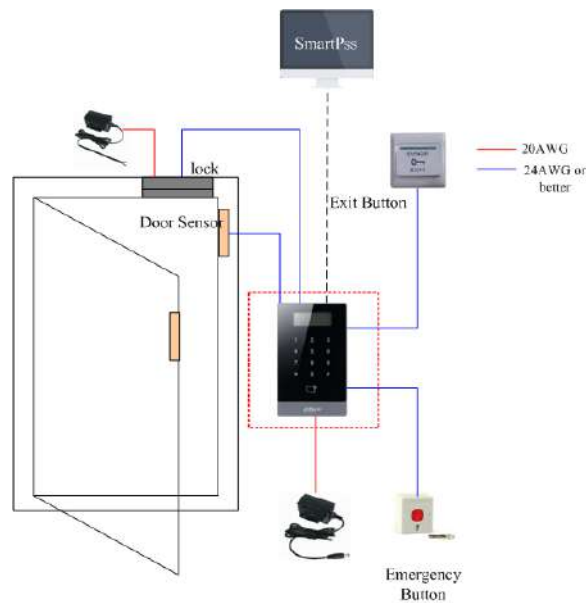

※型錄規格若與實機不符，以實機為準。

※本公司保留修改此規格之權利，修改後不另行通知，實際內容請隨時來電洽詢。

v2207.0

LINE@
加入好友

facebook
追蹤我們

訂單查詢、商品問題
最新活動消息不漏接!

聯順台北

235新北市中和區立德街148巷50號1樓
TEL : (02)3234-9000
FAX : (02)3234-7700

聯順台中

402台中市南區高工南路81號
TEL : (04)2262-6799
FAX : (04)2262-7098

聯順嘉義

600嘉義市台斗街65號
TEL : (05)2753-359
FAX : (05)2753-259

聯順高雄

807高雄市三民區憲政路336號
TEL : (07)2255-158
FAX : (07)2255-176