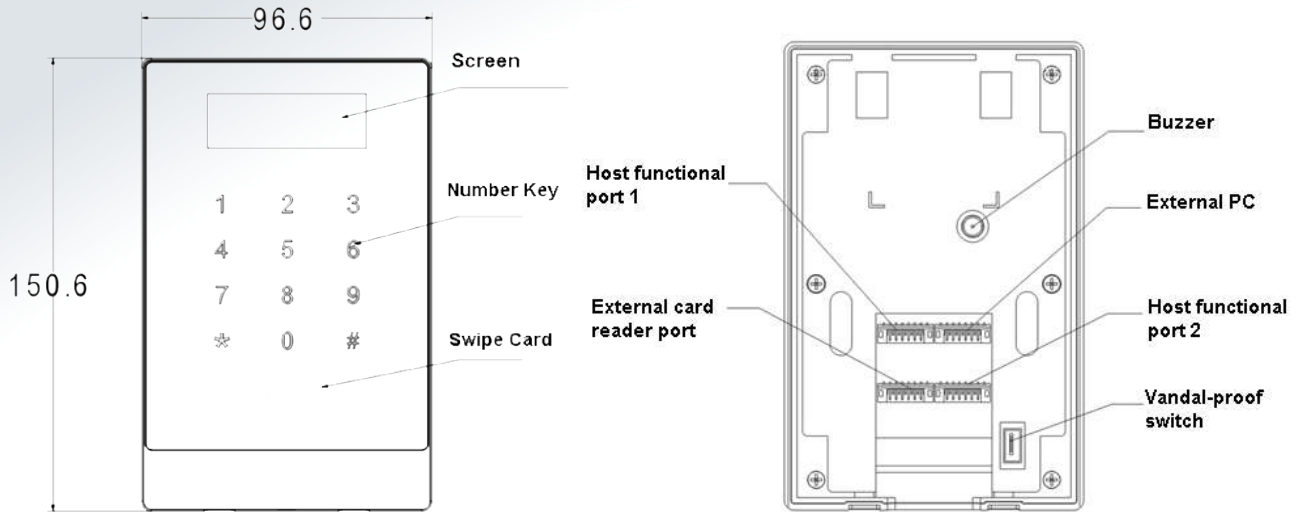

產品尺寸

(單位：mm[inch])

應用