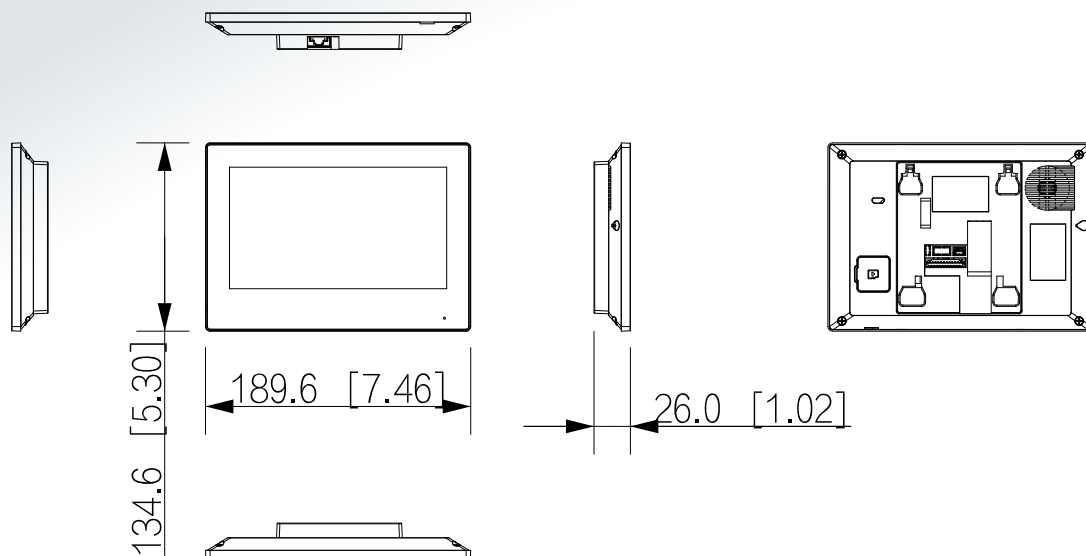

7吋 IP室內機

型號：VTH2621G(W)-P

- ▶ 7吋觸控螢幕；1024×600
- ▶ 警報：6輸入 / 1輸出
- ▶ 標準 PoE
- ▶ 戶外工作站和IPC監控
- ▶ H.265 和 H.264 影像編碼
- ▶ 顏色：黑 / 白

產品規格

型號	VTH2621G(W)-P
主處理器	嵌入式處理器
操作系統	嵌入式 Linux 操作系統
網路協定	IPv4; FTP; UPnP; SNMP; DNS; DDNS; RTSP; RTP; TCP; UDP; SIP
基本	
螢幕類型	7吋TFT 電容式觸摸螢幕
螢幕解析度	1024 × 600
聲音壓縮	G.711a; G.711u; PCM
聲音輸入/輸出	1 輸入/內建揚聲器
聲音模式	2路
聲音增強	回聲抑制
聲音頻率	16 kHz; 16 bit
功能	
通訊方式	全數位化
信息發佈	由管理中心接收和查看
DND 模式	請勿打擾模式; 可設定請勿打擾時段
擴展數量	別墅: 9 ; 公寓: 4
端口	
警報輸入/輸出	6輸入/ 1輸出
電源輸出	1 (12 V/200 mA)
門鈴	支援(使用任何警報輸入端口)
網路	一個 10/100 Mbps 乙太網路
警報	
SOS 警報	支援
一般參數	
顏色	黑/白
外殼	PC+ABS
電源	12 VDC 1A; 標準PoE (36–57 V, 0.35 A)
安裝	表面
認證	CE/FCC
附件	支架和警報帶狀電纜 (隨附)
尺寸	189.6 mm × 134.6 mm × 26.0 mm (7.50"×5.30"×1.00")
工作溫度/濕度	-10 °C to +55 °C (+14 °F 至131 °F) / 10%–95% RH (無冷凝)
海拔高度	3,000 m (9,842.52 ft)以下
功耗	待機≤2 W ; 工作≤6 W
淨重	0.34 kg (0.74 lb)

產品尺寸

(單位：mm[inch])

架構圖

※型錄規格若與實機不符，以實機為準。

※本公司保留修改此規格之權利，修改後不另行通知，實際內容請隨時來電洽詢。

v2206.0

LINE@
加入好友

facebook
追蹤我們