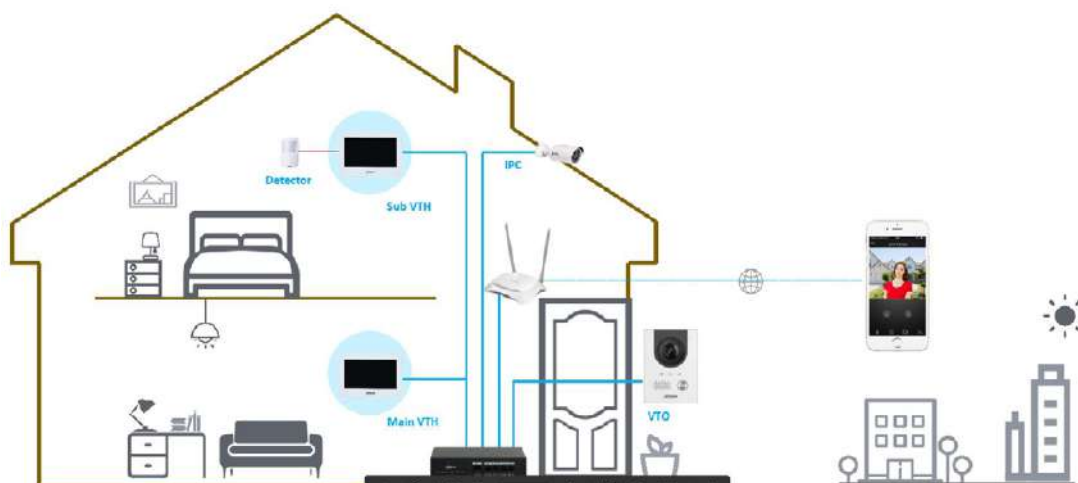

架構圖

※型錄規格若與實機不符，以實機為準。

※本公司保留修改此規格之權利，修改後不另行通知，實際內容請隨時來電洽詢。

v2206.0

LINE@
加入好友

facebook
追蹤我們

訂單查詢、商品問題
最新活動消息不漏接!

聯順台北

235新北市中和區立德街148巷50號1樓
TEL : (02)3234-9000
FAX : (02)3234-7700

聯順台中

402台中市南區高工南路81號
TEL : (04)2262-6799
FAX : (04)2262-7098

聯順嘉義

600嘉義市台斗街65號
TEL : (05)2753-359
FAX : (05)2753-259

聯順高雄

807高雄市三民區憲政路336號
TEL : (07)2255-158
FAX : (07)2255-176