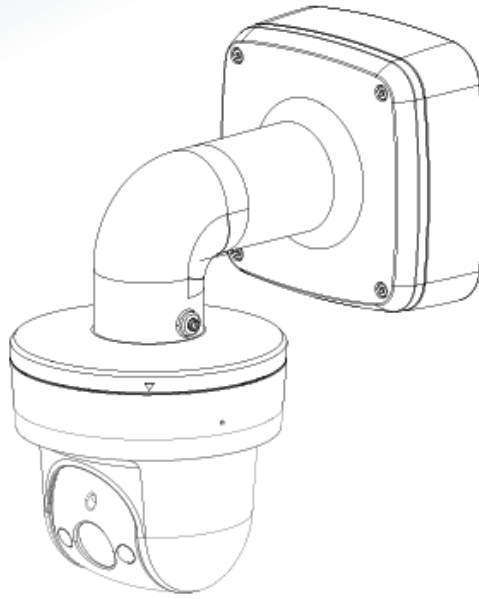

應用

※型錄規格若與實機不符，以實機為準。

※本公司保留修改此規格之權利，修改後不另行通知，實際內容請隨時來電洽詢。

V2206.0

LINE@
加入好友

facebook
追蹤我們

訂單查詢、商品問題
最新活動消息不漏接！

聯順台北

235新北市中和區立德街148巷50號1樓
TEL : (02)3234-9000
FAX : (02)3234-7700

聯順台中

402台中市南區高工南路81號
TEL : (04)2262-6799
FAX : (04)2262-7098

聯順嘉義

600嘉義市台斗街65號
TEL : (05)2753-359
FAX : (05)2753-259

聯順高雄

807高雄市三民區憲政路336號
TEL : (07)2255-158
FAX : (07)2255-176