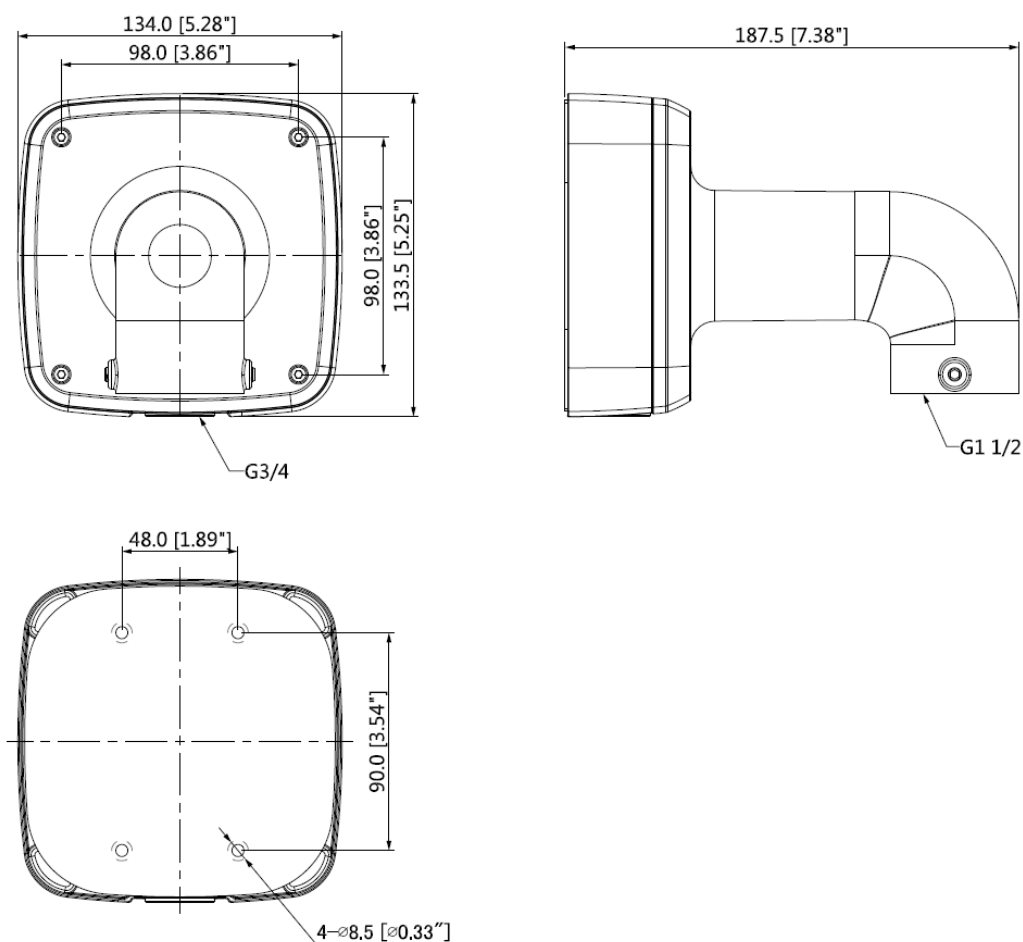

## 壁掛防水盒支架

型號：PFB302S2

- ▶ 整潔和易收納設計
- ▶ 鋁合金材質
- ▶ IP66防水型壁掛式接線盒

## 產品規格

型號	PFB302S2
材質	鋁合金
尺寸(WxHxD)	134.0 mm x 133.5 mm x 187.5 mm (5.28" x 5.25" x 7.38" )
管螺紋	G3/4"
重量	0.7 kg (1.54 lb)
承重	4.0 kg (8.82 lb)
顏色	白色
防護等級	IP66
工作環境	-40°C~+60°C(-40°F~+140°F), 0~90% RH

## 產品尺寸

(單位：mm[inch])