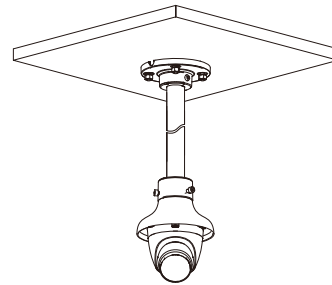

PFM904
Integrated Mount Tester

安裝方式

接線防水盒安裝

壁掛安裝

立柱安裝

天花板安裝

※型錄規格若與實機不符，以實機為準。

※本公司保留修改此規格之權利，修改後不另行通知，實際內容請隨時來電洽詢。