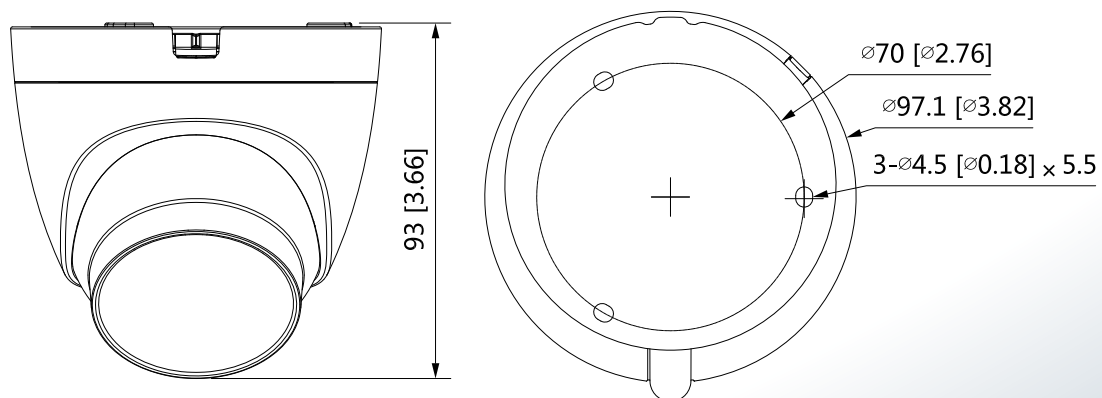

增益控制	自動/手動
雜訊抑制	2D降噪
Smart IR	Yes
鏡相	關/開
隱私遮罩	關/開(8區,矩形)
認 證	
認證	CE (EN 55032:2015, EN 61000-3-2:2014, EN 61000-3-3:2013, EN 55024:2010+A1:2015, EN 55035:2017, EN 50130-4:2011+A1:2014, EN 62368-1:2014+A11:2017) FCC (CFR 47 FCC Part 15 subpartB, ANSI C63.4-2014) UL (UL60950-1+CAN/CSA C22.2 No.60950-1)
介 面	
影像輸出	CVI/TVI/AHD/CVBS選擇一種透過BNC輸出
電 源 / 環 境 / 外 觀	
電源供應	12V ±30% DC
輸出功率	Max 3.0W (12V DC, IR on)
工作環境	-40°C to +50°C (-40°F to 122°F); < 95% (無冷凝)
儲存環境	-40°C to +50°C (-40°F to 122°F); < 95% (無冷凝)
防護等級	IP50
殼	塑料
尺寸	Φ97.1 mm × 93.0 mm (Φ3.82" × 3.66")
淨重	0.17 kg (0.37lb)

產品尺寸

(單位：mm[inch])