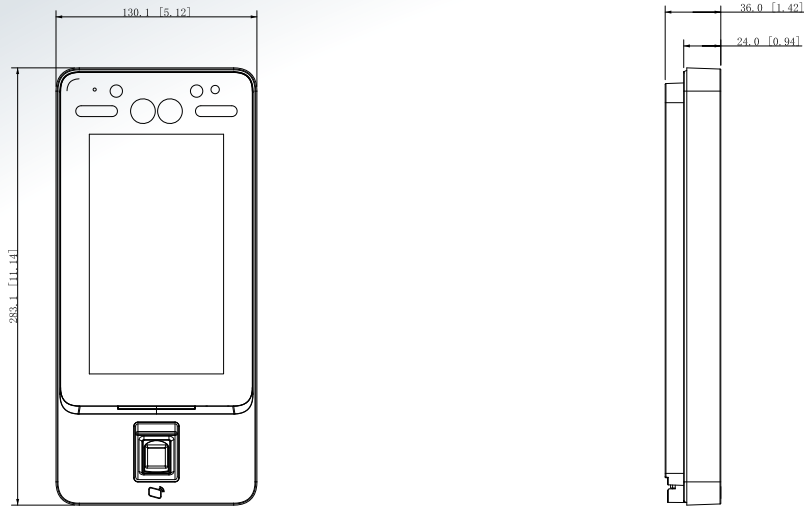

端口	
RS-485	1
RS-232	1
韋根	1輸入/1輸出
USB	1 × USB2.0
乙太網路	1 10M/100M Ethernet Port
警報	2輸入 (開關數量) /2輸出(繼電器)
報警聯動	支援
退出按鈕	1
門狀態檢測	1
鎖定控制	1
警報	
防回傳	支援
篡改	支援
脅迫	支援
門感應器超時	支援
非法入侵	支援
非法卡超時警報	支援
脅迫指紋	支援
其他	
電源	DC 12V 2A
電源功耗	12W
工作溫度	-10°C to +55°C (+14°F to +131°F)
工作濕度	0%RH-90%RH(無冷凝)
包裝尺寸	控制包裝:380mm×235mm×124mm 保護殼:494mm×402mm×275mm
安裝方式	壁掛
工作環境	室內
尺寸	283.0mm×130.0mm×36.9mm
淨重	1.8kg (3.97 lb)
材質	PC+ABS
認證	CE · FCC

※型錄規格若與實機不符，以實機為準。

※本公司保留修改此規格之權利，修改後不另行通知，實際內容請隨時來電洽詢。

v2202.0

產品尺寸

(單位：mm[inch])

應用

LINE@
加入好友

facebook
追蹤我們