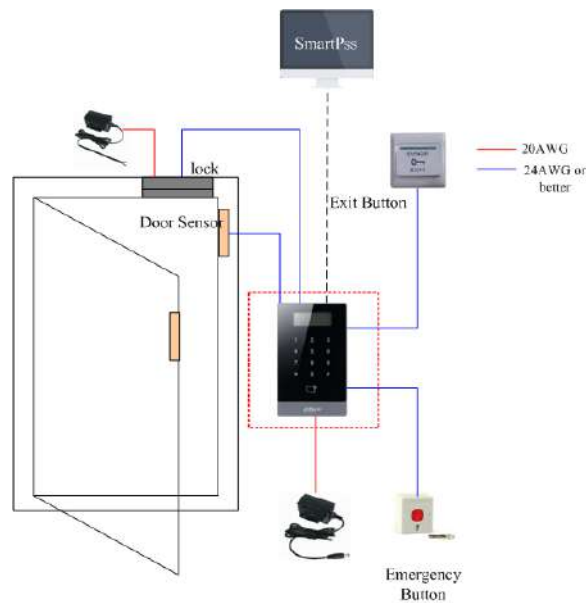

※型錄規格若與實機不符，以實機為準。

※本公司保留修改此規格之權利，修改後不另行通知，實際內容請隨時來電洽詢。

v2201.0

LINE@
加入好友

facebook
追蹤我們

訂單查詢、商品問題
最新活動消息不漏接!

聯順台北

235新北市中和區立德街148巷50號1樓
TEL : (02)3234-9000
FAX : (02)3234-7700

聯順台中

402台中市南區高工南路81號
TEL : (04)2262-6799
FAX : (04)2262-7098

聯順嘉義

600嘉義市台斗街65號
TEL : (05)2753-359
FAX : (05)2753-259

聯順高雄

807高雄市三民區憲政路336號
TEL : (07)2255-158
FAX : (07)2255-176