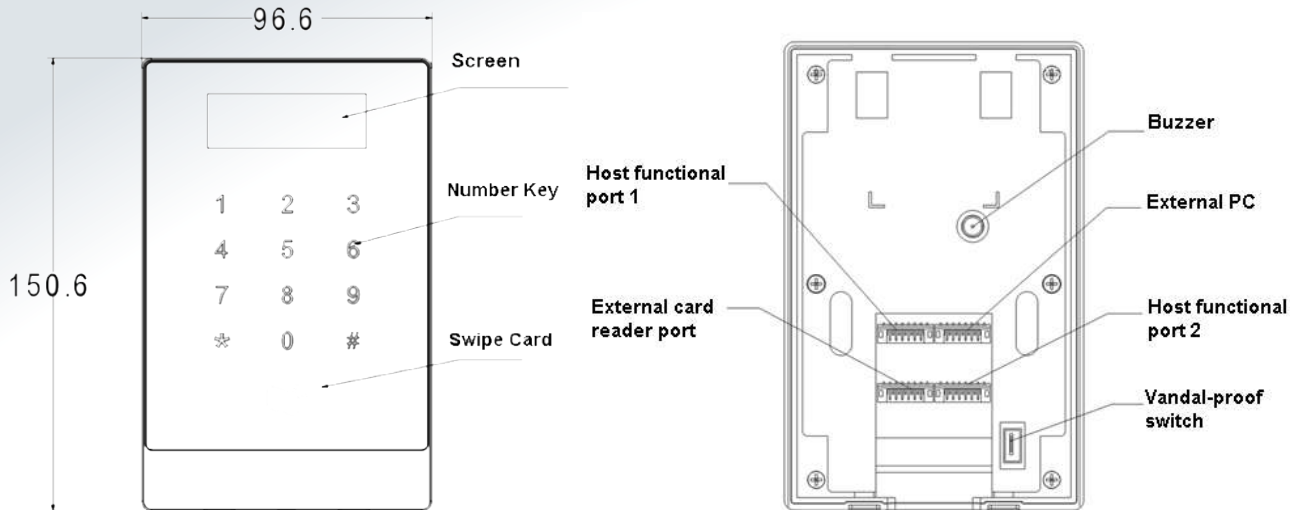

產品尺寸

(單位：mm[inch])

應用