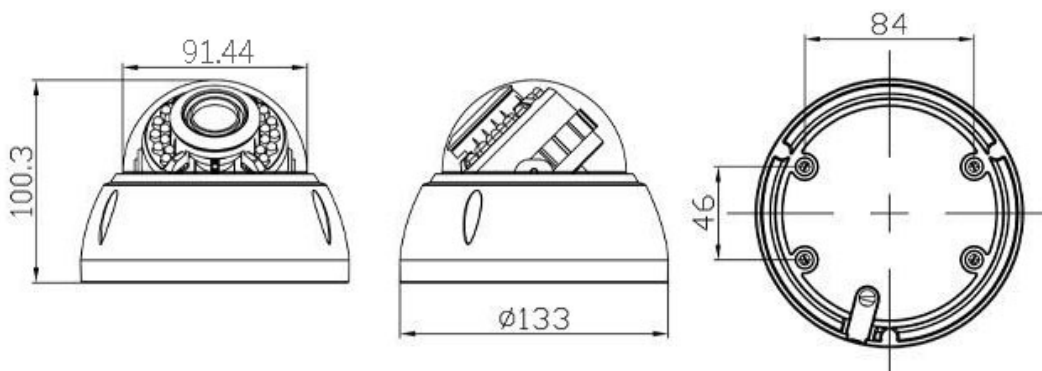

### ● 產品尺寸

尺寸公差：± 5mm