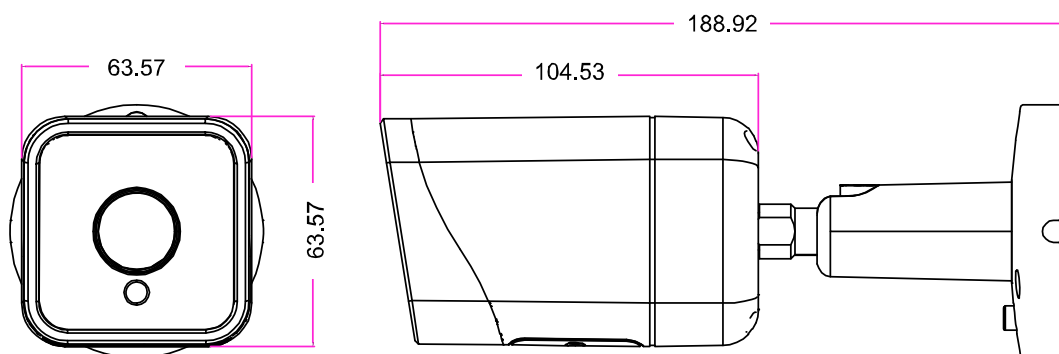

# DGM5107T

5百萬畫素

H.265

星光級夜視

DWDR

PoE

外接麥克風 / 喇叭

外接警報 I/O

MicroSD  
記憶卡錄影

### ● 產品尺寸

尺寸公差：± 5mm