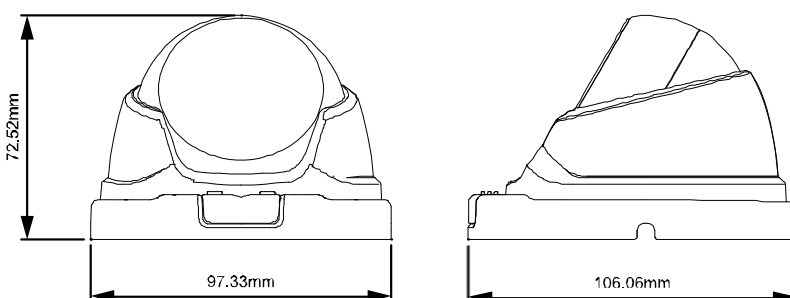

● 產品尺寸

Dimensional tolerance: ± 5mm

● 規格

■ 網路	
網路埠	支援
網路速度	10/100 Based-T Ethernet
支援協定	DDNS, PPPoE, DHCP, NTP, SNTP, TCP/IP, ICMP, SMTP, FTP, HTTP, RTP, RTSP, RTCP, IPv4/IPv6, Bonjour, UPnP, DNS, UDP, IGMP, QoS, SNMP
ONVIF	支援(Profile S)
使用者連線數	10
安全性設定	(1) 多種使用者存取權限及密碼設定 (2) 過濾 IP 位址 (3) 摘要認證
遠端連線	(1) Windows 上 Internet Explorer 作業系統 (2) CMS Lite, 32CH CMS 軟體 (Windows 作業系統) (3) iOS & Android 行動裝置 EagleEyes APP
■ 影像	
影像壓縮	H.265 / H.264 / MJPEG
影像解析度	1920 x 1080 / 1280 x 720 / 704 x 480 / 352 x 240
張數	30fps
多串流	4 (H.265 / H.264 / MJPEG)
■ 一般	
影像感測器	1/2.8" CMOS image sensor
最低照度	0.001 Lux / F1.6, 0 Lux (IR LED ON)
快門速度	1/2 to 1/10,000 秒
信噪比	超過 48dB (AGC off)
鏡頭	f3.6mm / F1.6
可視角	84° (水平) / 45° (垂直) / 99° (對角)
紅外線 LED 燈數	2 顆
紅外線有效距離	至多 25 米
紅外線切換	支援
智能燈光感測	支援
白平衡	ATW
AGC 自動增益	自動
IRIS 模式	AES
銳利度	支援
DWDR	支援
POE	支援(IEEE 802.3af)
隱私遮罩	支援
垂直視圖模式	支援
防水防塵係數	IP66
工作溫度	-25°C ~ 50°C
工作濕度	90 or less relative humidity
電源(±10%)	12V / 1A
電流(±10%)	140mA (IR LED OFF) / 220mA (IR LED ON)
消耗功率(±10%)	PoE & PoN: 3.7W; DC adapter: 3W
淨重(kg)	0.39