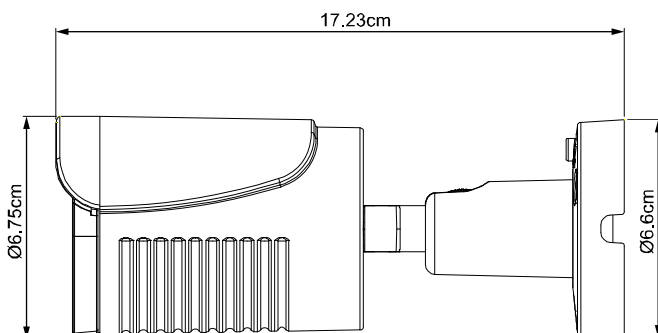

● 產品尺寸

Dimensional tolerance: ± 5mm

● 規格

■ 網路	
網路埠	支援
網路速度	10/100 Based-T Ethernet
支援協定	DDNS, PPPoE, DHCP, NTP, SNTP, TCP/IP, ICMP, SMTP, FTP, HTTP, RTP, RTSP, RTCP, IPv4/IPv6, Bonjour, UPnP, DNS, UDP, IGMP, QoS, SNMP
ONVIF	支援(Profile S)
使用者連線數	10
安全性設定	(1) 多種使用者存取權限及密碼設定 (2) 過濾 IP 位址 (3) 摘要認證
遠堆連線	(1) Windows 上 Internet Explorer 作業系統 (2) CMS Lite, 32CH CMS 軟體 (Windows 作業系統) (3) iOS & Android 行動裝置 EagleEyes APP
■ 影像	
影像壓縮	H.265 / H.264 / MJPEG
影像解析度	1920 x 1080 / 1280 x 720 / 720 x 480 / 352 x 240
張數	30fps
多串流	4 (H.265 / H.264 / MJPEG)
■ 一般	
影像感測器	1/2.8" CMOS image sensor
最低照度	0.001 Lux / F1.6, 0 Lux (IR LED ON)
快門速度	1/2 to 1/10,000 秒
信噪比	超過 48dB (AGC off)
鏡頭	f3.6mm / F1.6
可視角	84° (水平) / 45° (垂直) / 99° (對角)
紅外線 LED 燈數	2 顆
紅外線有效距離	至多 25 米
紅外線切換	支援
智能燈光感測	支援
白平衡	ATW
AGC 自動增益	自動
IRIS 模式	AES
銳利度	支援
DWDR	支援
POE	支援(IEEE 802.3af)
隱私遮罩	支援
垂直視圖模式	支援
防水防塵係數	IP66
工作溫度	-25°C ~ 50°C
工作濕度	90 or less relative humidity
電源(±10%)	12V / 1A
電流(±10%)	140mA (IR LED OFF) / 220mA (IR LED ON)
消耗功率(±10%)	PoE & PoN: 3.7W; DC adapter: 3W
淨重(kg)	0.36