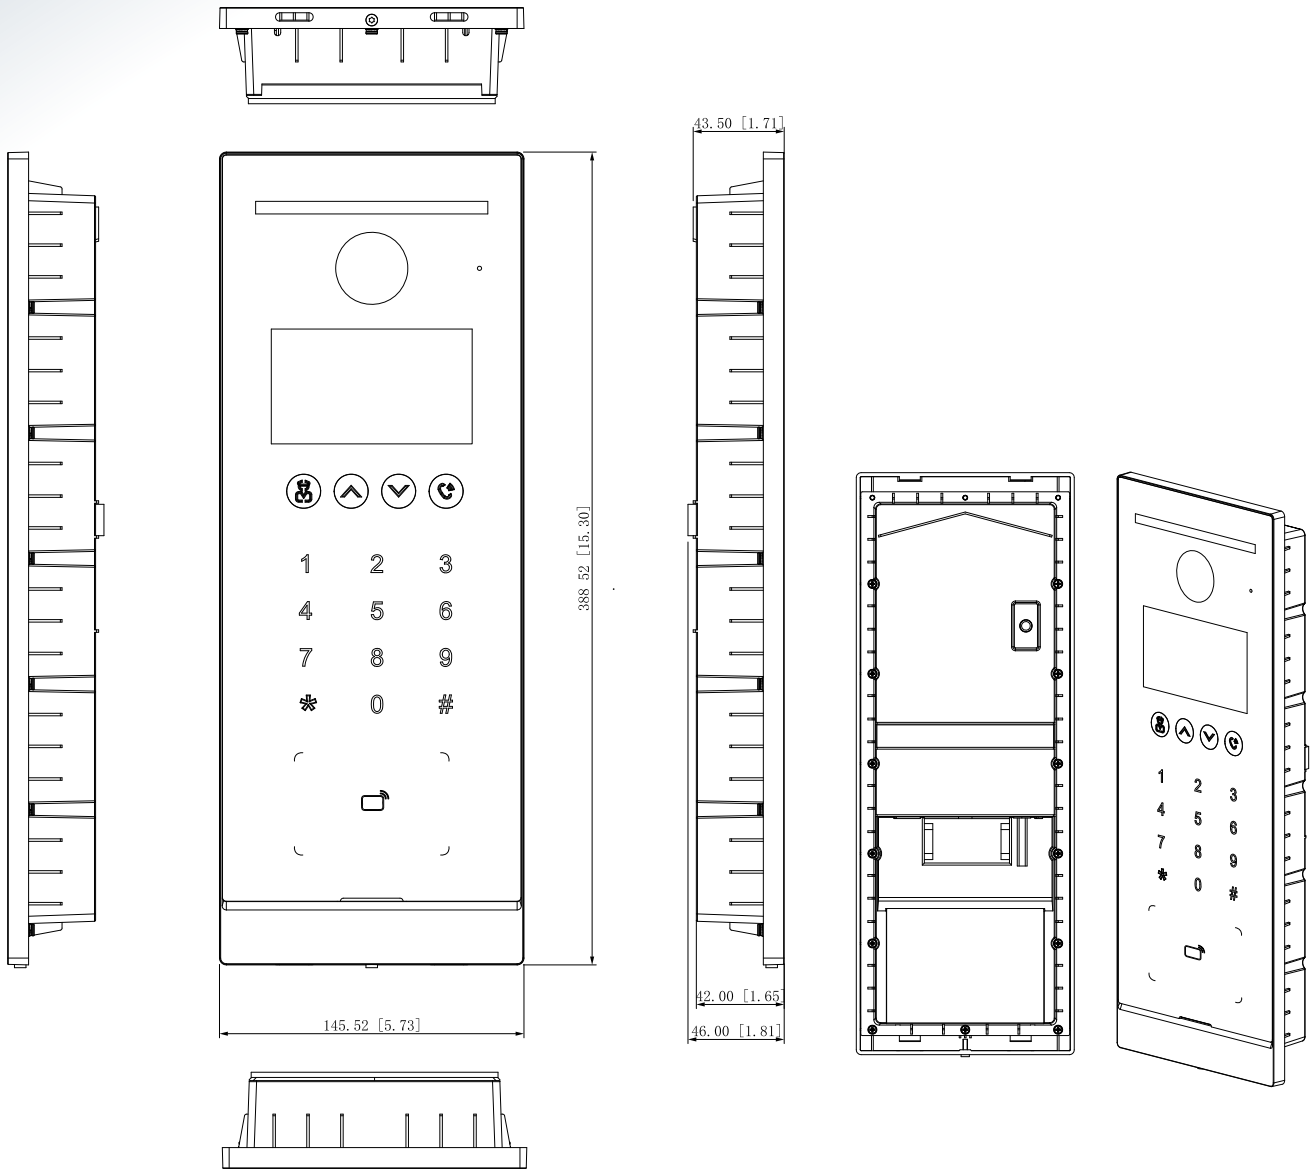

# 大樓型 觸控式影視網路門口機

型號：VTO6521H

- ▶ 4.3吋IPS顯示螢幕，螢幕解析度800×480
- ▶ 200萬CMOS攝影機，120dB真實寬動態
- ▶ 觸控按鍵，IP65
- ▶ 工作溫度：-30°C~+60°C
- ▶ 自動照明減少光污染
- ▶ 多種解鎖模式：密碼、感應、遠端
- ▶ 支援2萬名用戶，1萬張卡片
- ▶ 支援全雙工，管理平台，可經由APP進行語音對講
- ▶ 支援SIP server，最多可管理200台室內機
- ▶ 支援脅迫警報，篡改警報和門位感應超時警報

## 產品規格

型號	VTO6521H
主處理器	嵌入式微處理器
操作系統	嵌入式Linux
按鍵類型	觸控按鍵
網路協議	SIP、P2P、IPv4、FTP、UPnP、DNS、DDNS、RTSP、RTP、TCP、UDP
ROM	4GB
RAM	1GB
基本	
螢幕	4.3吋ISP螢幕
螢幕解析度	800×480
攝影機	1/2.7吋200萬畫素·低照度·白光&紅外線
視野角度	水平：113.79°·垂直：61.5°·對角線：134.45°
焦距	2.8mm
光圈	F2.0
寬動態	120dB
雜訊抑制	3D降噪
影像壓縮	H.264
影像解析度	主碼流：720P·子碼流：1080P
張數	主碼流：720P@25fps·子碼流：1080P@25fps 主碼流：720P@30fps·子碼流：1080P@30fps
影像位元率	256Kbps~2048Kbps
光補償	自動白光
聲音壓縮	G.711u
聲音輸入	1
聲音輸出	內建喇叭
聲音模式	全雙工
音訊處理	回音抑制和消除、數位降噪
聲音頻率	16KHz·16Bit
功能	
通訊方式	全數位
解鎖模式	密碼、卡片感應、遠端
感應卡種類	IC card
移動偵測	支援影像移動偵測
自動快照	支援
留下影像或短訊	支援
網頁設定	支援

性能	
讀卡距離	1公分~5公分
本地發卡	支援
外觀材質	PC+ABS
容量	
卡片	10,000張
介面	
RS-485	1
韋根	1輸入・1輸出
開鎖接點	1
警報輸入	2
警報輸出	2
電源輸出	1組DC12V 100mA
開門按鈕	1
門位偵測	1
鎖控制	1・預設為常開
網路	1組RJ45 10/100Mbps
篡改	支援
一般	
解鎖密碼模式	用戶密碼、公用密碼、脅迫密碼
電源輸入	DC12V 2A
安裝方式	壁掛、嵌入式安裝
認證	CE、FCC
尺寸	389mm×145mm×41.9mm
防護等級	IP65 (需特殊施工)
工作溫度	-30°C~+60°C
工作濕度	10%RH~90%RH (非凝結)
氣壓	86kPa~106kPa
電源功耗	≤5W(待機)・≤18W(工作)
重量	1.4 kg

# 產品尺寸