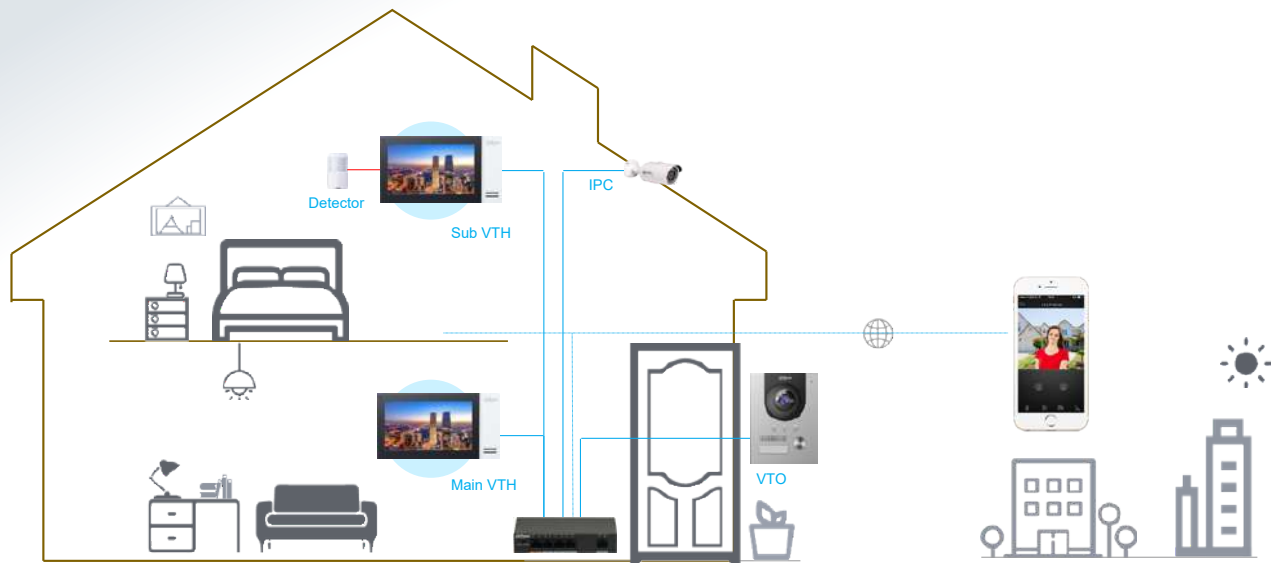

架構圖

※型錄規格若與實機不符，以實機為準。

※本公司保留修改此規格之權利，修改後不另行通知，實際內容請隨時來電洽詢。

v2201.0

LINE@
加入好友

facebook
追蹤我們

訂單查詢、商品問題
最新活動消息不漏接！

聯順台北

235新北市中和區立德街148巷50號1樓
TEL : (02)3234-9000
FAX : (02)3234-7700

聯順台中

402台中市南區高工南路81號
TEL : (04)2262-6799
FAX : (04)2262-7098

聯順嘉義

600嘉義市台斗街65號
TEL : (05)2753-359
FAX : (05)2753-259

聯順高雄

807高雄市三民區憲政路336號
TEL : (07)2255-158
FAX : (07)2255-176