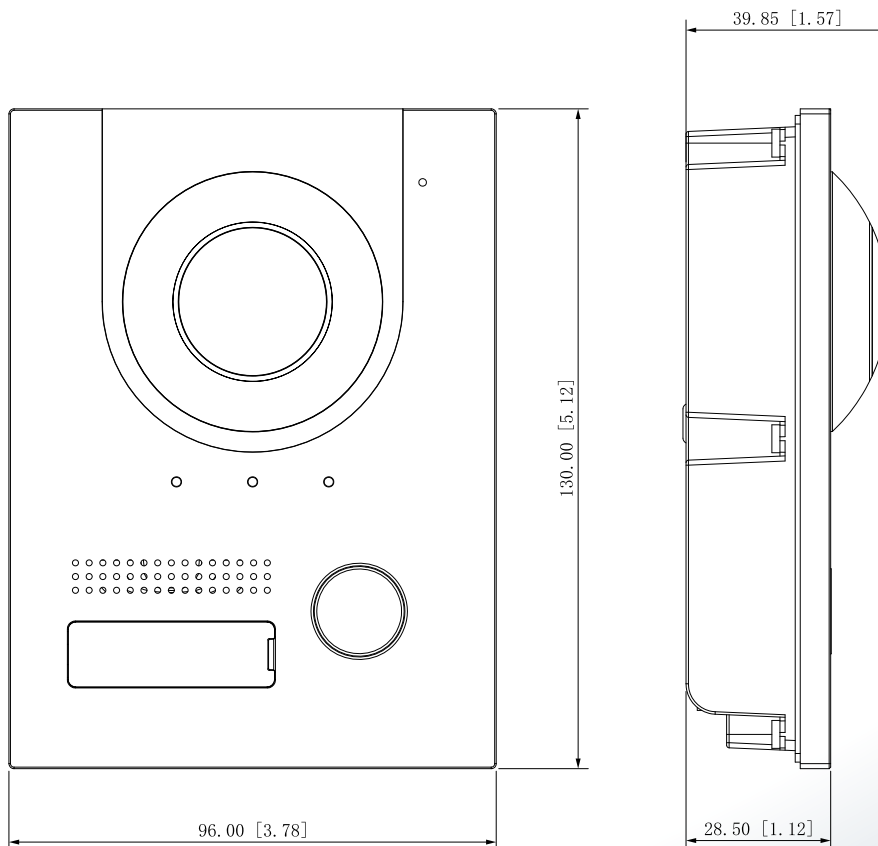

200萬畫素 單按鍵 彩色影視網路門口機

型號：VTO2202F-P

- ▶ 200萬像素CMOS攝影機
- ▶ 機械按鈕，夜視和語音指示燈
- ▶ PoE、160°視角
- ▶ 具群呼功能
- ▶ 2線供電
- ▶ 鋁合金板，IP65 / IK07防護等級
- ▶ 表面安裝和嵌入式安裝

產品規格

型號	VTO2202F-P
主處理器	嵌入式處理器
操作系統	1/2.8" 2MP CMOS 高清低照度彩色
視野角度	水平：160° · 垂直：82° · 對角線：180°
焦距	1.95 mm
寬動態	支援
雜訊抑制	噪聲抑制和迴聲消除
壓縮	H.264
幀率	PAL:25 fps NTSC:30 fps
音頻編碼	G.711 U
位元率	256K to 2M
光線補償	IR Supplement
介面	
RS-485	1
警報輸出	1
鎖定控制	1 set
門狀態檢測	1 set
Eoc	1 set
退出按鈕	1
防拆開關	1 set
網絡接口	1
功率輸出	12V/100mA
警報	
篡改	支援
門磁超時	支援
警報輸入/輸出	支援
用戶參數	
音頻輸入	內建全向麥克風
音頻輸出	內建揚聲器
狀態指示燈	通話&通訊&解鎖
通訊方式	數位通訊
解鎖模式	遠端解鎖
自動快照	支援
留下視頻或短信	支援
存儲擴展	Extended 64 G TF Card
網頁配置	支援
實時監控	支援

一般

入侵防護	IP65 (在設備與牆壁之間的縫隙處塗抹矽膠。推薦使用液態矽酸鈉)
網絡更新	線上更新
外殼	鋁
供電方式	2 線接口或 PoE
額定功率	12VDC
額定電流	1A
安裝方法	支援表面安裝和嵌入式安裝
方面	130 mm×96 mm×28.5 mm (5.1"×3.78"×1.1")
工作溫度	-30°C ~ +60°C (-22°F 至 ~ +140°F)
工作濕度	10%–90%
氣壓	86kPa–106kPa
功耗	≤12W
重量	0.35kg
環境要求	戶外

產品尺寸

(單位：mm[inch])

架構圖

※型錄規格若與實機不符，以實機為準。

※本公司保留修改此規格之權利，修改後不另行通知，實際內容請隨時來電洽詢。

v2201.0

LINE@
加入好友

facebook
追蹤我們