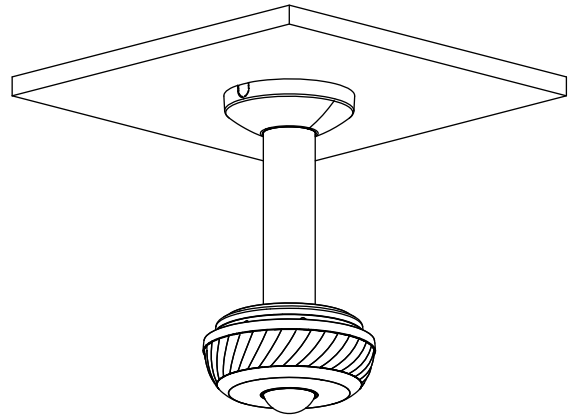

產品尺寸

(單位 : mm[inch])

安裝方式

天花板安裝

天花板安裝

配件

PFB300C
Ceiling Mount Bracket

PFA100
Adapter Plate