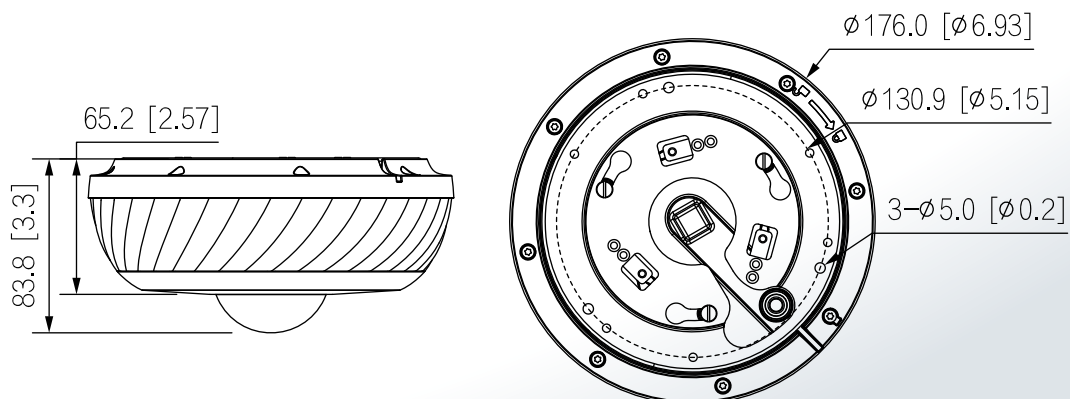

認證

認證	CE-LVD: EN62368-1 CE-EMC: Electromagnetic Compatibility Directive 2014/30/EU FCC: 47 CFR FCC Part 15, Subpart B
----	---

電源 / 環境 / 規格

電池供應	12 VDC/PoE+ (802.3at)
電源功耗	基本: 6.054 W (12 VDC); 5.893 W (PoE) 最大(ICR + 指示強度 + 功率輸出): 8.845 W (12 VDC); 8.325 W (PoE) 加熱: 3 W (12 VDC); 3 W (PoE)
工作溫度/工作濕度	-30 °C to +45 °C (-22 °F to +113 °F) ≤ 95%
儲存溫度	-30 °C to +70°C (-22 °F to +158 °F)
防水等級	IP67
殼	金屬+塑膠
尺寸	83.8 mm × Φ176 mm (3.3" × Φ6.9")
淨重	0.776 kg (1.71 lb)

產品尺寸

(單位 : mm[inch])

安裝方式

天花板安裝

天花板安裝

配件

PFB300C
Ceiling Mount Bracket

PFA100
Adapter Plate