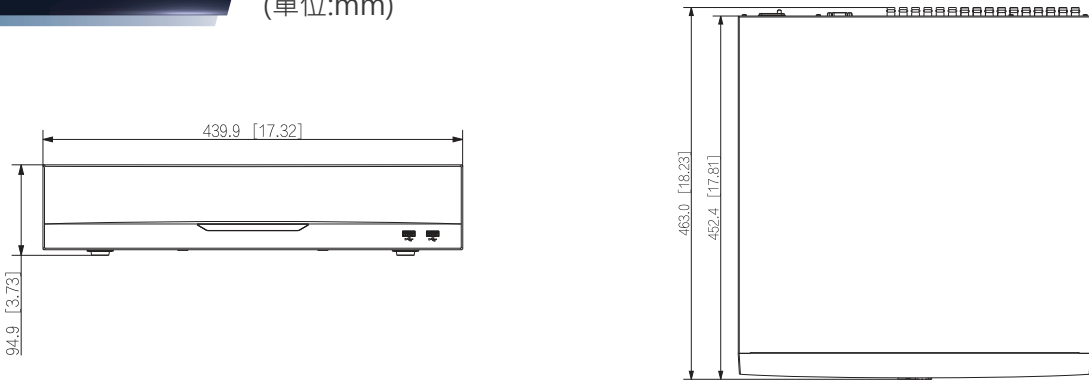

儲存環境	-20°C to +70°C (-4°F to +158°F) , 0-90% RH
尺寸	2U, 440 mm × 463 mm × 95 mm(17.32" × 18.23" × 3.73")
淨重	7.0 kg (15.5 lb)
總重	9.6 kg (21.1 lb)

驗 證

認證	CE: CE-LVD: EN 60950-1/IEC 60950-1 CE-EMC: EN 61000-3-2, EN 61000-3-3, EN 55032, EN50130, EN 55024 FCC: Part 15 Subpart B
----	---

產品尺寸

(單位:mm)

PANELS

- ① Audio Out
- ② Video Out
- ③ Mic In
- ④ Mic Out
- ⑤ Audio In
- ⑥ Video In
- ⑦ Alarm Input/Output
- ⑧ VGA Port
- ⑨ Network Ports
- ⑩ RS-232 Port
- ⑪ USB Ports
- ⑫ eSATA Port
- ⑬ HDMI Ports
- ⑭ Power Switch
- ⑮ Power Input
- ⑯ Ground