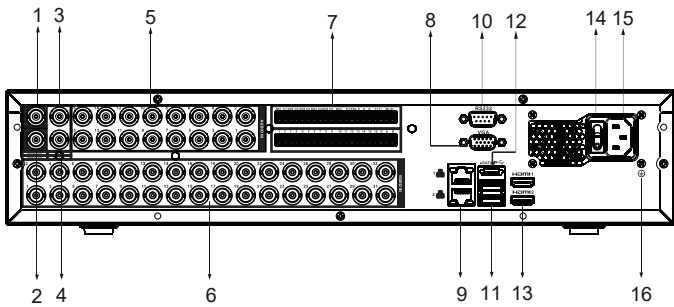

儲存環境	-20°C to +70°C (-4°F to +158°F) , 0-90% RH
尺寸	2U, 440 mm × 463 mm × 95 mm(17.32" × 18.23" × 3.73")
淨重	7.0 kg (15.5 lb)
總重	9.6 kg (21.1 lb)

驗 證

認證	CE: CE-LVD: EN 60950-1/IEC 60950-1 CE-EMC: EN 61000-3-2, EN 61000-3-3, EN 55032, EN50130, EN 55024 FCC: Part 15 Subpart B
----	---

產品尺寸

(單位:mm)

PANELS

- ① Audio Out
- ② Video Out
- ③ Mic In
- ④ Mic Out
- ⑤ Audio In
- ⑥ Video In
- ⑦ Alarm Input/Output
- ⑧ VGA Port
- ⑨ Network Ports
- ⑩ RS-232 Port
- ⑪ USB Ports
- ⑫ eSATA Port
- ⑬ HDMI Ports
- ⑭ Power Switch
- ⑮ Power Input
- ⑯ Ground