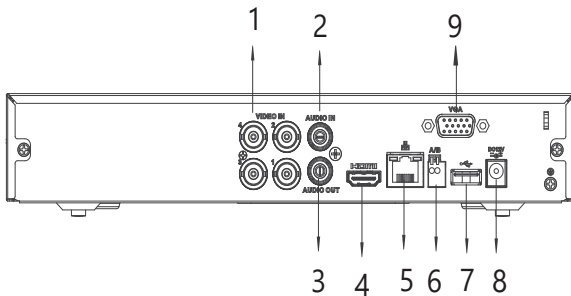

聲音取樣率	每路8 KHz, 16 bit
聲音位元率	每路64 Kbps
顯示	
影像輸出	1 組HDMI、1 組VGA
解析度	HDMI: 3840 × 2160, 1920 × 1080, 1280 × 1024, 1280 × 720 VGA: 1920 × 1080, 1280 × 1024, 1280 × 720
分割畫面	未接入IP：1、4 / 接入IP：1、4、8、9
OSD	攝影機名稱、時間、影像遺失、攝影機鎖定、位移偵測、錄影
網路	
接口	1 組 RJ-45 Port (100 MB)
網路功能	HTTP; HTTPS; TCP/IP; IPv4/IPv6; Wi-Fi; 3G/4G; SNMP; UPnP; RTSP; UDP; SMTP; NTP; DHCP; DNS; IP Filter; PPPoE; DDNS; FTP; Alarm Server; P2P; IP Search
最大使用者	128使用者
智慧型手機	iPhone, iPad, Android
互通性	ONVIF 16.12, CGI Conformant
影像偵測 / 警報	
觸發事件	錄影、PTZ、巡視、影像推播、E-mail、FTP、快照、蜂鳴器、畫面提示
影像偵測	位移偵測、偵測區域396(22×18)、影像遺失、篡改和分析
警報輸入	N/A
Relay輸出	N/A
回放 / 備份	
回放分割畫面	1/4
回放搜尋模式	時間/日期/警報/移動偵測/逐步回放(精準到秒)
回放功能	播放、暫停、停止、倒轉、快速播放、慢速播放、下一個文件、上一個文件、下一個攝影機、上一個攝影機、全螢幕、重複、隨機播放、備份選擇、畫面縮放
備份模式	USB 設備、網路備份
儲存	
內部硬碟	1 個SATA 接口 · 容量可達10TB
eSATA	N/A
USB	2 埠USB (USB 2.0)
RS485	1 Port · 用於PTZ 控制
RS232	N/A
電源 / 環境 / 外觀	
電源供應	DC12V / 2A
電源功耗	<7W
工作環境	-10°C to +55°C (+14°F to +131°F), 0%–90% (RH)
儲存環境	-20°C to +70°C (-4°F to +158°F), 0%–90% (RH)
尺寸	Compact 1U, 260.0 mm × 237.9 mm × 47.6 mm(10.24" × 9.37" × 1.87")
淨重	0.53 kg (1.17 lb)

FCC: Part 15 Subpart B
 CE: CE-LVD: EN 60950-1/IEC 60950-1
 CE-EMC: EN 61000-3-2; EN 61000-3-3; EN 55032; EN 50130; EN 55024

產品尺寸

(單位:mm[inch])

PANELS

- ① VIDEO IN
- ② AUDIO IN, RCA Connector
- ③ AUDIO OUT, RCA Connector
- ④ HDMI Interface
- ⑤ Network Interface
- ⑥ RS485 Interface
- ⑦ USB Interface
- ⑧ DC 12V Power Input
- ⑨ VGA Interface