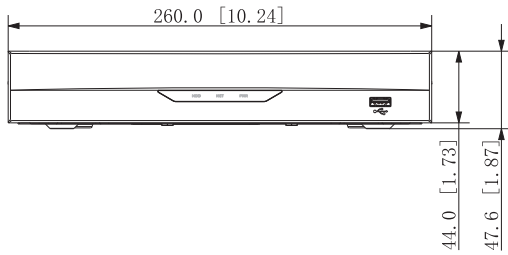

聲音取樣率	每路8 KHz, 16 bit
聲音位元率	每路64 Kbps
顯示	
影像輸出	1 組HDMI、1 組VGA
解析度	HDMI: 3840 × 2160, 1920 × 1080, 1280 × 1024, 1280 × 720 VGA: 1920 × 1080, 1280 × 1024, 1280 × 720
分割畫面	未接入IP：1、4 / 接入IP：1、4、8、9
OSD	攝影機名稱、時間、影像遺失、攝影機鎖定、位移偵測、錄影
網路	
接口	1 組 RJ-45 Port (100 MB)
網路功能	HTTP; HTTPS; TCP/IP; IPv4/IPv6; Wi-Fi; 3G/4G; SNMP; UPnP; RTSP; UDP; SMTP; NTP; DHCP; DNS; IP Filter; PPPoE; DDNS; FTP; Alarm Server; P2P; IP Search
最大使用者	128使用者
智慧型手機	iPhone, iPad, Android
互通性	ONVIF 16.12, CGI Conformant
影像偵測 / 警報	
觸發事件	錄影、PTZ、巡視、影像推播、E-mail、FTP、快照、蜂鳴器、畫面提示
影像偵測	位移偵測、偵測區域396(22×18)、影像遺失、篡改和分析
警報輸入	N/A
Relay輸出	N/A
回放 / 備份	
回放分割畫面	1/4
回放搜尋模式	時間/日期/警報/移動偵測/逐步回放(精準到秒)
回放功能	播放、暫停、停止、倒轉、快速播放、慢速播放、下一個文件、上一個文件、下一個攝影機、上一個攝影機、全螢幕、重複、隨機播放、備份選擇、畫面縮放
備份模式	USB 設備、網路備份
儲存	
內部硬碟	1 個SATA 接口 · 容量可達10TB
eSATA	N/A
USB	2 埠USB (USB 2.0)
RS485	1 Port · 用於PTZ 控制
RS232	N/A
電源 / 環境 / 外觀	
電源供應	DC12V / 2A
電源功耗	<7W
工作環境	-10°C to +55°C (+14°F to +131°F), 0%–90% (RH)
儲存環境	-20°C to +70°C (-4°F to +158°F), 0%–90% (RH)
尺寸	Compact 1U, 260.0 mm × 237.9 mm × 47.6 mm(10.24" × 9.37" × 1.87")
淨重	0.53 kg (1.17 lb)

FCC: Part 15 Subpart B
 CE: CE-LVD: EN 60950-1/IEC 60950-1
 CE-EMC: EN 61000-3-2; EN 61000-3-3; EN 55032; EN 50130; EN 55024

產品尺寸

(單位:mm[inch])

PANELS

- ① VIDEO IN
- ② AUDIO IN, RCA Connector
- ③ AUDIO OUT, RCA Connector
- ④ HDMI Interface
- ⑤ Network Interface
- ⑥ RS485 Interface
- ⑦ USB Interface
- ⑧ DC 12V Power Input
- ⑨ VGA Interface