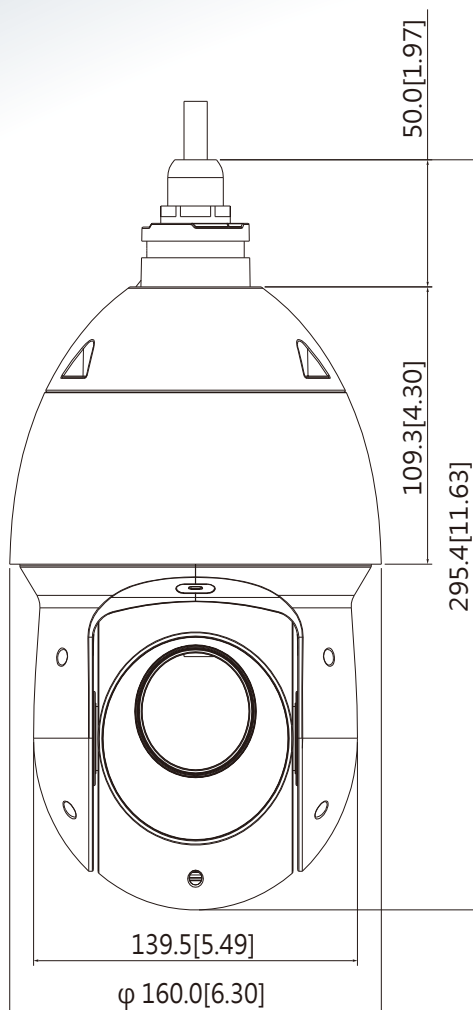

產品規格

型號		SD49225-HC-LA			
影像感應器	1/2.8" STARVIS™ CMOS · 2MP				
最高解析度	1920 (H) × 1080 (V)				
RAM/ROM	256 MB / 16 MB				
掃描系統	循序式掃描				
電子快門速度	1/3 s–1/100000 s				
最低照明	彩色: 0.005 Lux@F1.6				
	黑白: 0.0005 Lux@F1.6				
	0 Lux@F1.6 (IR on)				
紅外線距離	100 m (328.08 ft)				
紅外線開/關控制	自動 / 手動				
紅外線數量	6 (IR light)				
鏡頭					
焦距	4.8 mm–120 mm				
光圈值	F1.6–F3.5				
視角	H: 58.5°–2.8°; V: 33.2°–1.5°; D: 67.5°–3.2°				
光學變焦	25x				
對焦控制	自動/半自動/手動				
最短對焦距離	0.1 m–1.5 m (0.33 ft–4.92 ft)				
光圈控制	自動/手動				
DORI 距離	偵測(m)	觀察(m)	辨識(m)	識別(m)	
	1655.2 m (5430.45 ft)	656.8 m (2154.86 ft)	331.0 m (1085.96 ft)	165.5 m (542.98 ft)	
PTZ					
水平/傾斜	水平：0° to 360°；傾斜：–15° to +90°，自動翻轉180°				
手動控制速度	水平：0.1°–200°/s；傾斜：0.1°–120°/s				
預設速度	水平：240°/s；傾斜：200°/s				
預設點	300				
PTZ模式	8個巡視 (每個巡視最多32個預設)				
模式編號	5				
掃描編號	5				
速度設定	支援				
關機記憶	支援				
閒置動作	預設/巡視/模式/掃描				
協議	DH-SD Pelco-P/D (自動識別)				
聲音					
壓縮	G.711a; G.711Mu				

影像	
解析度	1080P (1920 × 1080); 720P (1280 × 720); D1 (704 × 576/704 × 480)
禎率	1080P (25/30 fps), 720P (25/30/50/60 fps)
日/夜	支援
BLC	支援
WDR	120 dB
HLC	支援
白平衡	自動/室內/室外/追蹤/手動/鈉燈/自然光/路燈
增益控制	自動/手動
雜訊抑制	2D/3D
動態偵測	支援
重點區域	支援
除霧	Electronic
數位變焦	16x
翻轉	0°/180°
隱私遮罩	多達 24 個區域
CVI產品輸出模式	CVI; TVI; AHD; CVBS
認證	
認證	CE: EN55032/EN55024/EN50130-4 FCC: Part15 subpartB, ANSI C63.4-2014 UL: UL60950-1+CAN/CSA C22.2, No.60950-1
介面	
聲音輸入	1 (LINE IN; bare wire)
警報輸入/輸出	2 / 1
電源 / 環境 / 規格	
電源	DC 12V/3A ± 10%
電源消耗	9.6 W ; 23.2 W (IR light on, PTZ)
工作環境	-40°C to +70°C (-40°F to +158°F) / ≤95% RH
防護	IP66 ; TVS 6000V防雷 ; 浪湧保護
尺寸	295.4 mm × Φ160.0 mm (11.63" × Φ6.30")
重量	3 kg (6.61 lb)

※型錄規格若與實機不符，以實機為準。

※本公司保留修改此規格之權利，修改後不另行通知，實際內容請隨時來電洽詢。

產品尺寸

(mm[inch])

LINE@
加入好友

facebook
追蹤我們

訂單查詢、商品問題
最新活動消息不漏接！

聯順台北