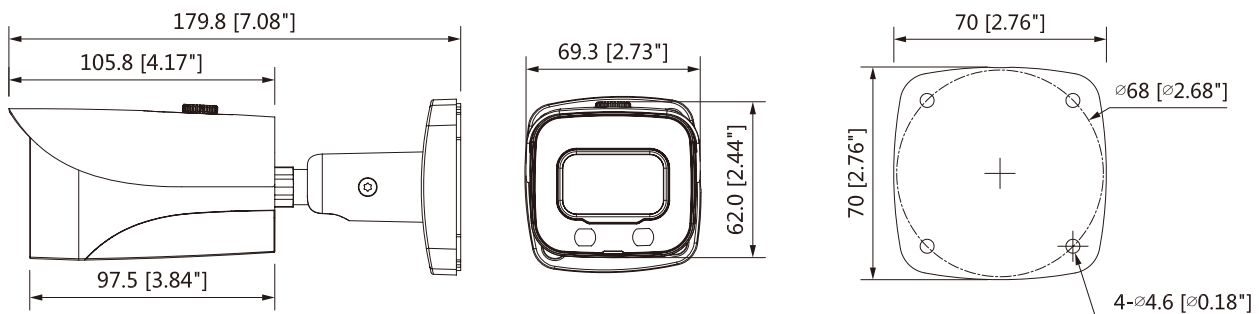

認證

認證

CE (EN55032, EN55024, EN50130-4)
FCC (CFR 47 FCC Part 15 subpartB, ANSI C63.4-2014)
UL (UL60950-1+CAN/CSA C22.2 No.60950-1)

介面

聲音輸出

1-ch 內置麥克風

電源 / 環境 / 外觀

電源供應

12V ±30% DC

輸出功率

Max. 6.6W (12V DC, LED on)

工作環境

-40 °C to +60 °C (-40 °F to 140 °F); < 90%RH * 啟動應在 -40°C (-40°F) 以上進行

儲存溫度

-40 °C to +60 °C (-40 °F to 140 °F); < 90%RH

防護等級

IP67

殼

鋁

尺寸

179.8mm×70mm×70mm (7.08"×2.76"×2.76")

重量

0.36kg (0.79lb)

產品尺寸

(單位：mm[inch])

配件