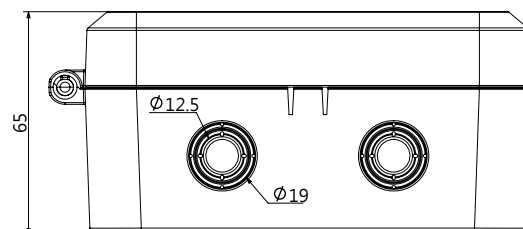

側掀式防水盒(單扣)

- ▶ 尺寸：135mm*130mm*65mm
- ▶ ABS+PC材質耐導
- ▶ 上蓋、底做可完全分離
- ▶ 大空間容納弱電設備
- ▶ 可立桿、牆面壁掛安裝
- ▶ 螺絲孔預留設計，施工方便

產品尺寸

(單位: mm)

※型錄規格若與實機不符，以實機為準。

※本公司保留修改此規格之權利，修改後不另行通知，實際內容請隨時來電洽詢。

LINE@
加入好友

facebook
追蹤我們