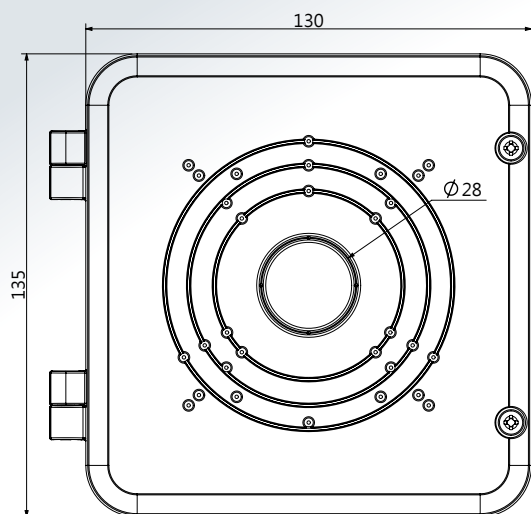

側掀式防水盒(單扣)

- ▶ 尺寸：135mm*130mm*65mm
- ▶ ABS+PC材質耐導
- ▶ 上蓋、底做可完全分離
- ▶ 大空間容納弱電設備
- ▶ 可立桿、牆面壁掛安裝
- ▶ 螺絲孔預留設計，施工方便

產品尺寸

(單位: mm)

※型錄規格若與實機不符，以實機為準。

※本公司保留修改此規格之權利，修改後不另行通知，實際內容請隨時來電洽詢。

LINE@
加入好友

facebook
追蹤我們