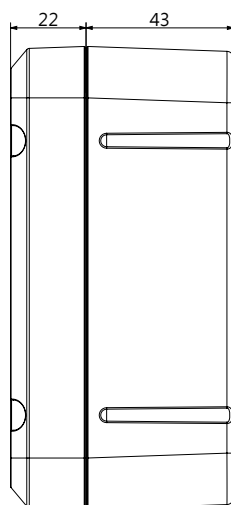

側掀式防水盒(單扣)

- ▶ 尺寸：135mm*130mm*65mm
- ▶ ABS+PC材質耐導
- ▶ 上蓋、底做可完全分離
- ▶ 大空間容納弱電設備
- ▶ 可立桿、牆面壁掛安裝
- ▶ 螺絲孔預留設計，施工方便

產品尺寸

(單位: mm)

※型錄規格若與實機不符，以實機為準。

※本公司保留修改此規格之權利，修改後不另行通知，實際內容請隨時來電洽詢。

LINE@
加入好友

facebook
追蹤我們