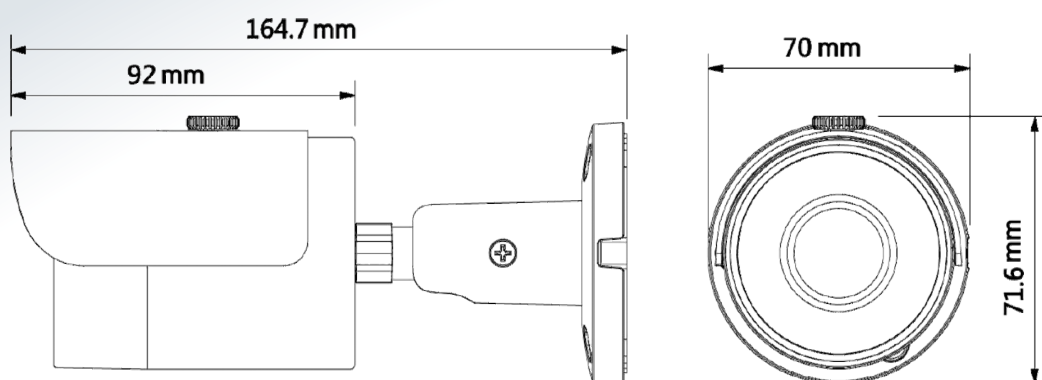

200萬畫素 H.265 1080P紅外線

槍型網路攝影機

型號：IPC-HFW1230SN

- ▶ 1/2.7" 200萬 CMOS
- ▶ H.265 & H.264雙流編碼
- ▶ 25/30fps@1080P(1920×1080)
- ▶ IVS智慧型影像監控，絆網、入侵、篡改檢測、場景變化警示
- ▶ 寬動態功能(DWDR)、ICR日夜切換
- ▶ 3D專業降噪技術、自動白平衡、自動增益、背光補償
- ▶ 遠端網路監控：Web viewer、CMS(DSS/PSS)、DMSS
- ▶ 紅外線距離30米、IP67防水等級、PoE

產品規格

型號		IPC-HFW1230SN				
攝像元件	1/2.7" 200萬 CMOS					
有效像素	1920(H) × 1080(V)					
RAM/ROM	256MB/128MB					
掃描系統	逐行掃描					
電子快門	自動 / 手動 · 1/3~1/100,000s					
最低照度	0.08Lux / F2.0 (Color · 1/3s · 30IRE)					
	0.3Lux / F2.0 (Color · 1/30s · 30IRE)					
	0 Lux / F2.0 (IR ON)					
信號雜訊比	高於 50dB					
紅外線距離	距離可達 30 米					
IR 開 / 關控制	自動 / 手動					
紅外線 LED	18顆 IR LED					
鏡頭						
鏡頭類型	固定					
安裝類型	固定式					
鏡頭選擇	3.6mm					
最大光圈	F2.0					
視野角度	H : 104°/92° · V : 55°/50°					
對焦控制	固定					
最短對焦距離	0.9m					
DORI 距離 ※(附註一)	鏡頭	偵測(m)	觀察(m)	辨識(m)	識別(m)	
	3.6mm	53m (174ft)	21m (69ft)	11m(36ft)	5m(16ft)	
平移 / 傾斜 / 旋轉						
範圍	水平：0°~360° · 傾斜：0°~90° · 旋轉 0°~360°					
智能分析						
事件觸發	影像篡改、場景切換、網路斷線、IP 衝突、非法登入、儲存異常					
影像						
壓縮	H.265 / H.264H / MJPEG(子碼流)					
智能編碼	支援 H.265+ / H.264+					
串流能力	雙串流					
解析度	1080P(1920×1080)、1.3M(1280×960)、720P(1280×720)、 D1(704×576/704×480)、VGA(640×480)、CIF(352×288/352×240)					
張數	主碼流：1080P(1~25/30fps) / 子碼流：D1 (1~25/30fps)					
位元率控制	CBR(固定位元率) / VBR(可變位元率)					
位元率	H265：12K~6400Kbps · H264：32K~10240Kbps					
日夜切換	自動 / 彩色 / 黑白					

產品尺寸

※型錄規格若與實機不符，以實機為準。

※本公司保留修改此規格之權利，修改後不另行通知，實際內容請隨時來電洽詢。

LINE@
加入好友

facebook
追蹤我們

訂單查詢、商品問題
最新活動消息不漏接！

聯順台北

235新北市中和區立德街148巷50號1樓
TEL : (02)3234-9000
FAX : (02)3234-7700