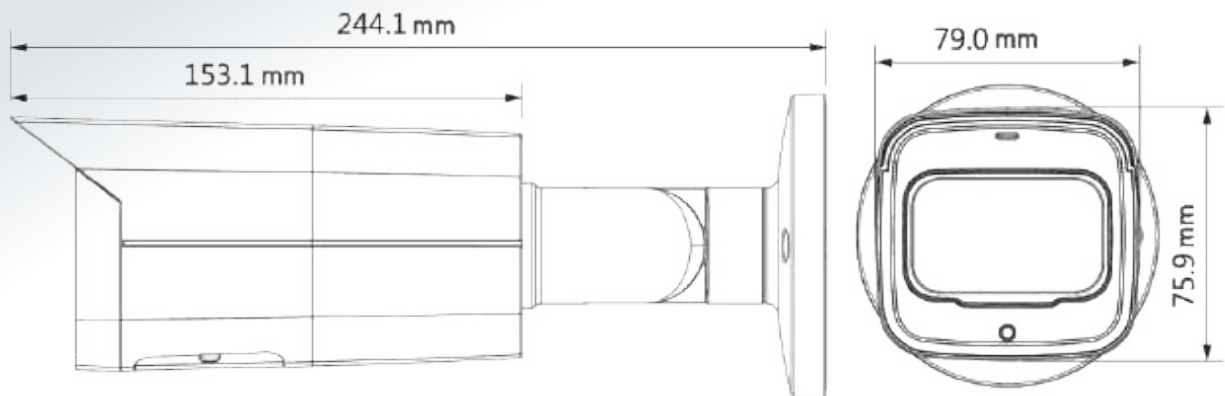

產品尺寸

※型錄規格若與實機不符，以實機為準。

※本公司保留修改此規格之權利，修改後不另行通知，實際內容請隨時來電洽詢。

LINE@
加入好友

facebook
追蹤我們

訂單查詢、商品問題
最新活動消息不漏接！

聯順台北

235新北市中和區立德街148巷50號1樓
TEL : (02)3234-9000
FAX : (02)3234-7700

聯順台中

402台中市南區高工南路81號
TEL : (04)2262-6799
FAX : (04)2262-7098

聯順嘉義

600嘉義市台斗街65號
TEL : (05)2753-359
FAX : (05)2753-259

聯順高雄

807高雄市三民區憲政路336號
TEL : (07)2255-158
FAX : (07)2255-176