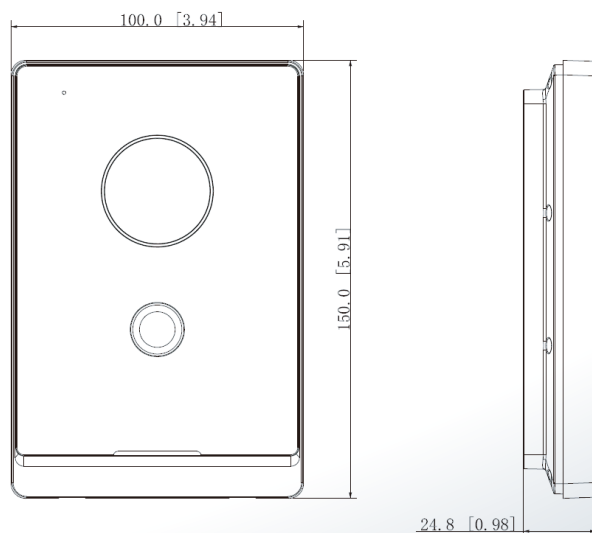

200萬畫素 單按鍵 影視感應網路門口機

型號：VTO2211G-P

- ▶ PC+ 壓克力輕巧薄型設計
- ▶ -30°C ~ +60°C 的工作溫度
- ▶ 卡容量：10,000
- ▶ 紅外線補光&夜視功能
- ▶ 卡片解鎖、APP 解鎖、室內監視器解鎖
- ▶ 通過手機 APP 遠端對講功能
- ▶ 警報篡改、控制兩個鎖
- ▶ IP65、標準 PoE

產品規格

型號	VTO2211G-P
主處理器	嵌入式處理器
操作系統	嵌入式 Linux 操作系統
按鍵類型	機械式按鍵
互通性	ONVIF
網路協定	SIP、P2P、IPv4、DNS、RTSP、RTP、TCP、UDP
影像	
攝像機	1 / 2.8 2MP CMOS 高清晰度低照度 / WDR 彩色 / IR
視野角度	水平：125° · 垂直：72° · 對角線：142°
寬動態	120dB
雜訊抑制	3D 降噪
壓縮	H.264
解析度	主碼流：WVGA 720P D1 / 輔碼流：CIF WVGA QVGA 1080P D1
張數	30 fps
位元率	256K 4M
背光補償	自動紅外線
日夜切換	ICR 自動切換
聲音	
壓縮	G.711Mu G.711u PCM
聲音輸入	1 輸入
聲音輸出	內建喇叭
聲音模式	2 路
聲音增強	迴聲抑制和消除 / 數字降噪
聲音位元率	16KHz 16Bit
功能	
通訊模式	全數位化
解鎖模式	卡 / APP / 室內顯示器解鎖
卡的種類	IC 卡
移動偵測	影像移動偵測
自動快照	自動快照只能在室內顯示器上啟用
離開影像	支援 (將SD卡插入室內監視器)
網頁配置	支援
性能	
讀卡距離	3cm~5cm
外觀材質	PC+壓克力
容量	
卡片容量	10,000

介面	
RS-485	1
電子鎖	1
警報	1輸入 · 1輸出
電源輸出	1
退出按鈕	1
門位狀態偵測	1
開鎖控制	1
網路介面	1埠10M / 100M
警報	
篡改	支援
儲存溫度	-40°C ~ +60°C 濕度小於95%
防護等級	IP67
一般	
顏色	黑色面板和銀色鏡框
電源供應	DC 12V / 1A、標準PoE
安裝方式	壁掛安裝
認證	CE · FCC
附件	支架和警報帶狀電纜
尺寸	150 mm × 100 mm × 24.8 mm
防護等級	IP65
工作溫度	-30°C ~ +60°C · 濕度10%~90%
安裝環境	戶外
工作海拔	3000m以下
消耗功率	待機 <1W · 工作 <7W
重量	490g

產品尺寸

(單位：mm[inch])

架構圖

※型錄規格若與實機不符，以實機為準。

※本公司保留修改此規格之權利，修改後不另行通知，實際內容請隨時來電洽詢。

LINE@
加入好友

facebook
追蹤我們

訂單查詢、商品問題
最新活動消息不漏接！