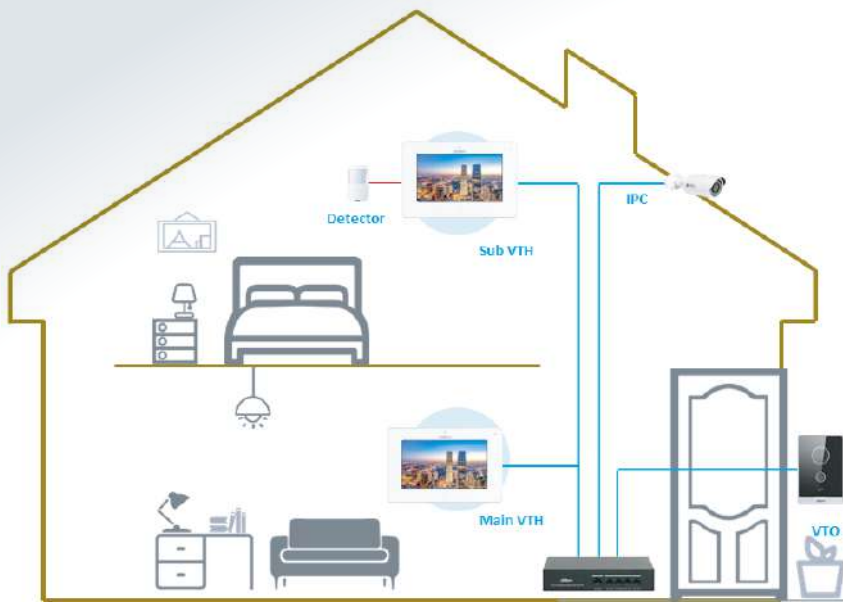

架構圖

※型錄規格若與實機不符，以實機為準。

※本公司保留修改此規格之權利，修改後不另行通知，實際內容請隨時來電洽詢。

LINE@
加入好友

facebook
追蹤我們

訂單查詢、商品問題
最新活動消息不漏接！

聯順台北

235新北市中和區立德街148巷50號1樓
TEL : (02)3234-9000
FAX : (02)3234-7700

聯順台中

402台中市南區高工南路81號
TEL : (04)2262-6799
FAX : (04)2262-7098

聯順嘉義

600嘉義市台斗街65號
TEL : (05)2753-359
FAX : (05)2753-259

聯順高雄

807高雄市三民區憲政路336號
TEL : (07)2255-158
FAX : (07)2255-176